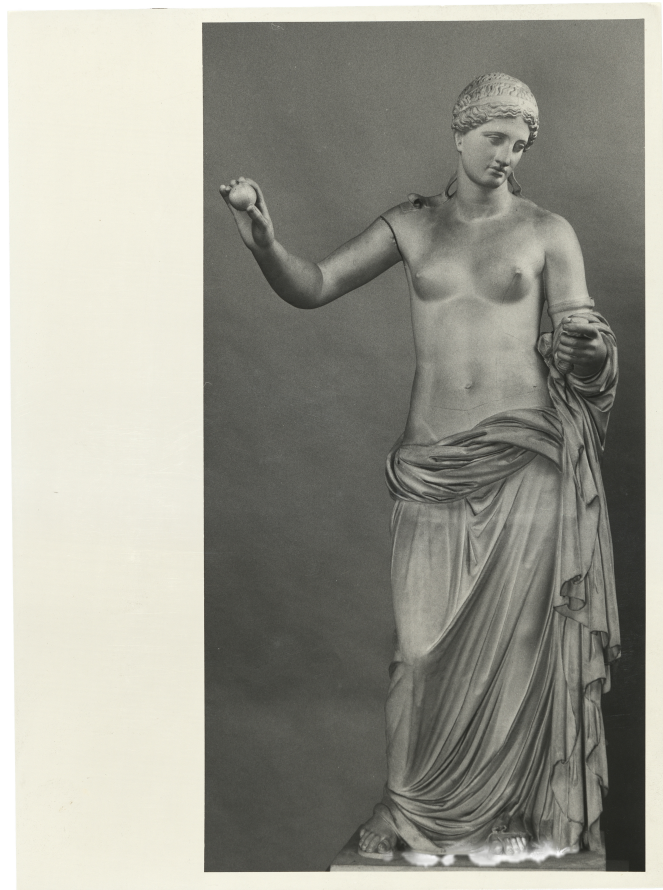

Materia/tecnica-materiale composito

gesso

Misure

Tipo di misura

altezza

Unità di misura

cm

Valore

194

Condizione giuridica

proprietà Ente pubblico non territoriale

Interesse culturale

bene di interesse culturale dichiarato

Situazione

bene in uso

Stato di conservazione

buono

Documentazione

Documento

File immagine

Bibliografia/sitografia

M. L. Morricone, *Il Museo dei gessi dell'Università di Roma 1981*, Roma, p. 62, n. 1. ; in R. Bucolo, *Museo dell'Arte Classica. Gipsoteca vol. II 2024*, Città di Castello, p. 667, n. 307

Certificazione/Gestione

Responsabile

Carlucci, Claudia (funzionario responsabile PMS)
Morosetti, Matteo Hung (compilatore)

Anno di redazione

2025

Profilo di pubblicazione

1