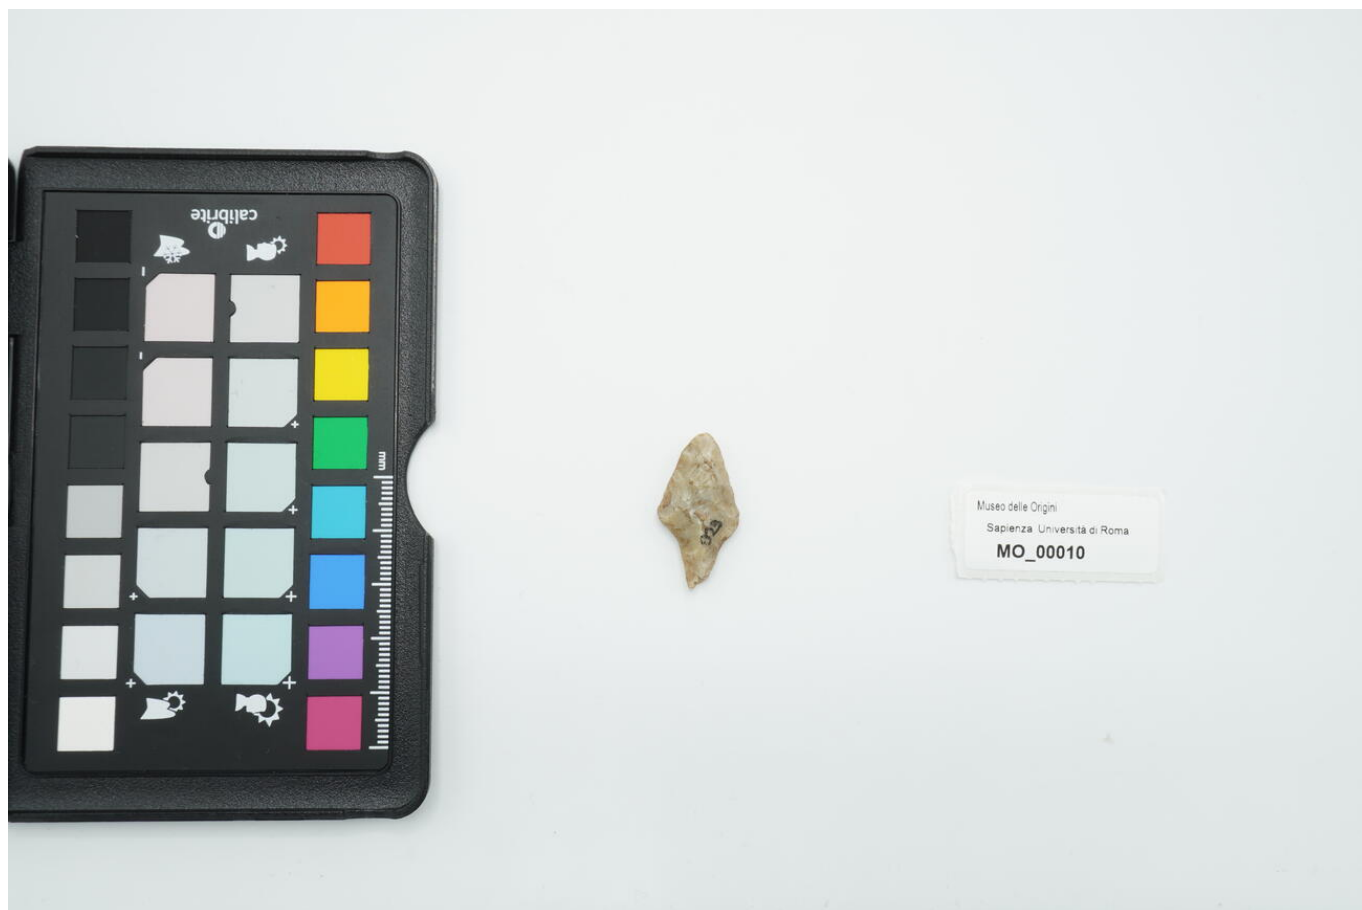

Ambito di tutela MiC	archeologico
Categoria generale	BENI MOBILI
Settore disciplinare	Beni archeologici
Tipo bene culturale	Reperti archeologici
Categoria disciplinare	STRUMENTI-UTENSILI-OGGETTI D'USO
Definizione bene	punta
Tipologia/altre specifiche	di freccia foliata pedunculata
Configurazione strutturale	bene semplice

Dati analitici

Descrizione del bene	Punta di freccia foliata pedunculata in selce di colore beige-grigio chiaro con frattura distale. Il pezzo presenta il profilo della punta e dei bordi convesso, le spalle convergenti al basso, il peduncolo a lati convergenti. La sezione è pianoconvessa. Il ritocco è coprente bifacciale a distacchi lamellari.
----------------------	---

Anno di redazione

2025

Note

Esiste fotografia digitale con codice identificativo URM1MO1233

DATI SPECIALISTICA

Punta di freccia foliata pedunculata - 10

Denominazione dello scavo	Agro romano
Identificazione	10
Tipo scheda	OA/RA