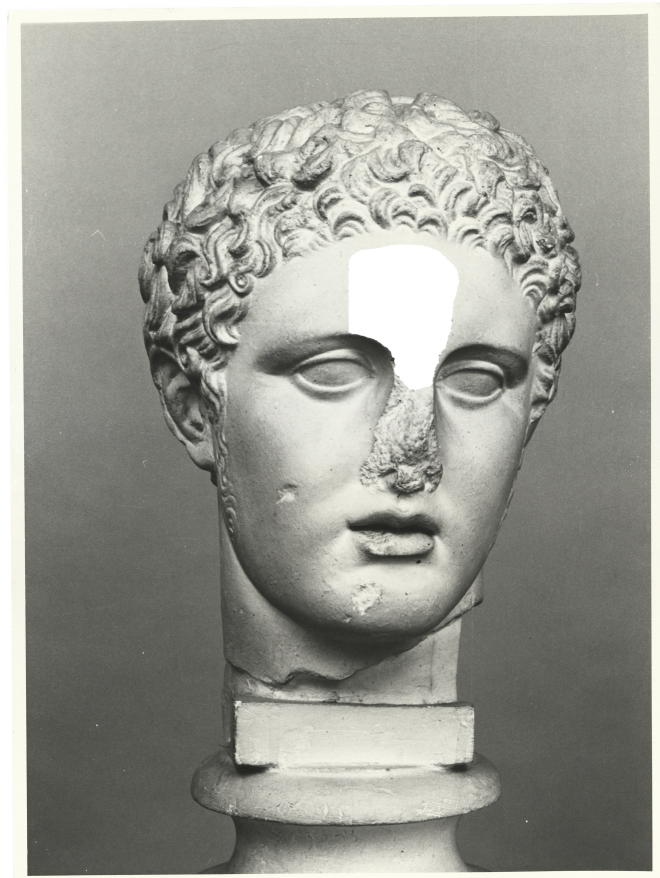

Dati tecnici

Materia/tecnica-materiale composito	gesso	
Misure	Tipo di misura	altezza
	Unità di misura	cm
	Valore	32
Condizione giuridica	proprietà Ente pubblico non territoriale	
Interesse culturale	bene di interesse culturale dichiarato	
Situazione	bene in uso	
Stato di conservazione	buono	

Documentazione

Documento

File immagine

Bibliografia/sitografia

M. L. Morricone, *Il Museo dei gessi dell'Università di Roma 1981*, Roma, p. 61, n. 14. ; in R. Bucolo, *Museo dell'Arte Classica. Gipsoteca vol. II 2024*, Città di Castello, p. 595, n. 273

Certificazione/Gestione

Responsabile	Carlucci, Claudia (funzionario responsabile PMS) Morosetti, Matteo Hung (compilatore)
Anno di redazione	2025
Profilo di pubblicazione	1