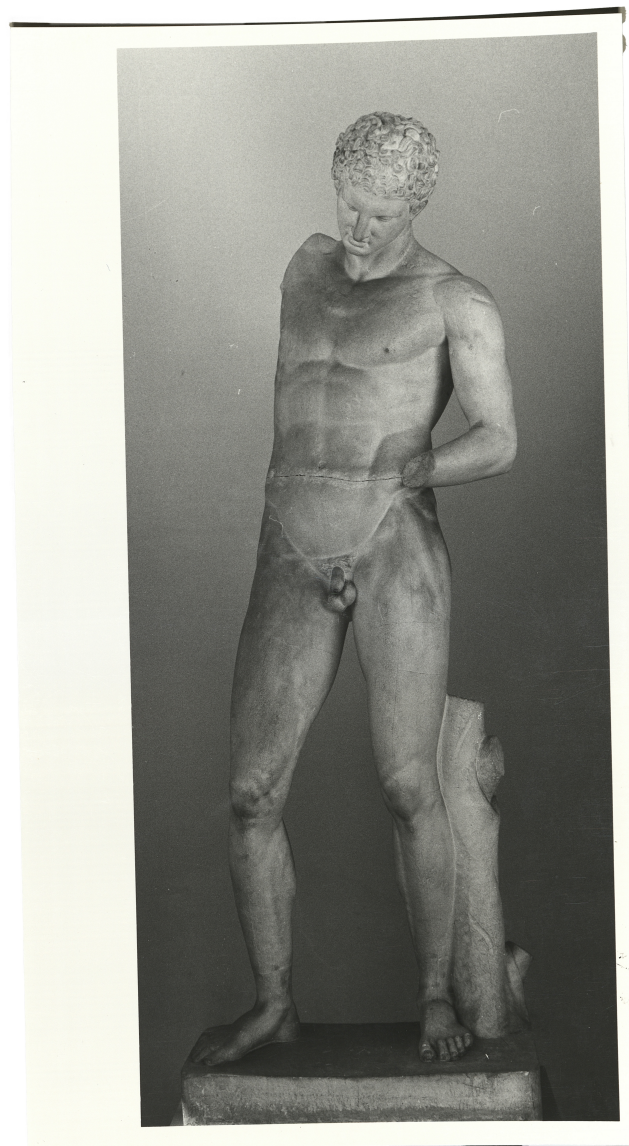

Descrizione del bene

Statua dell'Apoxyomenos (colui che si deterge), rappresenta un giovane atleta nell'atto di togliersi di dosso con uno strigile lo strato di olio, che veniva spalmato abbondantemente sulla pelle prima delle gare, sudore e polvere accumulatosi sul suo corpo durante la lotta.

Dati tecnici

Materia/tecnica-materiale composito

gesso

Misure

Tipo di misura

altezza

Unità di misura

cm

Valore

193

Condizione giuridica

proprietà Ente pubblico non territoriale

Interesse culturale

bene di interesse culturale dichiarato

Situazione

bene in uso

Stato di conservazione

buono

Documentazione

Documento

File immagine

Bibliografia/sitografia

M. L. Morricone, Il Museo dei gessi dell'Università di Roma 1981, Roma, p. 60, n. 13; Picozzi 2013b, p. 67, nt. 51; p. 92, nt. 13.

Certificazione/Gestione