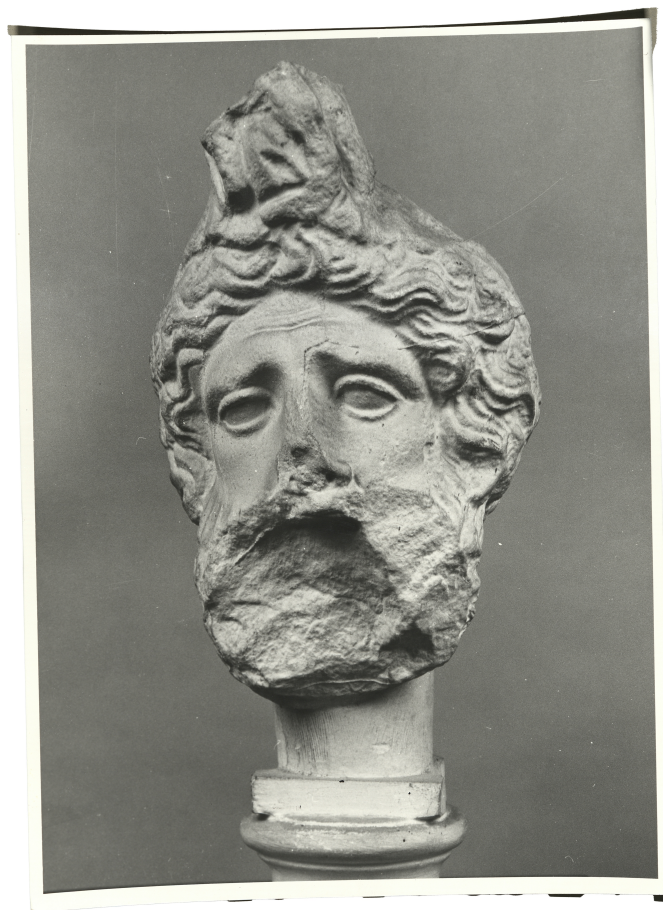

Descrizione del bene

Figura frammentaria di amazzone ferita, priva di volto e braccia, con torso e panneggio scolpiti in movimento, che trasmettono pathos e tensione tipici delle scene di battaglia del frontone occidentale del Tempio di Asclepio a Epidauro.

Dati tecnici

Materia/tecnica-materiale composito

gesso

Misure

Tipo di misura

altezza

Unità di misura

cm

Valore

23

Condizione giuridica

proprietà Ente pubblico non territoriale

Interesse culturale

bene di interesse culturale dichiarato

Situazione

bene in uso

Stato di conservazione

buono

Documentazione

Documento

File immagine

Bibliografia/sitografia

M. L. Morricone, Il Museo dei gessi dell'Università di Roma 1981, Roma, p. 59, n. 7.

Certificazione/Gestione

Responsabile

Carlucci, Claudia (funzionario responsabile PMS), Triolo, Alessandro (compilatore)

Anno di redazione

2025

Profilo di pubblicazione

1