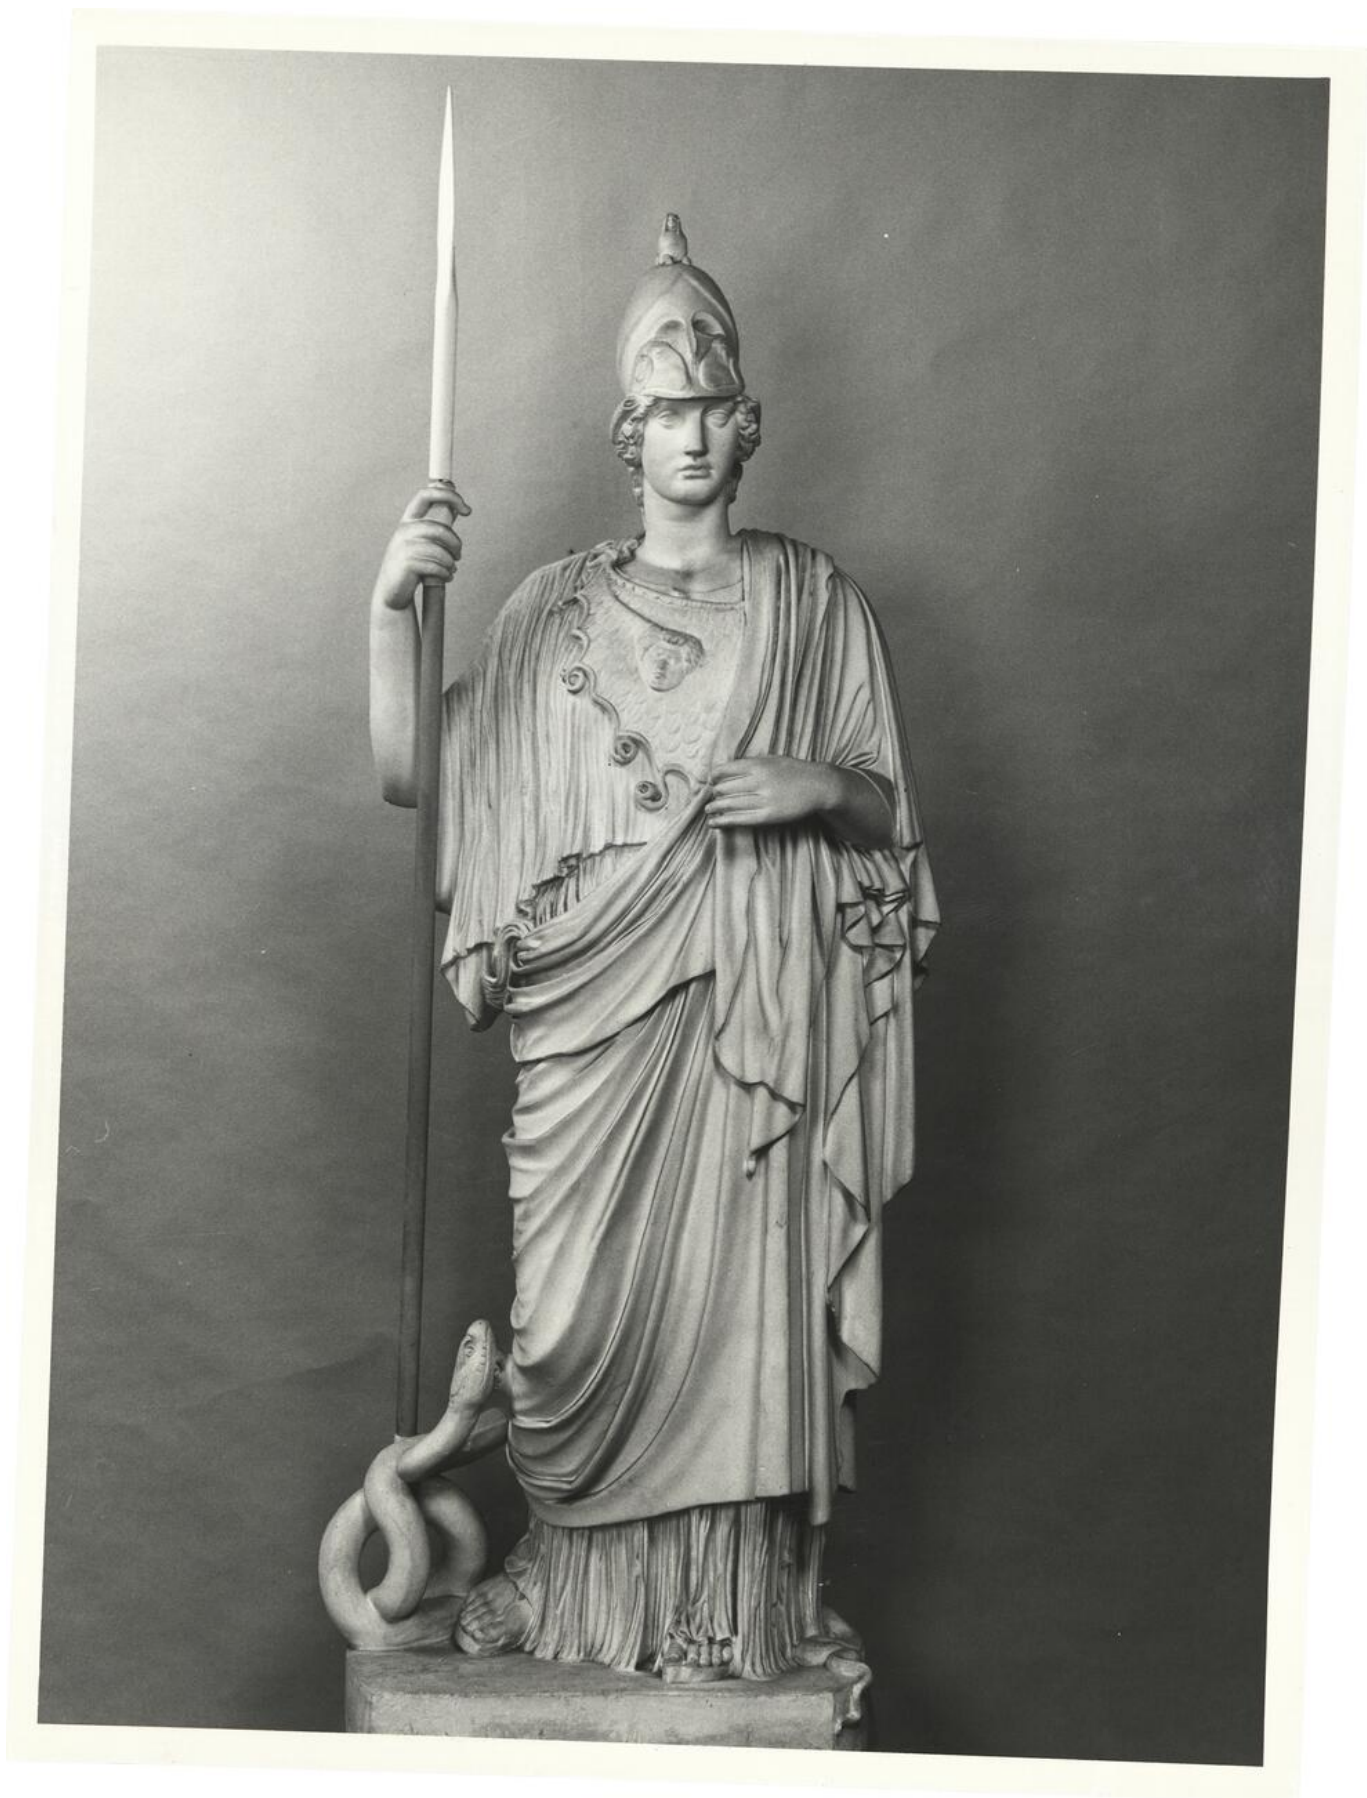

I contenuti di questo documento sono rilasciati sotto licenza Creative Commons Attribuzione-NonCommerciale-
CondividiAlloStessoModo 4.0 Internazionale
creativecommons.org/licenses/by-nc-sa/4.0/deed.it