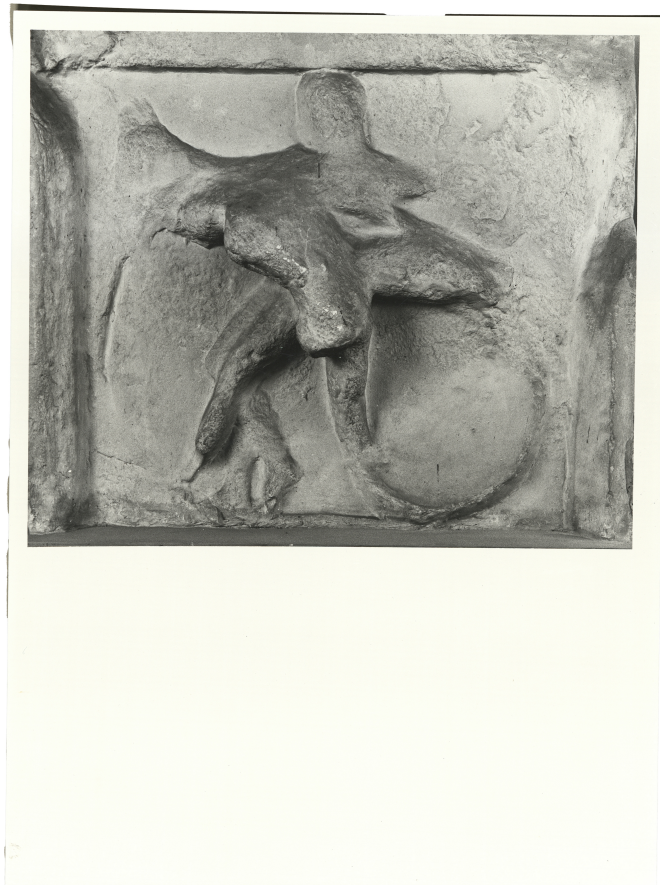

Descrizione del bene

Metopa del lato Est dell'Ephaisteion raffigurante l'episodio di Eracle e Gerione

Dati tecnici

Materia/tecnica-materiale composito

gesso

Condizione giuridica

proprietà Ente pubblico non territoriale

Interesse culturale

bene di interesse culturale dichiarato

Situazione

bene in uso

Stato di conservazione

buono

Documentazione

Documento

File immagine

Bibliografia/sitografia

M. L. Morricone, *Il Museo dei gessi dell'Università di Roma 1981*, Roma, p. 52, sala XXVII, n. 16; R. Bucolo 2021, p. 287.

Certificazione/Gestione

Responsabile

Carlucci, Claudia (funzionario responsabile PMS)
Murabito, Alessia Hilea (compilatore)

Anno di redazione

2025

Profilo di pubblicazione

1