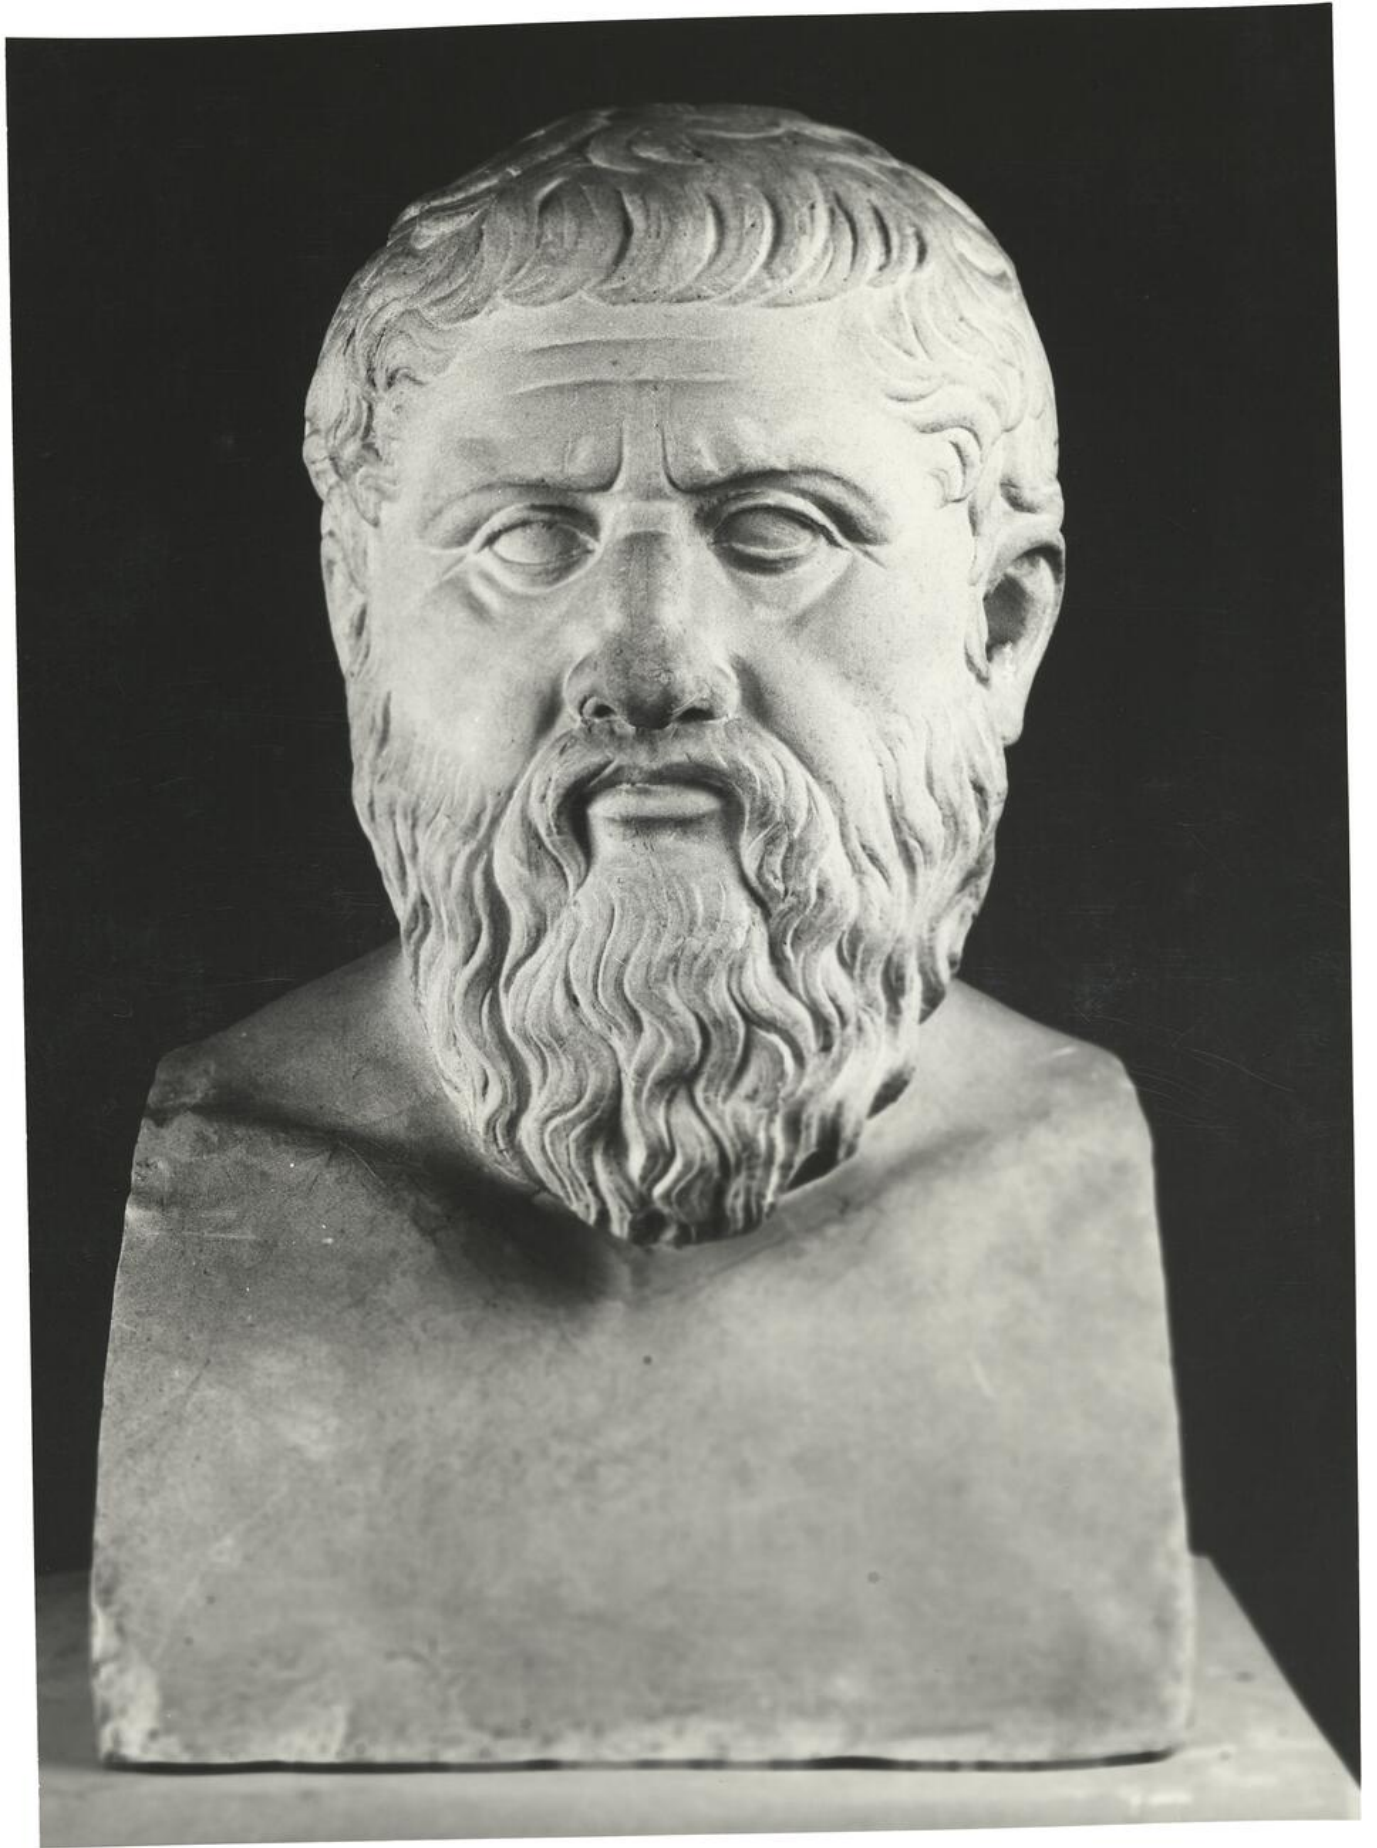

Source URL: <https://stage.adimus.it/node/26881>