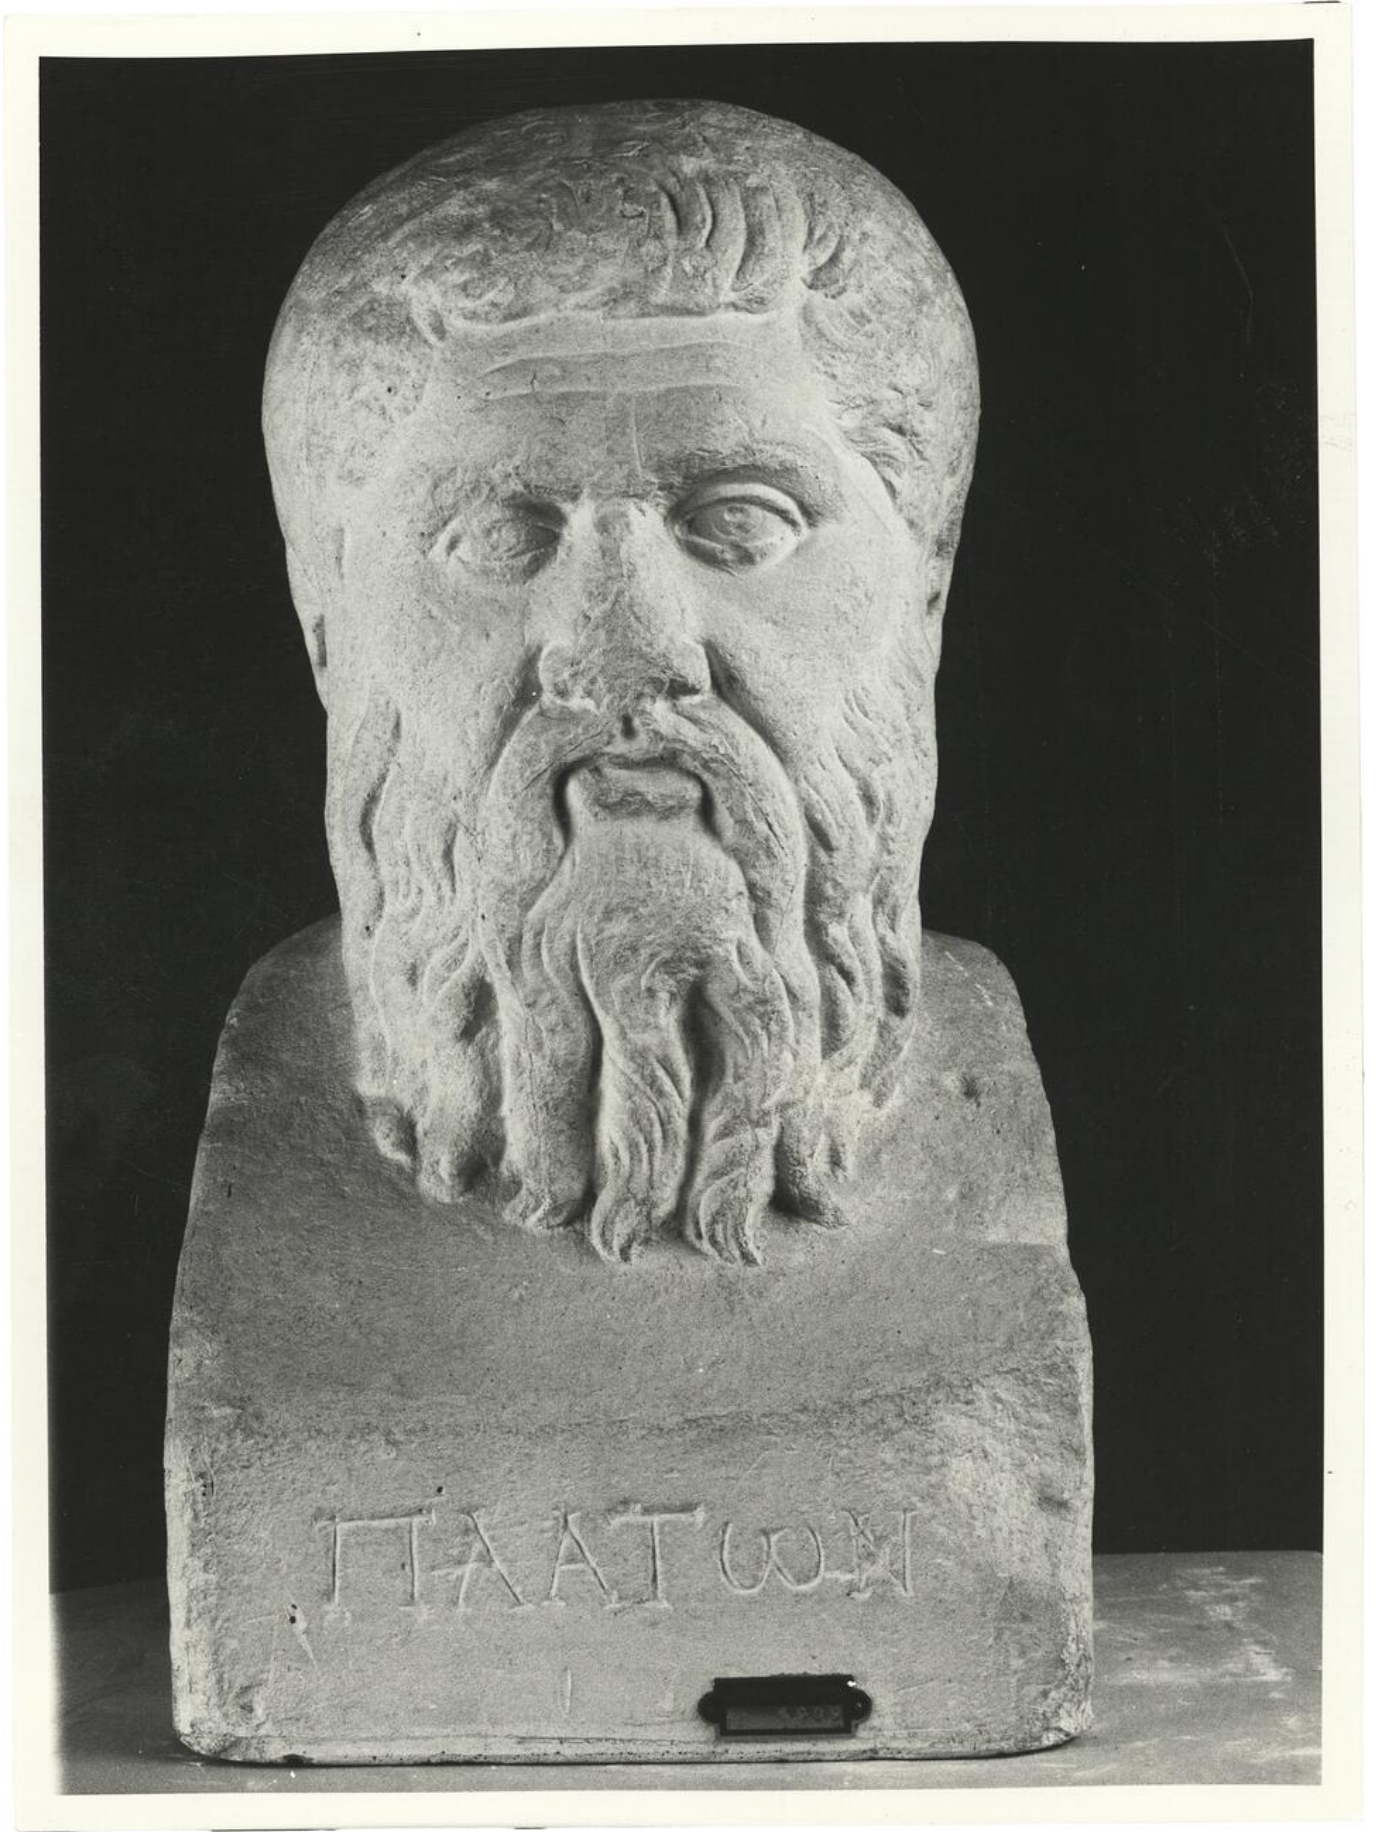

Source URL: <https://stage.adimus.it/node/26880>