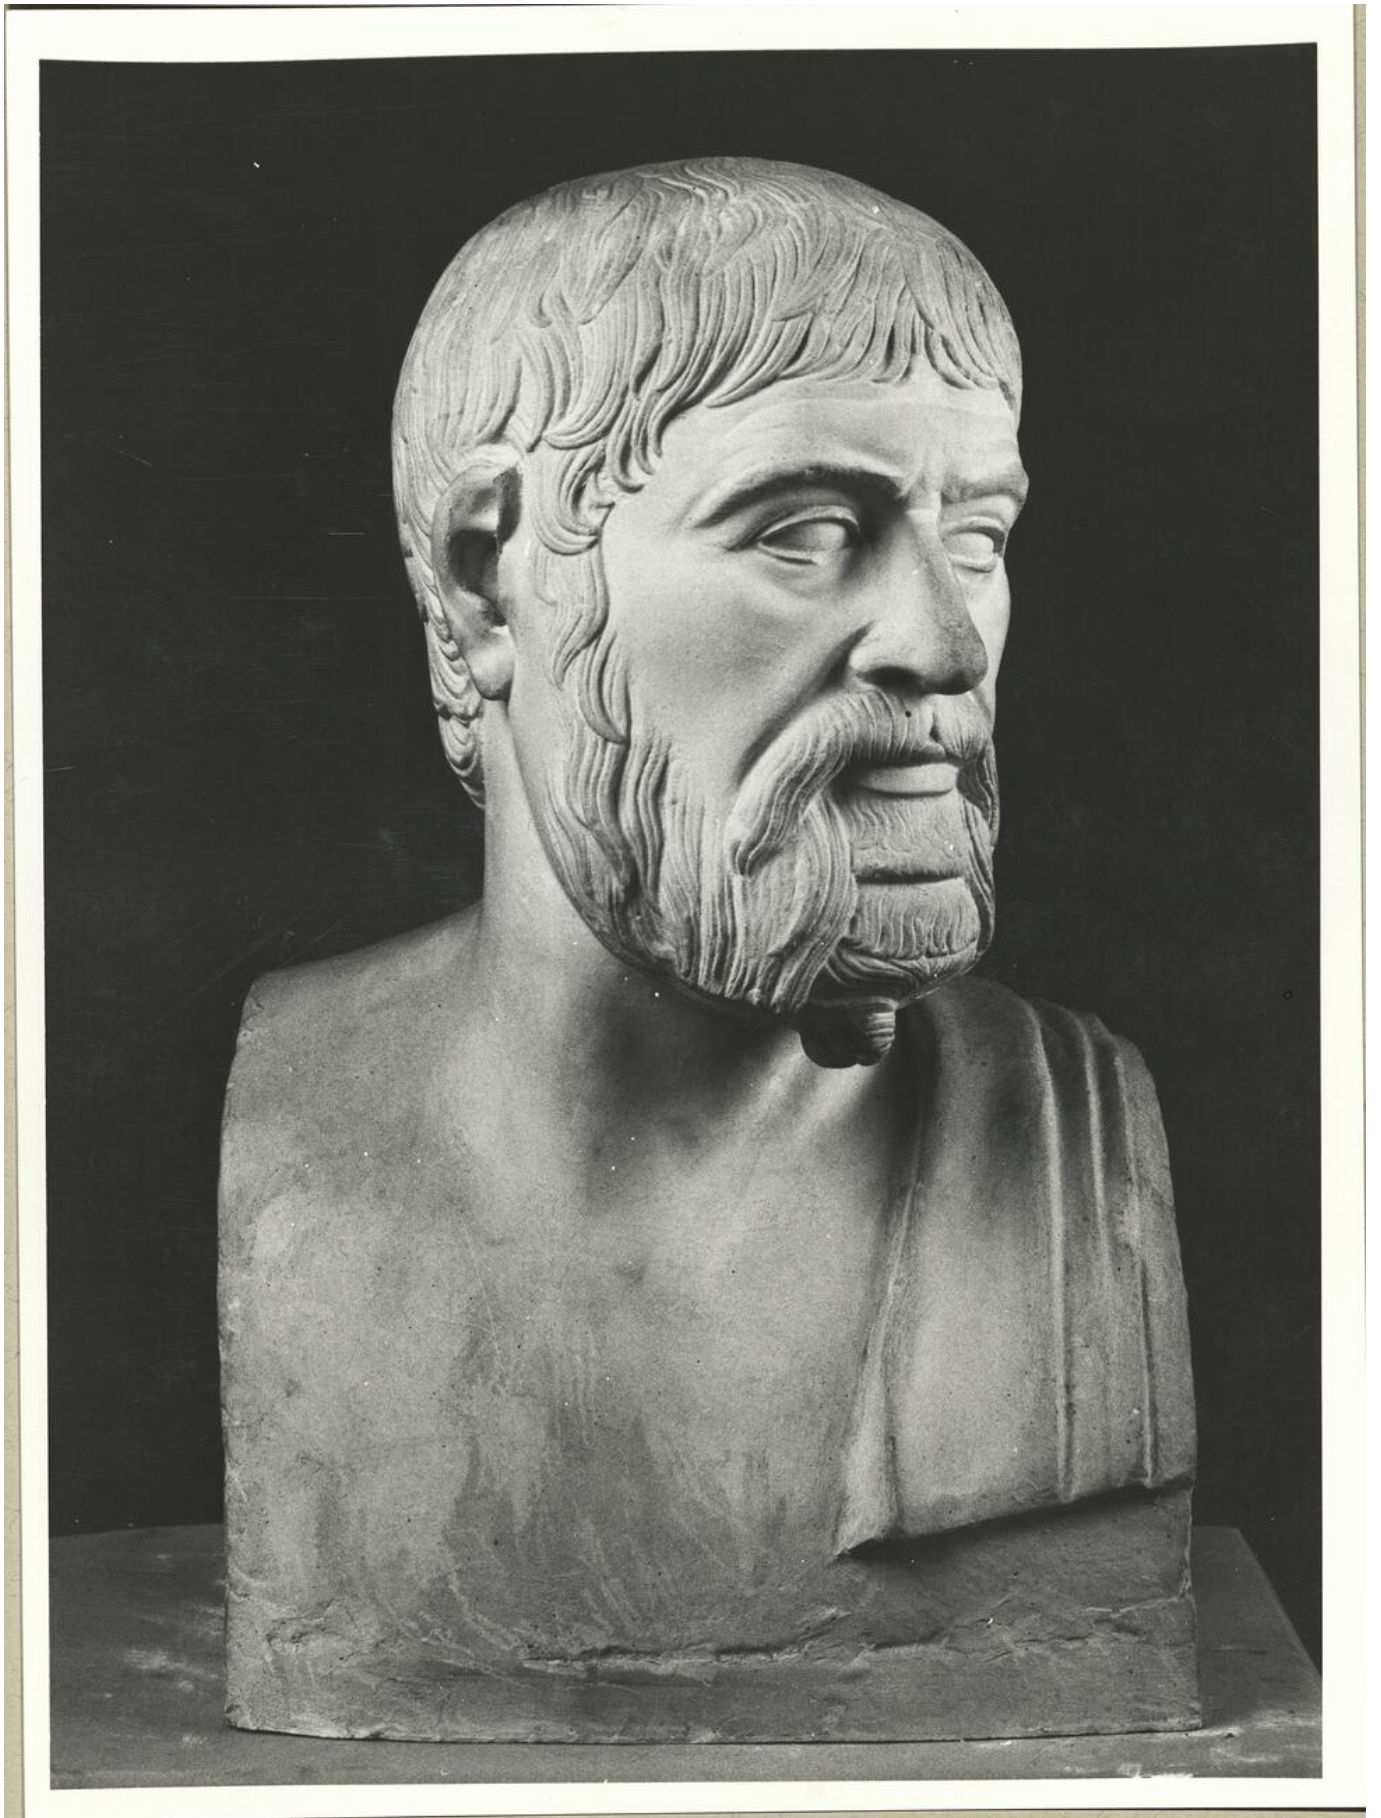

Source URL: <https://stage.adimus.it/node/26879>