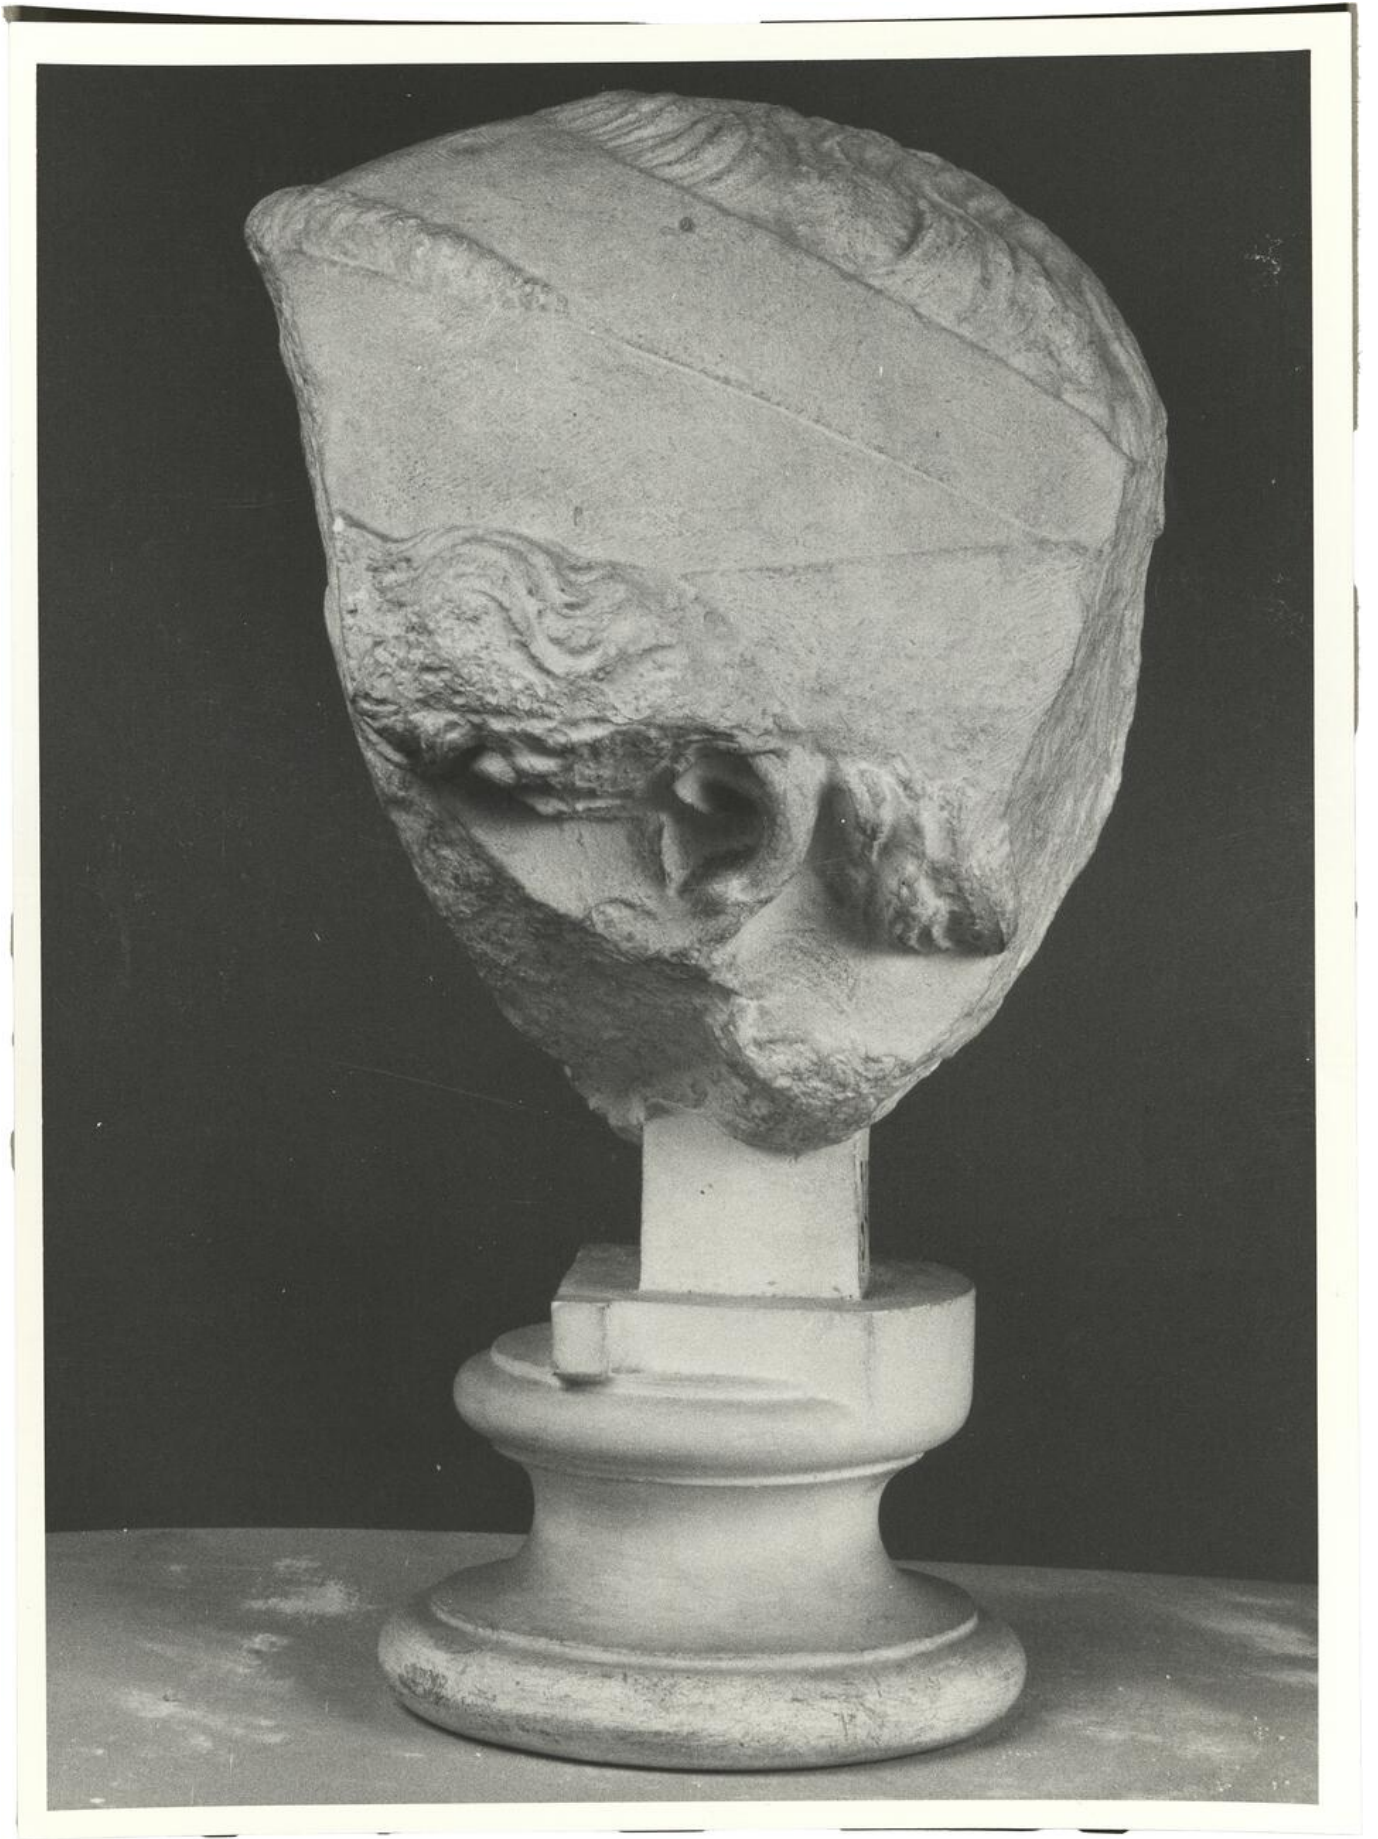

## calco di scultura Testa di Nike attribuita a Peonio di Mende 345

### **Riferimento cronologico**

anno di realizzazione

Fascia cronologica/periodo:

Secolo ARCHI DI SECOLI XIX-XX

---

### **Descrizione del bene**

Calco della testa di Nike attribuita a Peonio di Mende e datata alla fine del V secolo a.C.

### **Misure**

Tipo di misura:

altezza

Unità di misura:

cm

Valore:

26

---