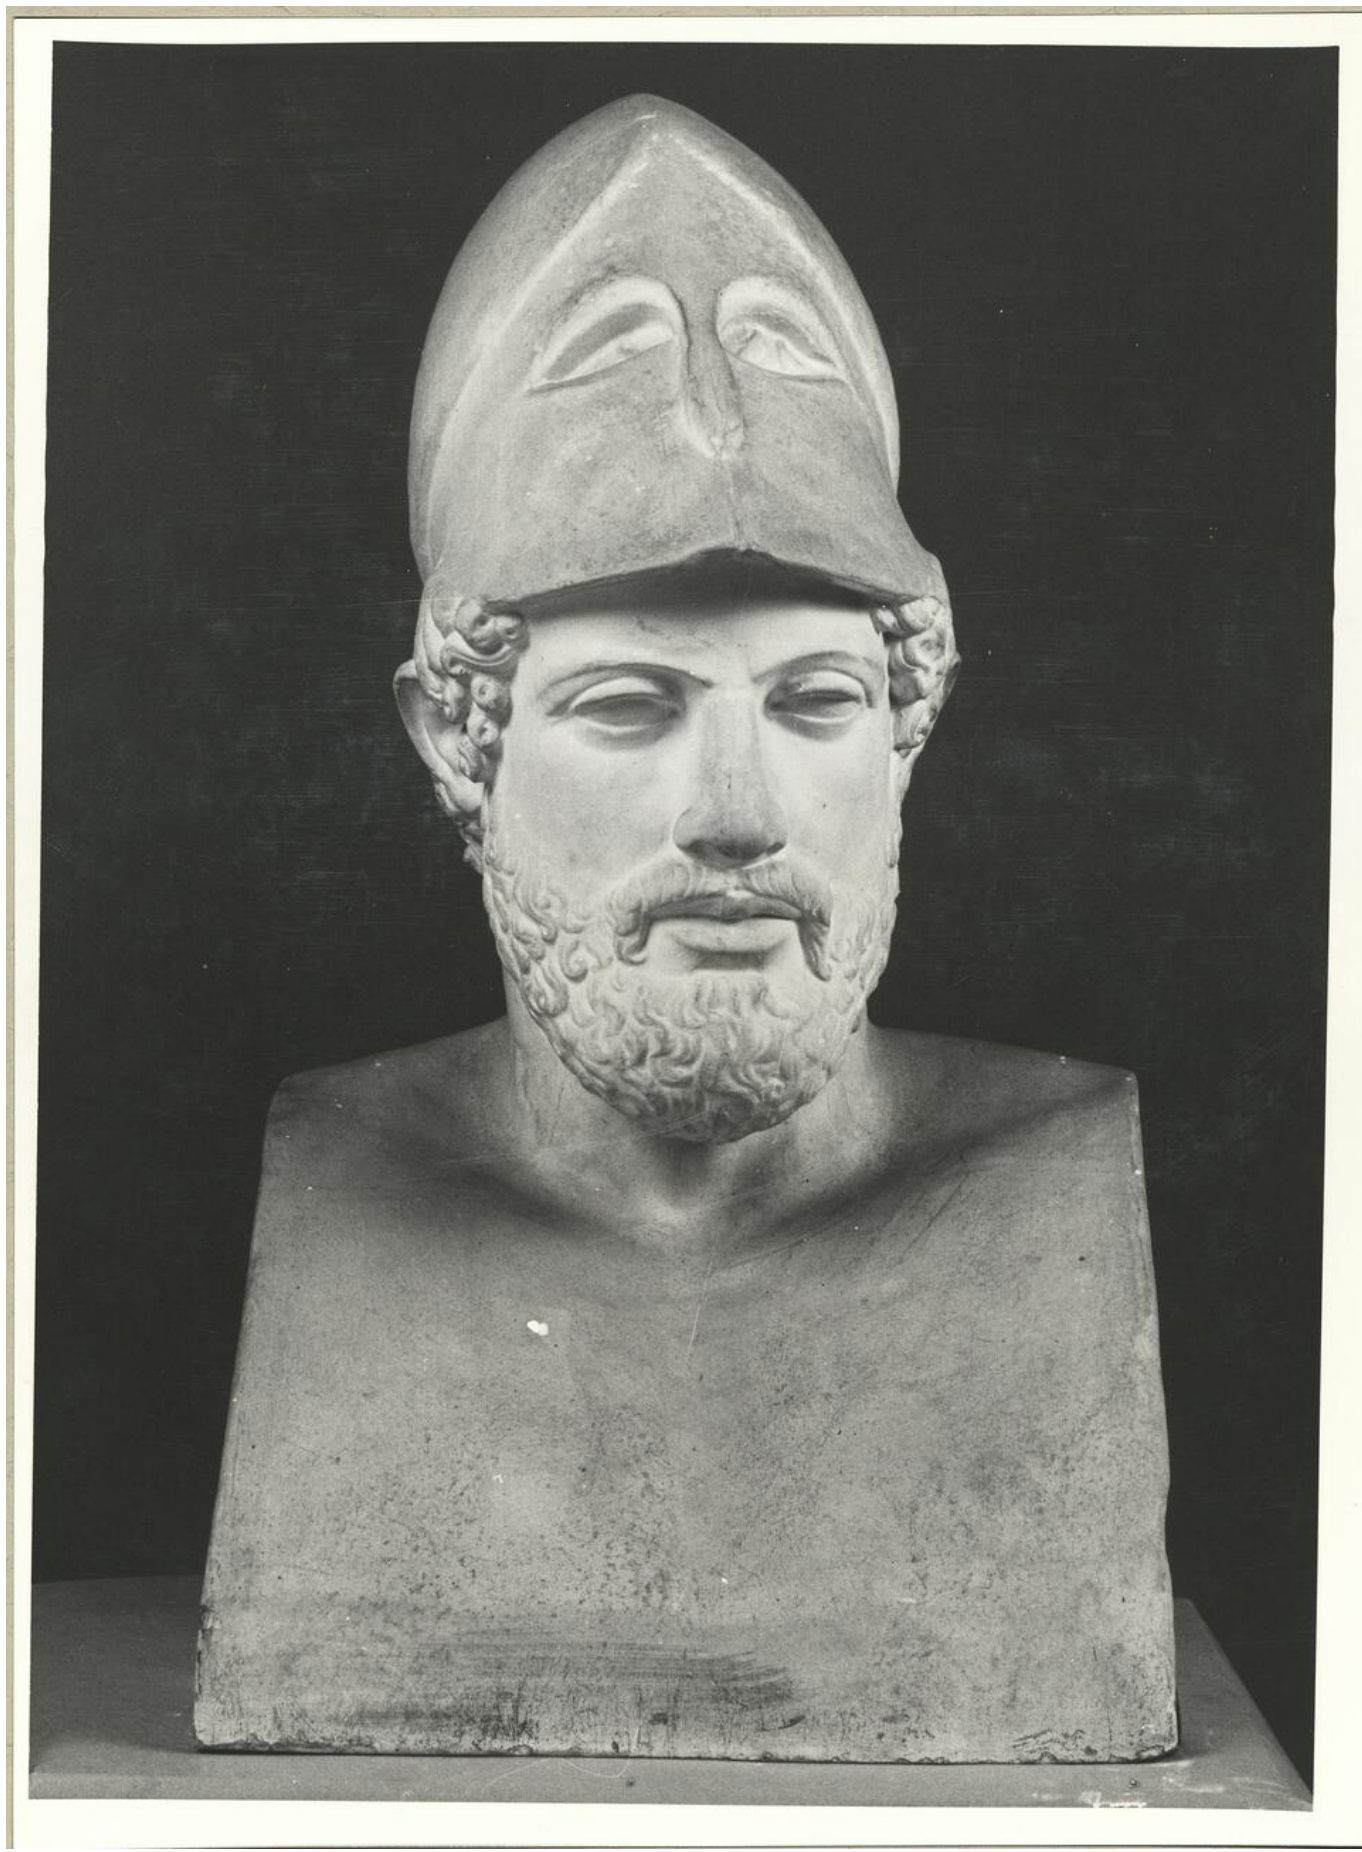

Source URL: <https://stage.adimus.it/node/26866>