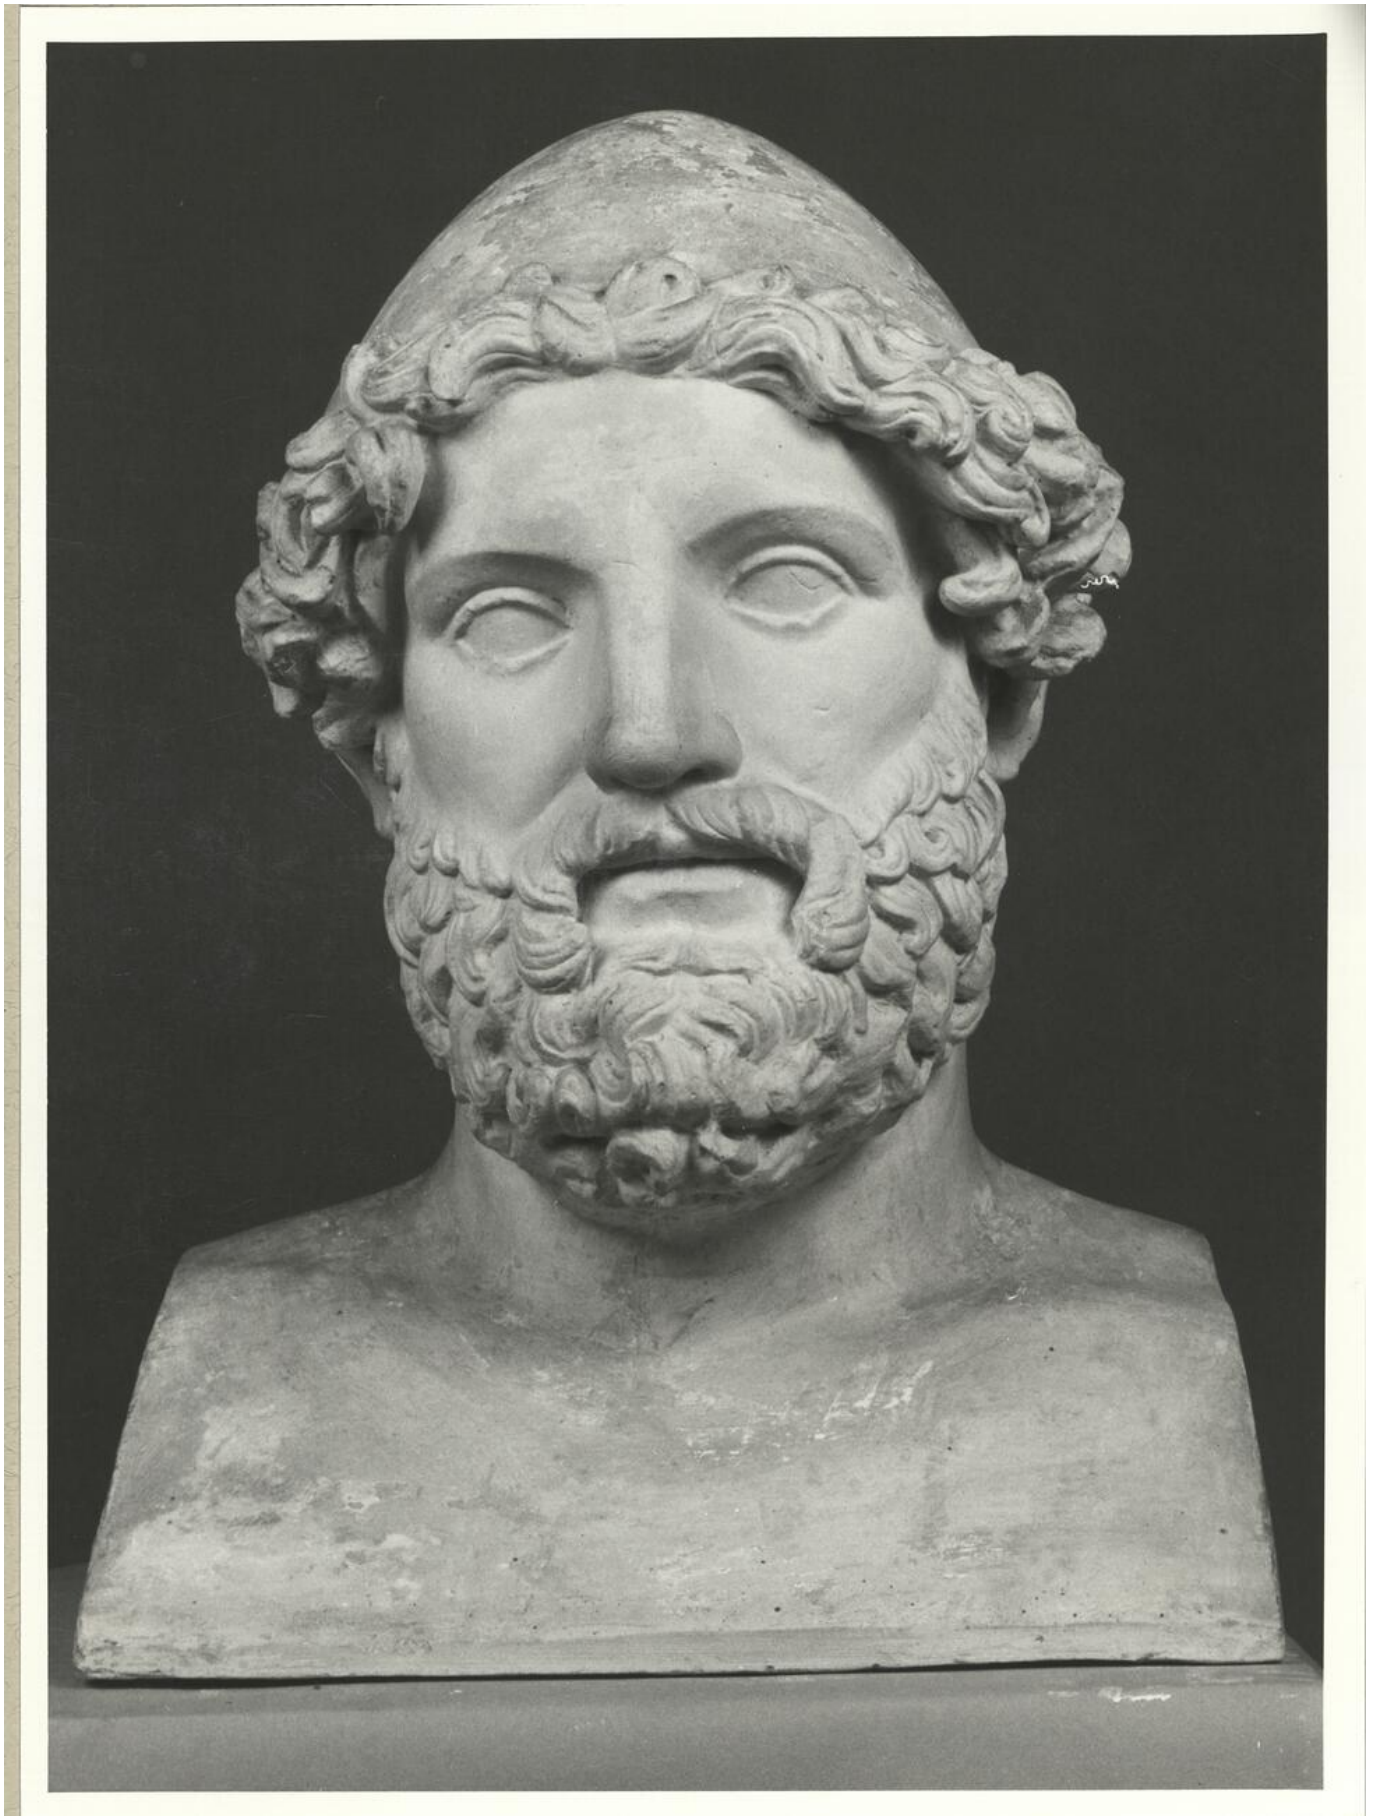

Source URL: <https://stage.adimus.it/node/26864>