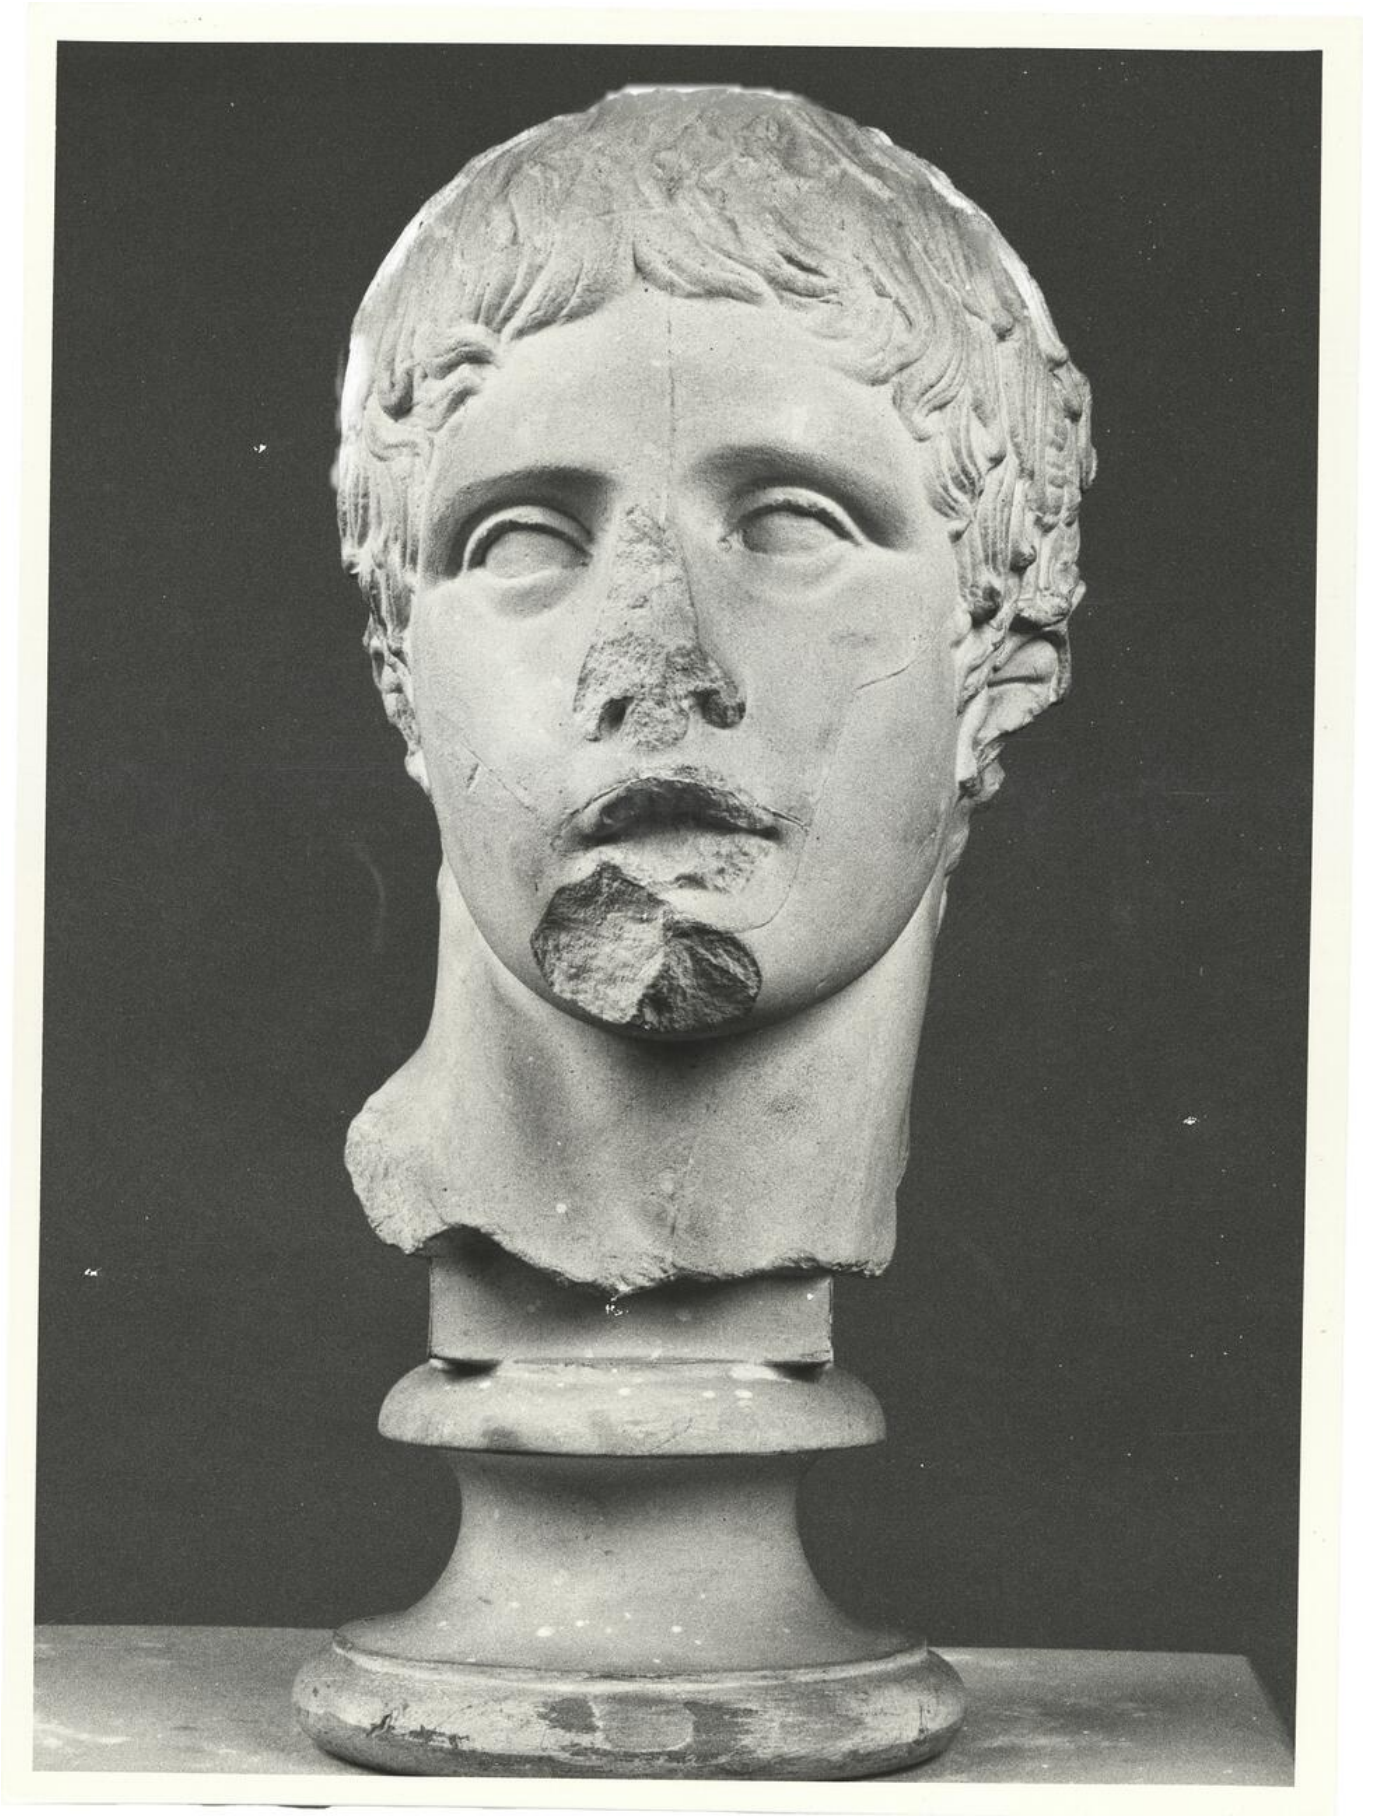

Source URL: <https://stage.adimus.it/node/26846>