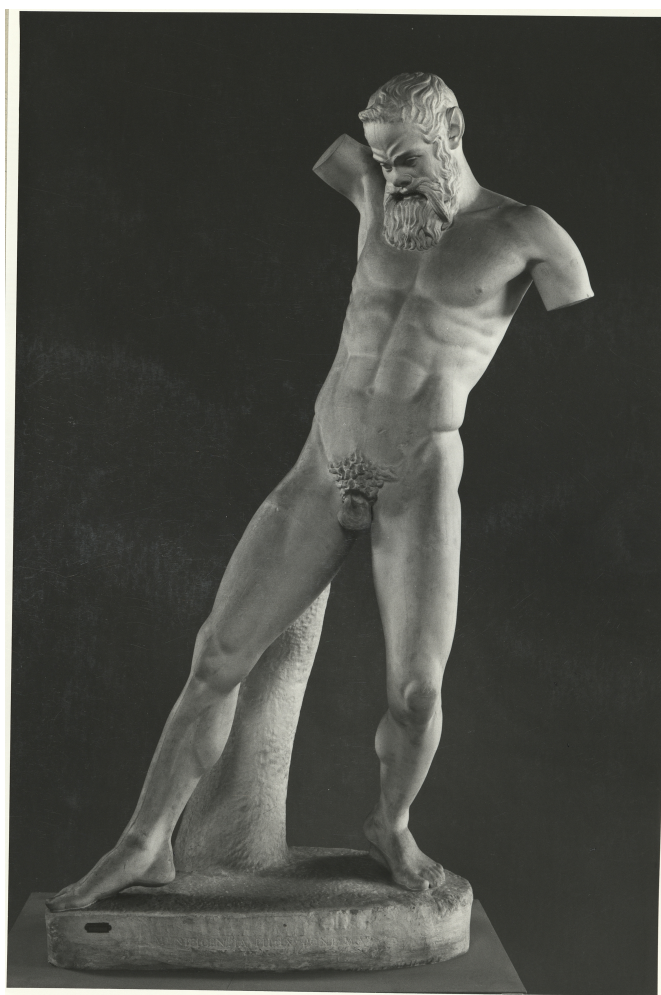

Dati tecnici

Materia/tecnica-materiale composito	gesso	
Misure	Tipo di misura	altezza
	Unità di misura	cm
	Valore	156
Condizione giuridica	proprietà Ente pubblico non territoriale	
Interesse culturale	bene di interesse culturale dichiarato	
Situazione	bene in uso	
Stato di conservazione	buono	

Documentazione

Documento

File immagine

Bibliografia/sitografia

M. L. Morricone, *Il Museo dei gessi dell'Università di Roma 1981*, Roma, p. 46, sala XIX, n. 8; M. Barbanera 1995, *Museo dell'Arte Classica Gipsoteca*, p. 356, n. 302. ; L. Franchi Viceré, in *Settis-Anguissola 2015*, p. 231, pc 10

Certificazione/Gestione

Responsabile	Carlucci, Claudia (funzionario responsabile PMS) Murabito, Alessia Hilea (compilatore)
Anno di redazione	2024
Profilo di pubblicazione	1