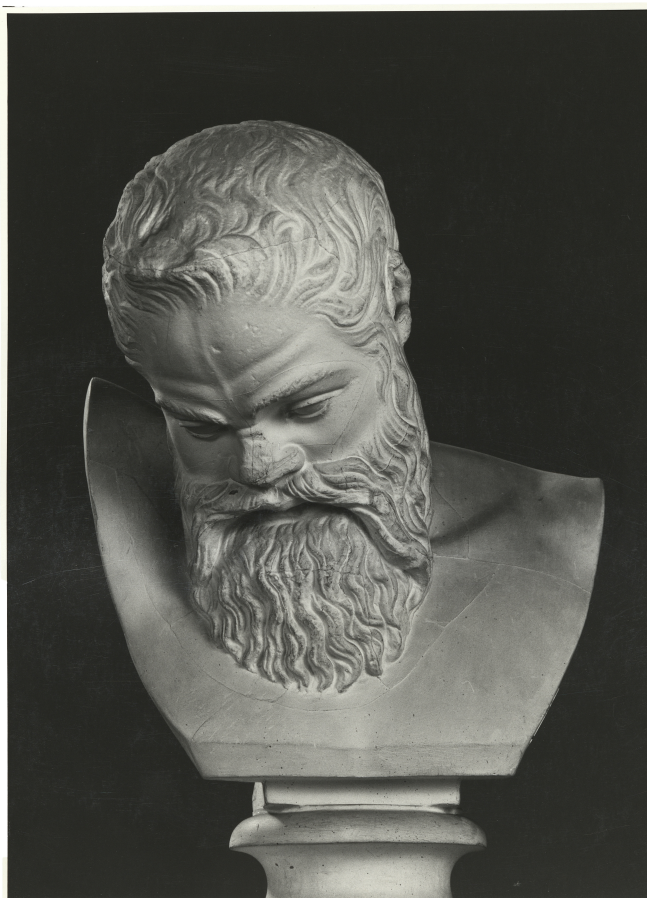

Dati tecnici

Materia/tecnica-materiale composito	gesso	
Misure	Tipo di misura	altezza
	Unità di misura	cm
	Valore	28
Condizione giuridica	proprietà Ente pubblico non territoriale	
Interesse culturale	bene di interesse culturale dichiarato	
Situazione	bene in uso	
Stato di conservazione	buono	

Documentazione

Documento

File immagine

Bibliografia/sitografia

M. L. Morricone, *Il Museo dei gessi dell'Università di Roma* 1981, Roma, p. 46, sala XIX, n. 4; M. Barbanera 1995, *Museo dell'Arte Classica Gipsoteca*, p. 354, n. 300. ; M. G. Picozzi, in M. G. Picozzi (a cura di), *Ripensare Emanuel Löwy. Professore di archeologia e storia dell'arte nella R. Università e direttore del Museo di gessi, Roma*, 2013, p. 94, nt.44.

Certificazione/Gestione

Responsabile	Carlucci, Claudia (funzionario responsabile PMS) Murabito, Alessia Hilea (compilatore)
Anno di redazione	2024
Profilo di pubblicazione	1