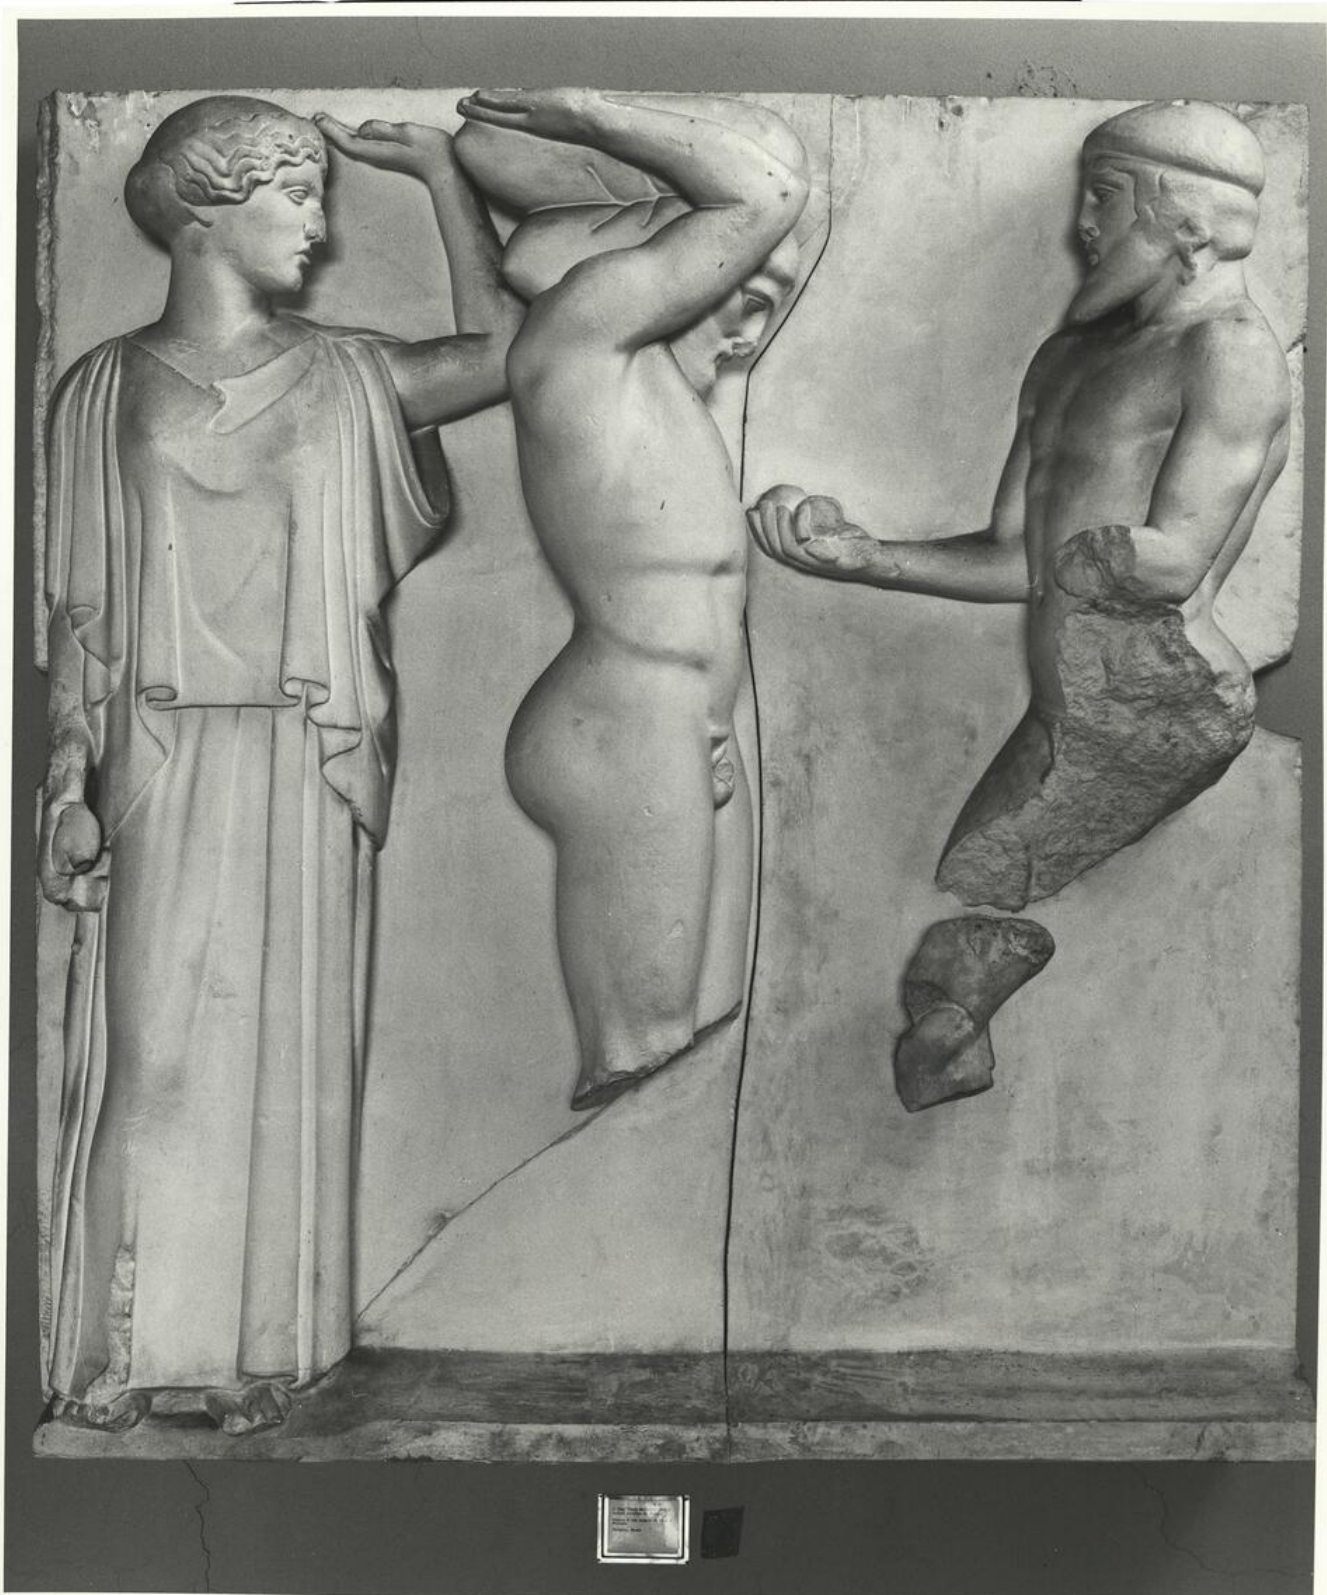

Source URL: <https://stage.adimus.it/node/26800>