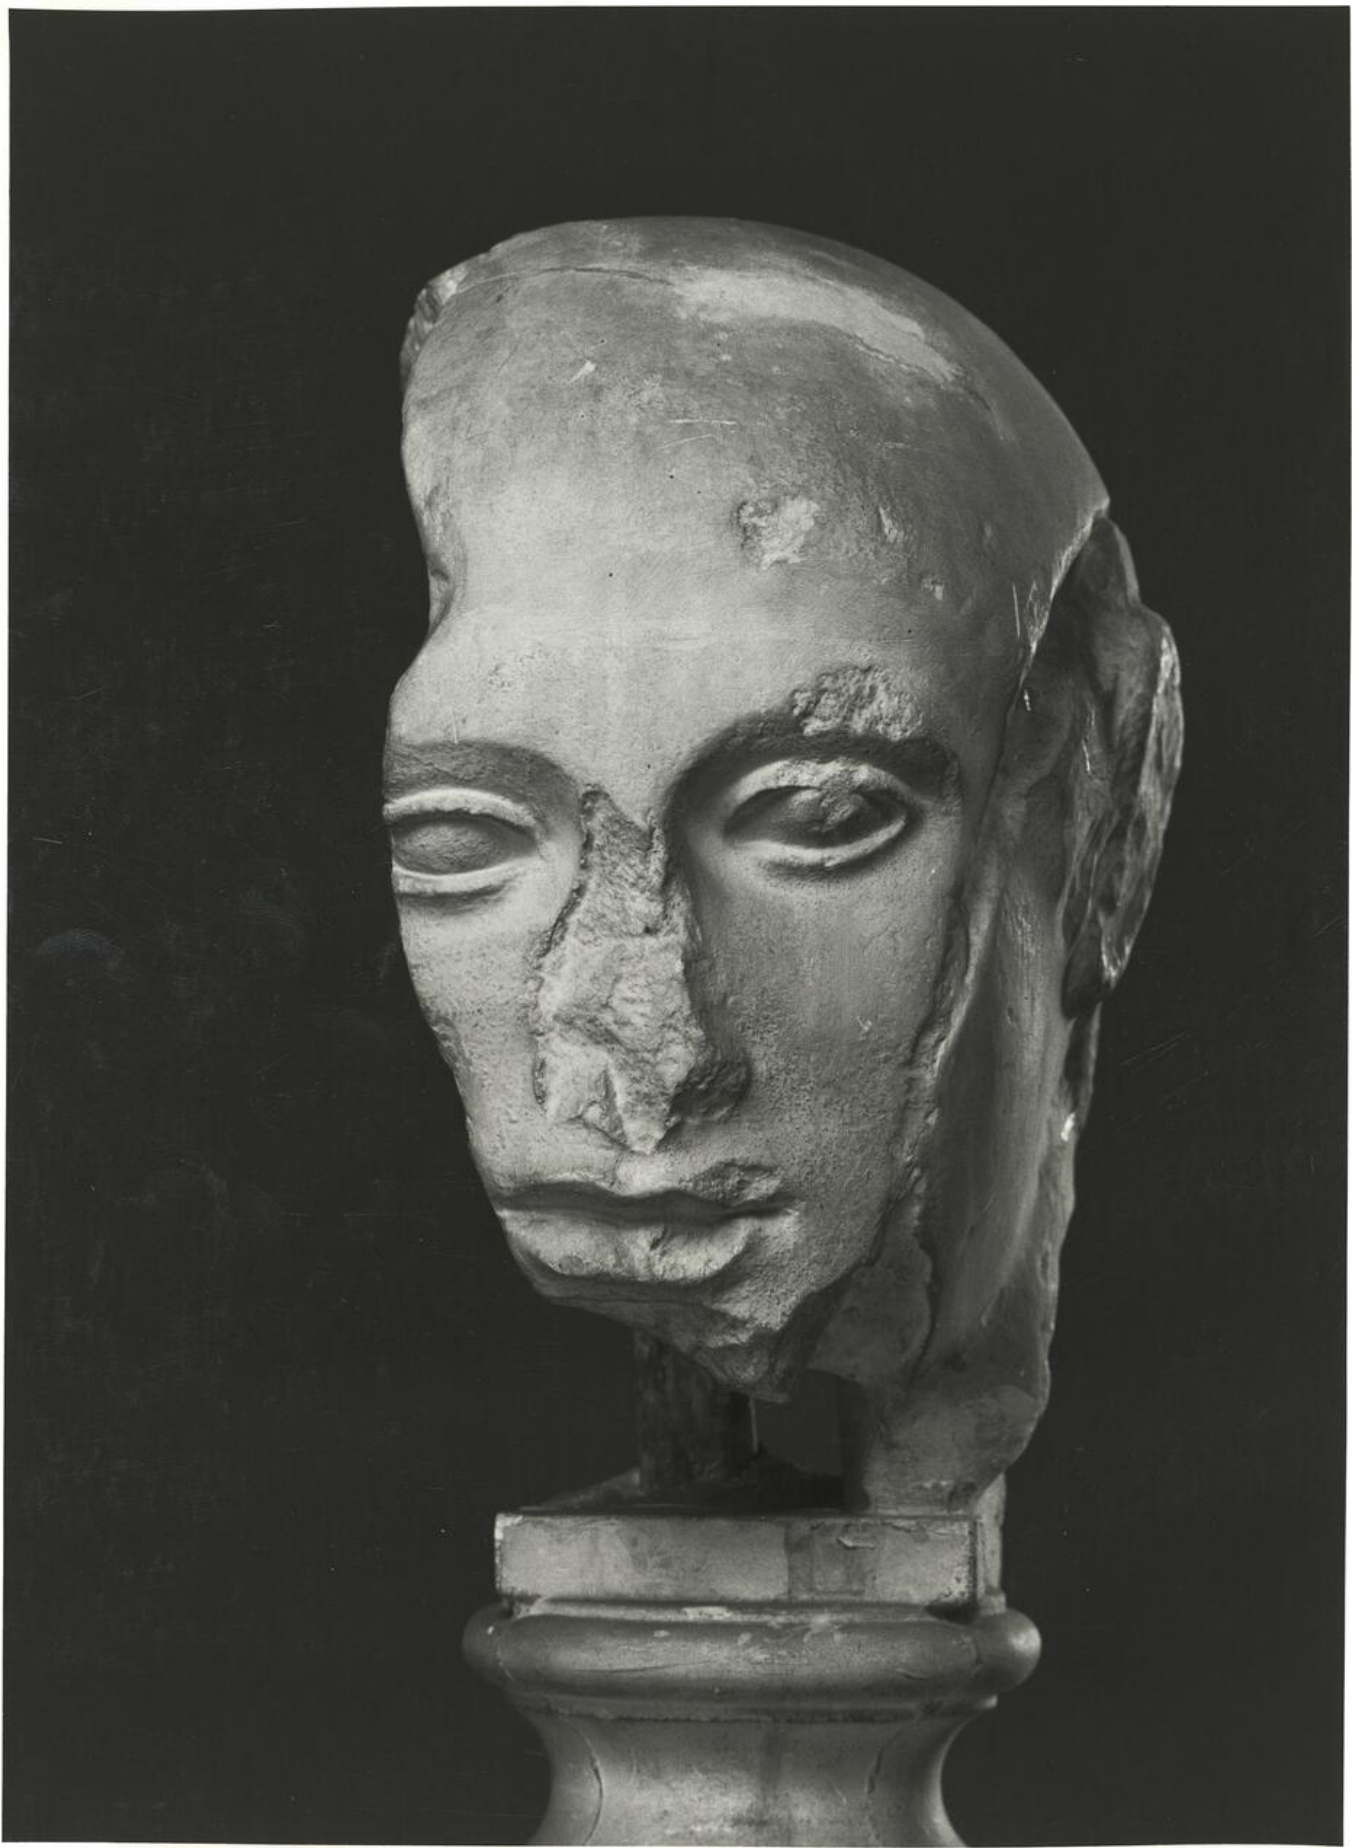

## calco di scultura Decorazione scultorea del frontone est del tempio di Zeus a Olimpia 262

**Tipo bene culturale**

Opere-oggetti d'arte

**Denominazione contenitore giuridico**

Museo dell'Arte Classica

**Inventario (beni mobili)**

262

**Riferimento cronologico**

anno di realizzazione

Fascia cronologica/periodo:

Secolo ARCHI DI SECOLI XIX-XX

---

**Descrizione del bene**

Testa dell'efebo inginocchiato.

**Misure**

Tipo di misura:

altezza

Unità di misura:

cm

Valore:

28

---