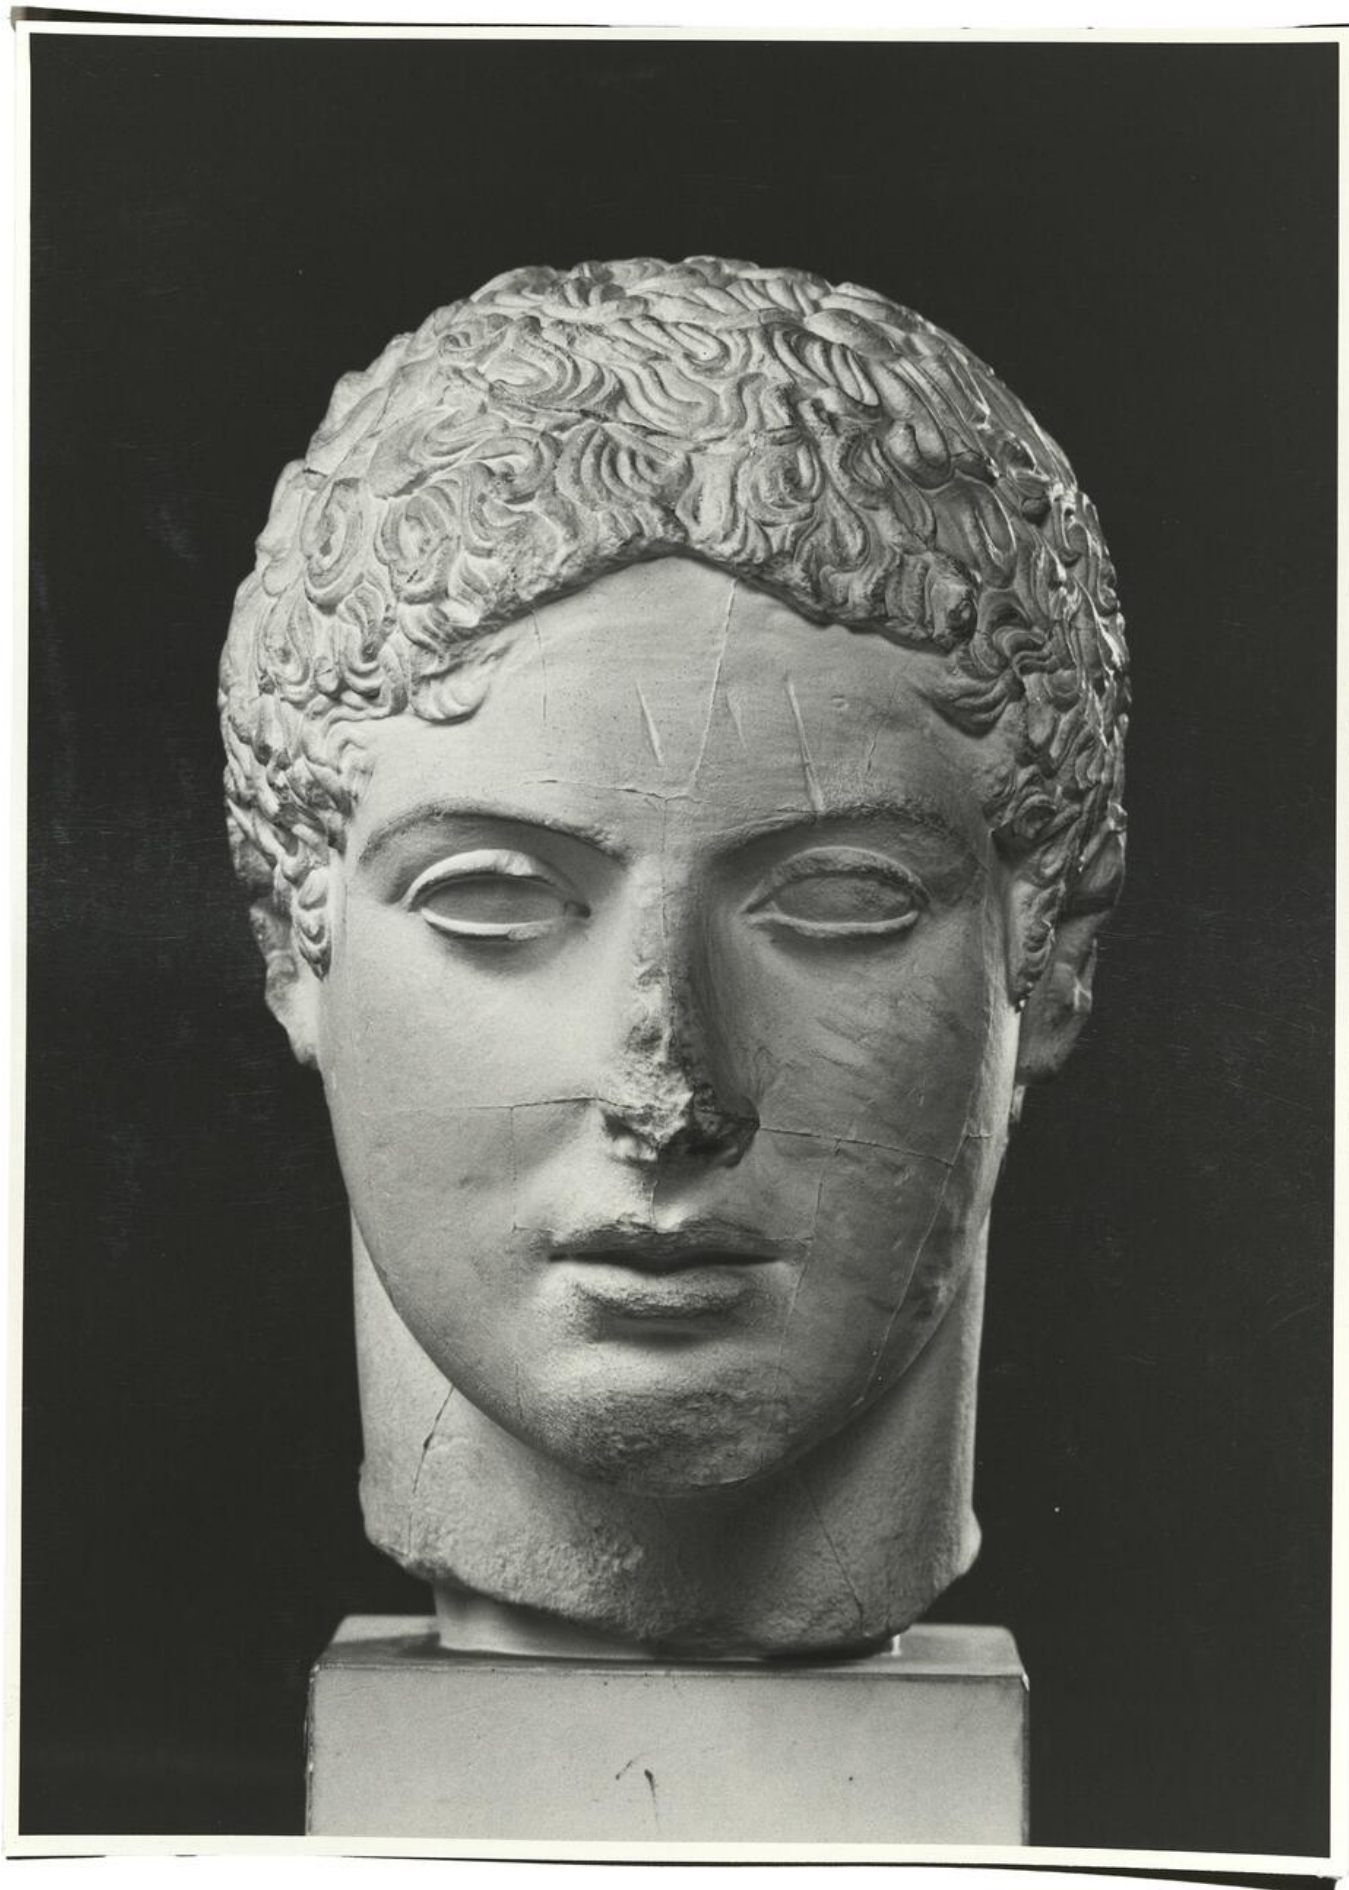

Source URL: <https://stage.adimus.it/node/26784>