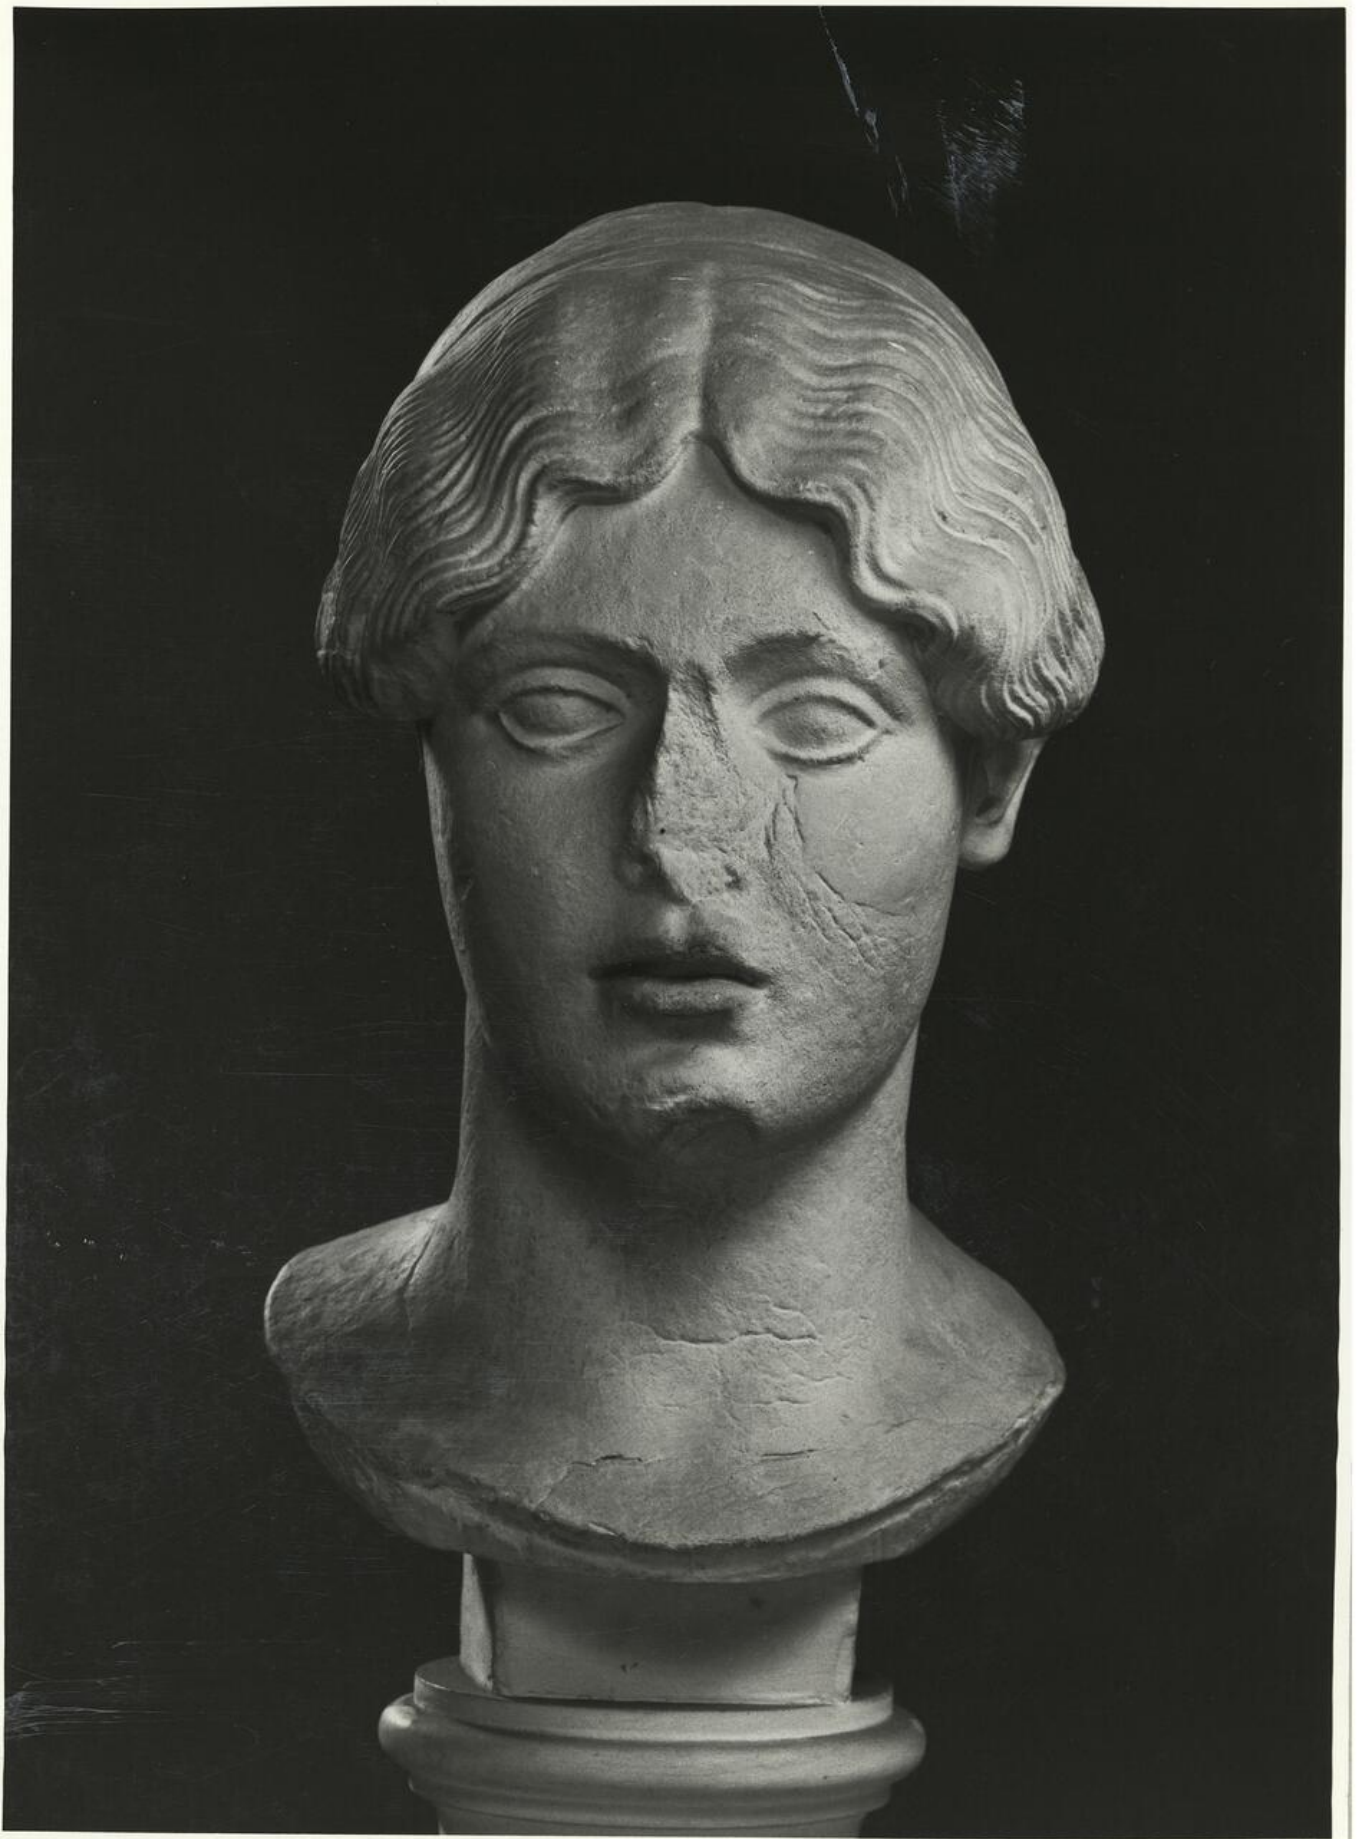

Source URL: <https://stage.adimus.it/node/26781>