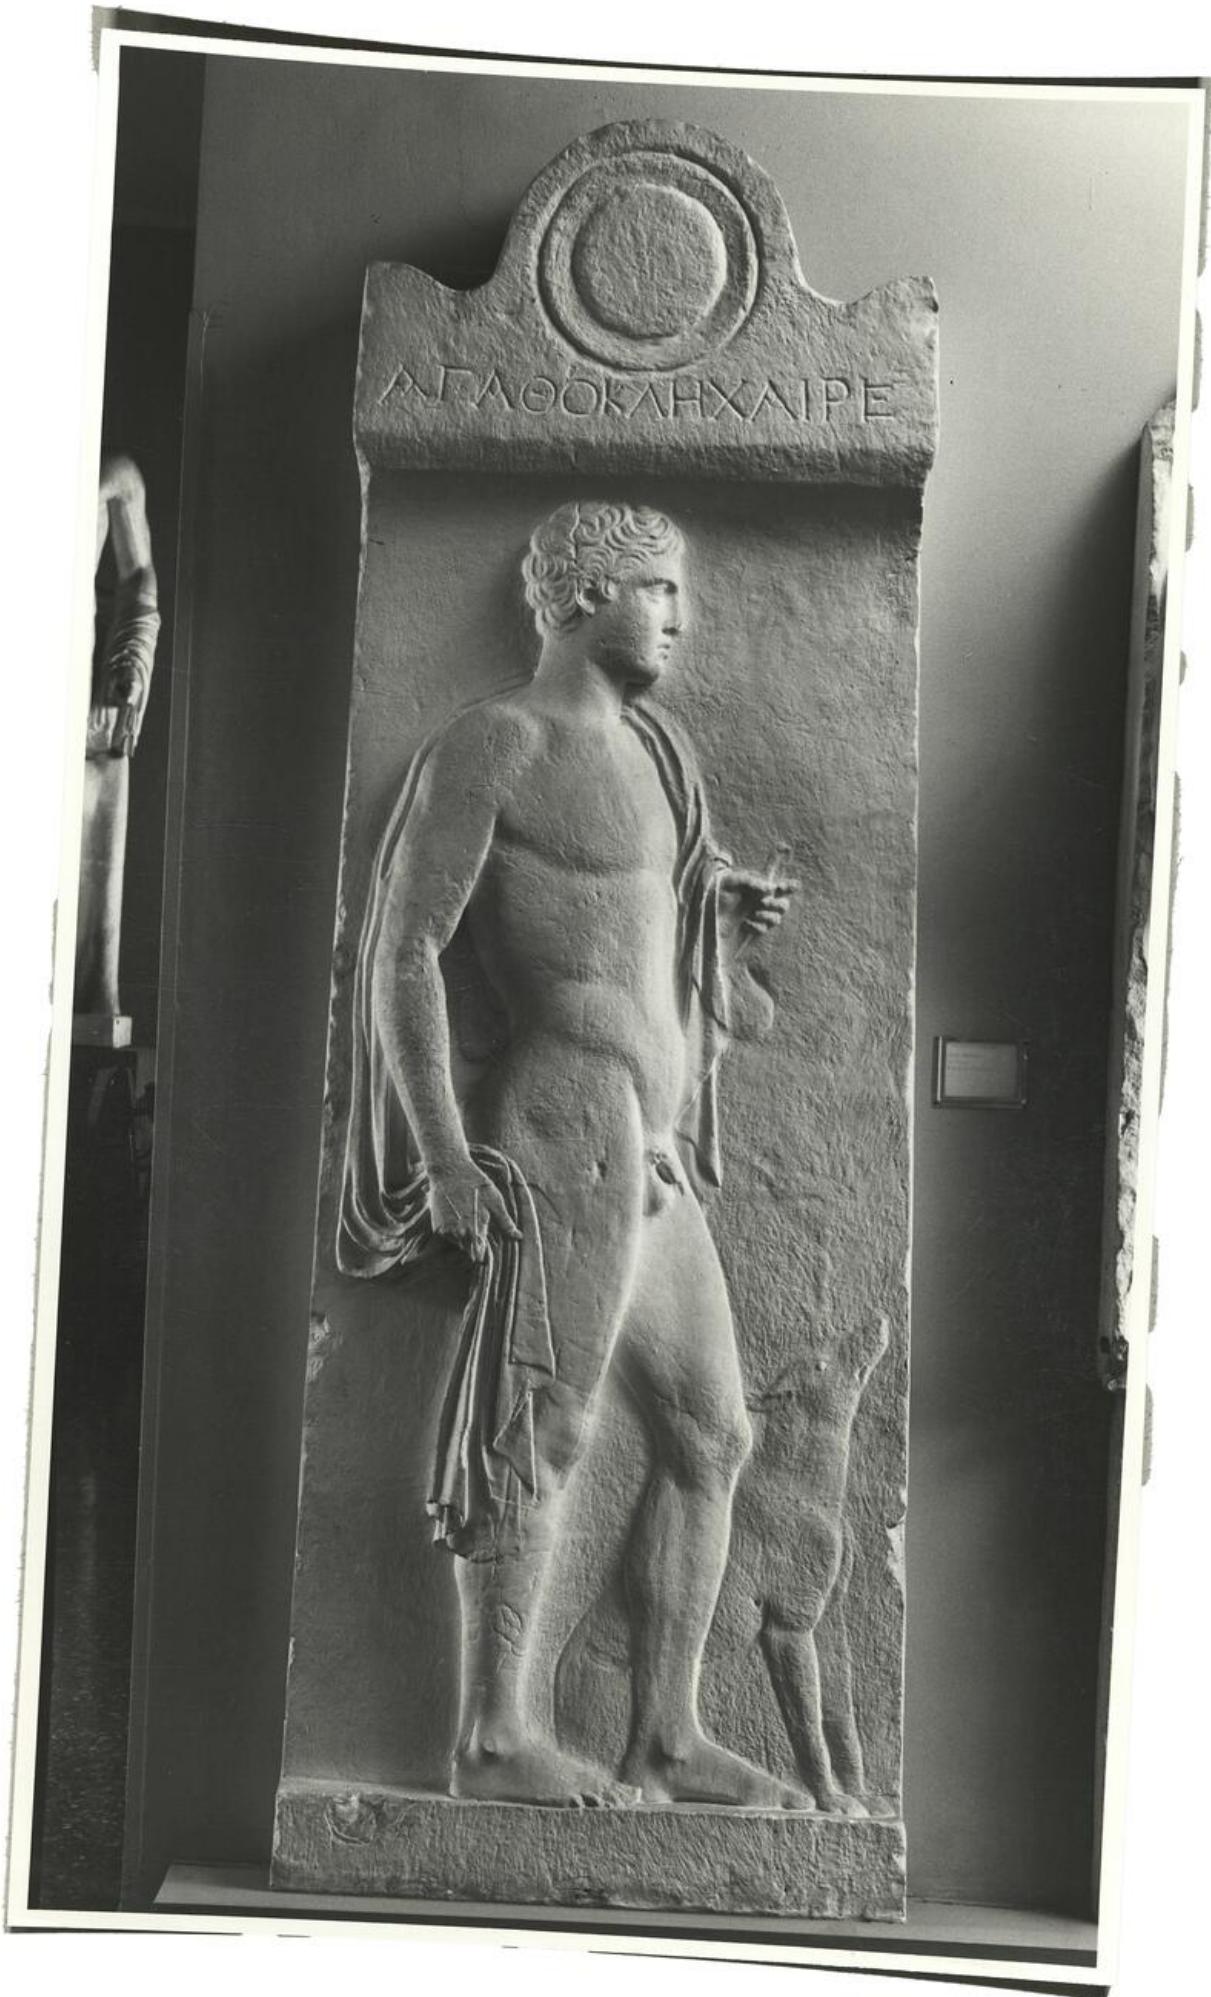

ΑΓΑΘΟΚΛΗΧΑΙΡΕ