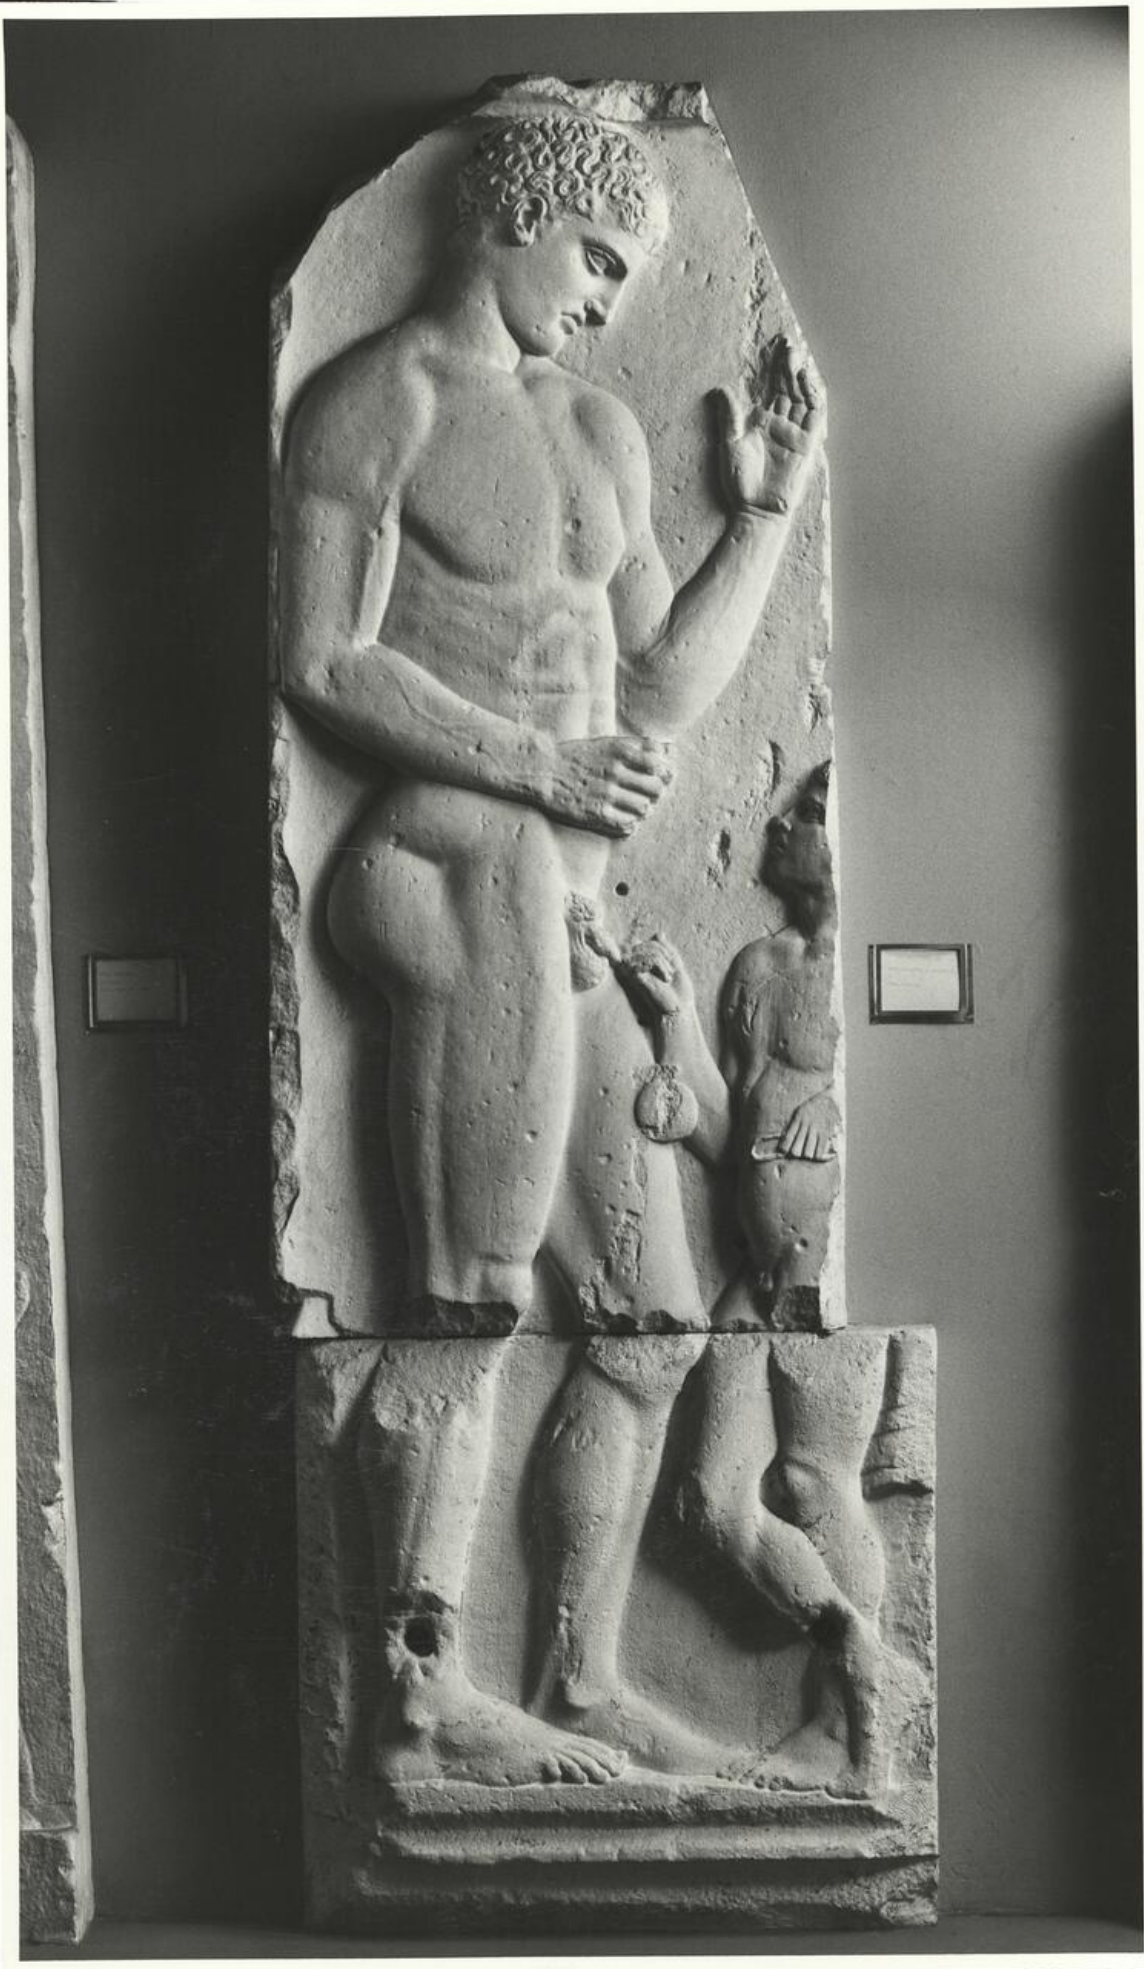

calco di scultura Stele funeraria 235

Tipo bene culturale

Opere-oggetti d'arte

Denominazione contenitore giuridico

Museo dell'Arte Classica

Inventario (beni mobili)

235

Riferimento cronologico

anno di realizzazione

Fascia cronologica/periodo:

Secolo ARCHI DI SECOLI XIX-XX

Descrizione del bene

Stele funeraria su cui è raffigurato un atleta con il capo rivolto in basso verso il suo piccolo servo che gli porge un aryballos. Opera attica di influenza microasiatica.

Databile verso il 450 a.C.

Misure

Tipo di misura:

altezza

Unità di misura:

cm

Valore:

207