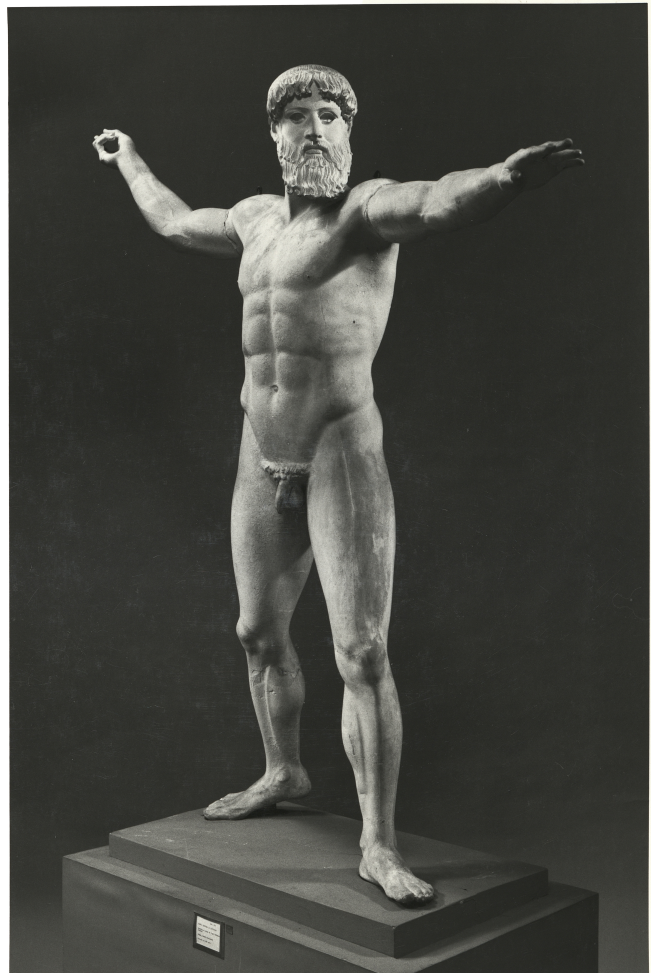

Dati tecnici

Materia/tecnica-materiale composito	gesso	
Misure	Tipo di misura	altezza
	Unità di misura	cm
	Valore	209
	Tipo di misura	larghezza
	Unità di misura	cm
	Valore	210
Condizione giuridica	proprietà Ente pubblico non territoriale	
Interesse culturale	bene di interesse culturale dichiarato	
Situazione	bene in uso	
Stato di conservazione	buono	

Documentazione

Documento

File immagine

Bibliografia/sitografia

M. L. Morricone, *Il Museo dei gessi dell'Università di Roma 1981*, Roma, p. 43, sala XV, n. 19; M. Barbanera 1995, *Museo dell'Arte Classica Gipsoteca*, p. 299, n. 251.

Certificazione/Gestione

Responsabile

Carlucci, Claudia (funzionario responsabile PMS)
Murabito, Alessia Hilea (compilatore)

Anno di redazione

2024