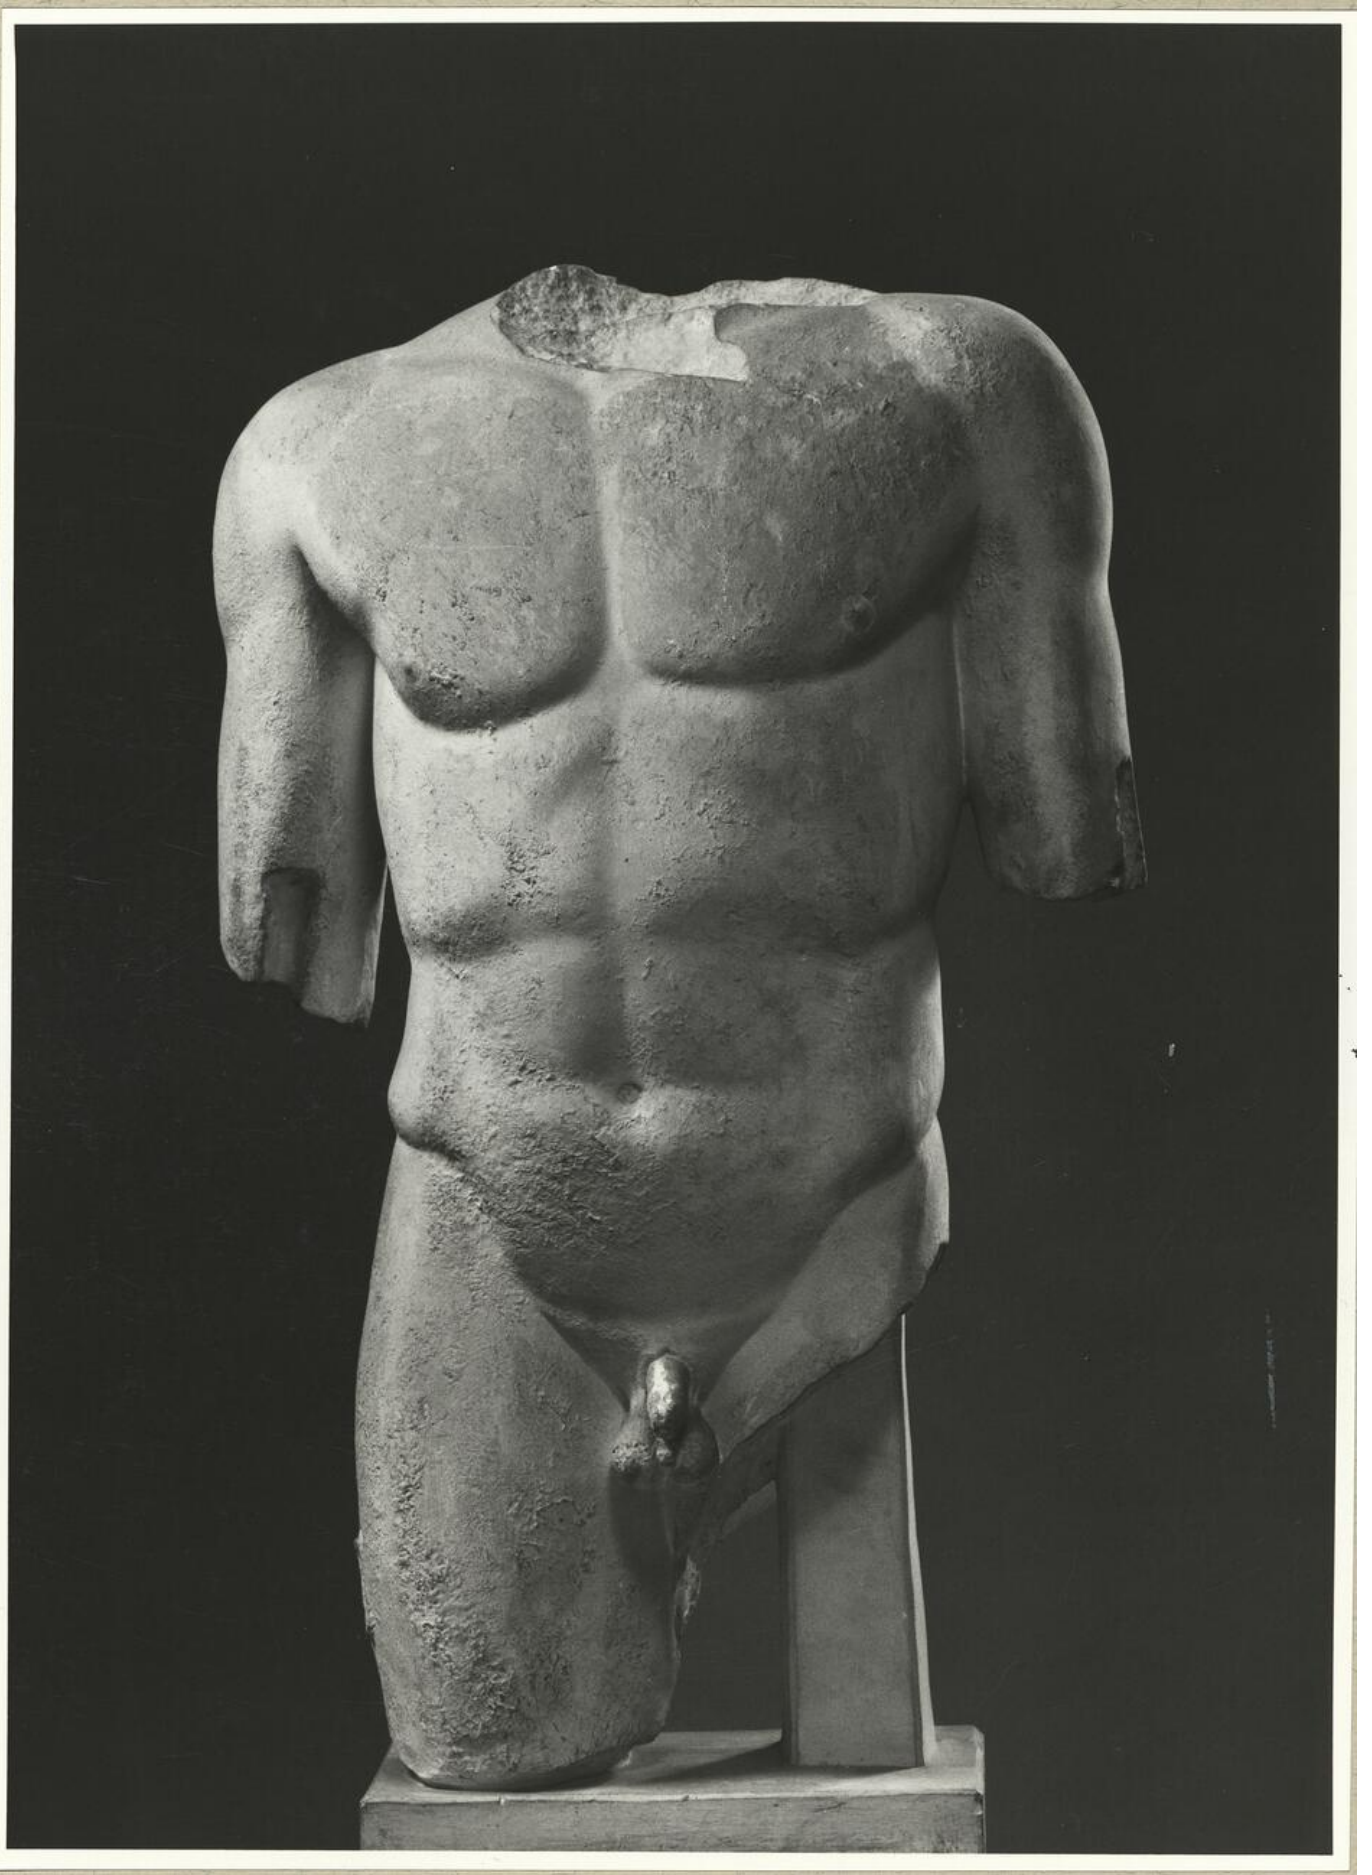

Source URL: <https://stage.adimus.it/node/26760>