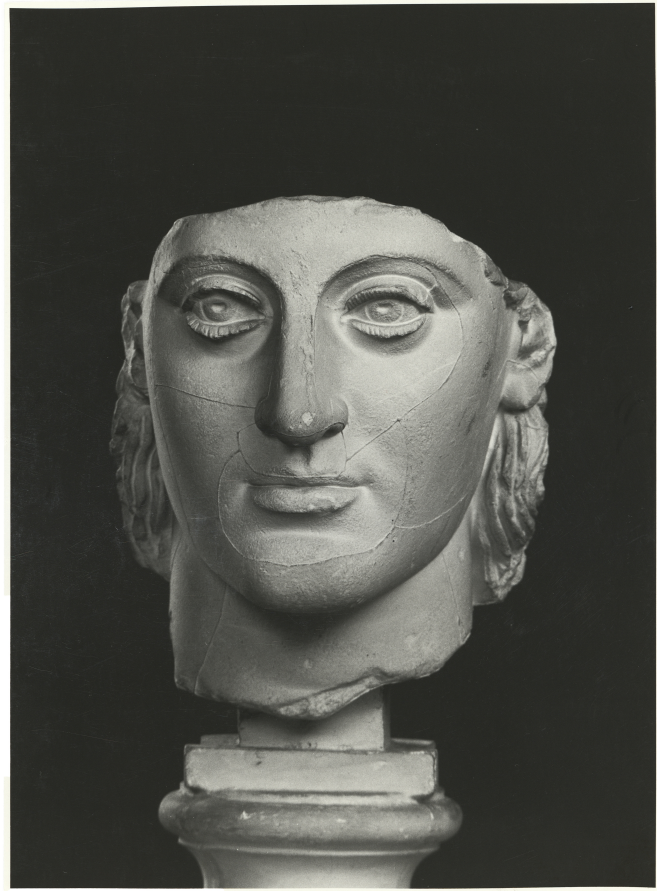

Dati tecnici

Materia/tecnica-materiale composito	gesso	
Misure	Tipo di misura	altezza
	Unità di misura	cm
	Valore	23
Condizione giuridica	proprietà Ente pubblico non territoriale	
Interesse culturale	bene di interesse culturale dichiarato	
Situazione	bene in uso	
Stato di conservazione	buono	

Documentazione

Documento

File immagine

Bibliografia/sitografia

M. L. Morricone, *Il Museo dei gessi dell'Università di Roma* 1981, Roma, p. 43, sala XV, n. 7; M. Barbanera 1995, *Museo dell'Arte Classica Gipsoteca*, p. 285, n. 238.

Certificazione/Gestione

Responsabile	Carlucci, Claudia (funzionario responsabile PMS) Murabito, Alessia Hilea (compilatore)
Anno di redazione	2024
Profilo di pubblicazione	1