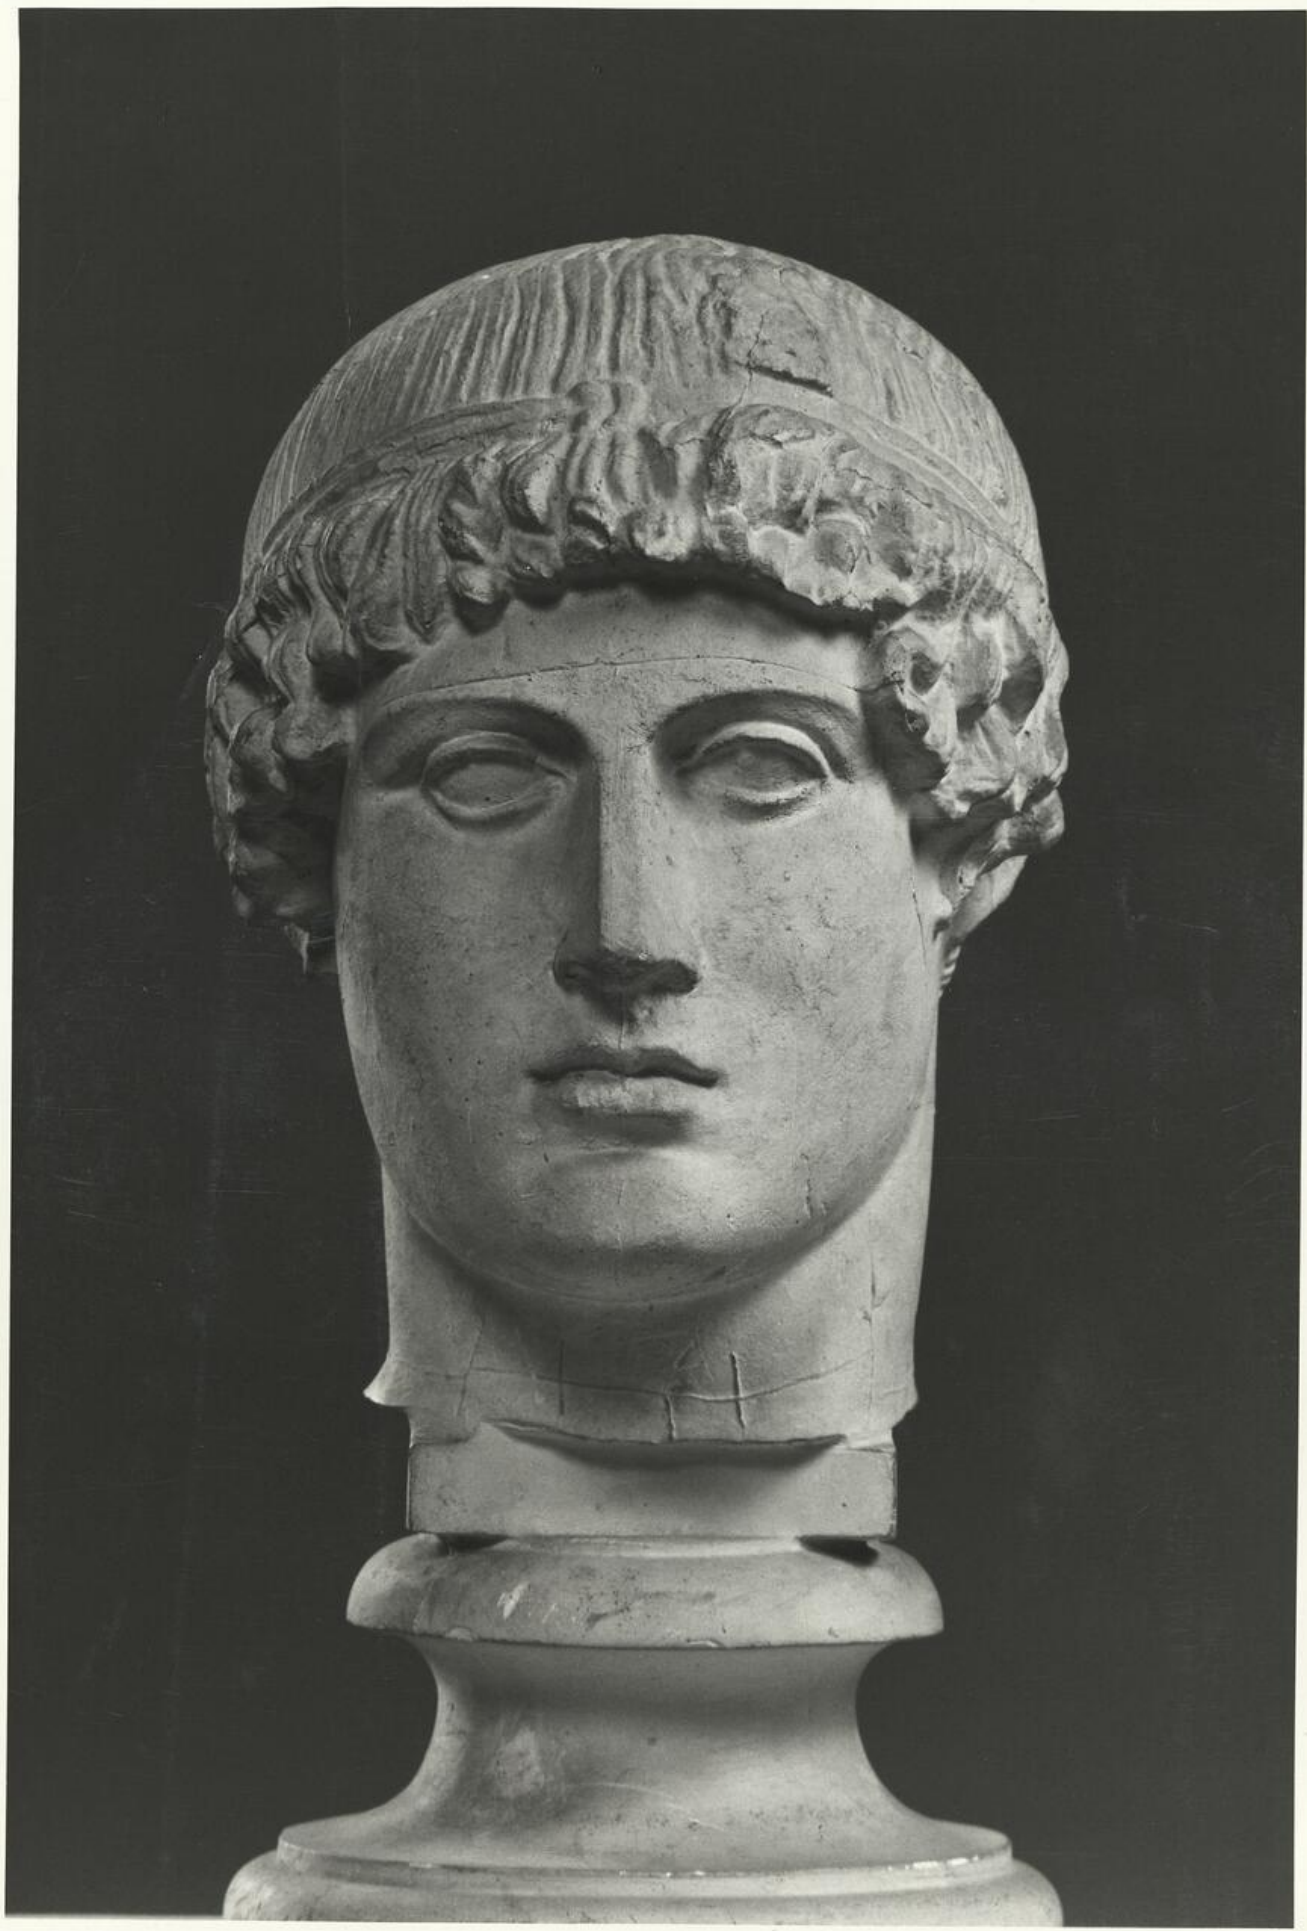

## calco di scultura Testa del c.d. Auriga dell'Esquilino 207

**Tipo bene culturale**

Opere-oggetti d'arte

**Denominazione contenitore giuridico**

Museo dell'Arte Classica

**Inventario (beni mobili)**

207

**Riferimento cronologico**

anno di realizzazione

Fascia cronologica/periodo:

Secolo ARCHI DI SECOLI XIX-XX

---

**Descrizione del bene**

Testa del c.d. Auriga dell'Esquilino.

---

---