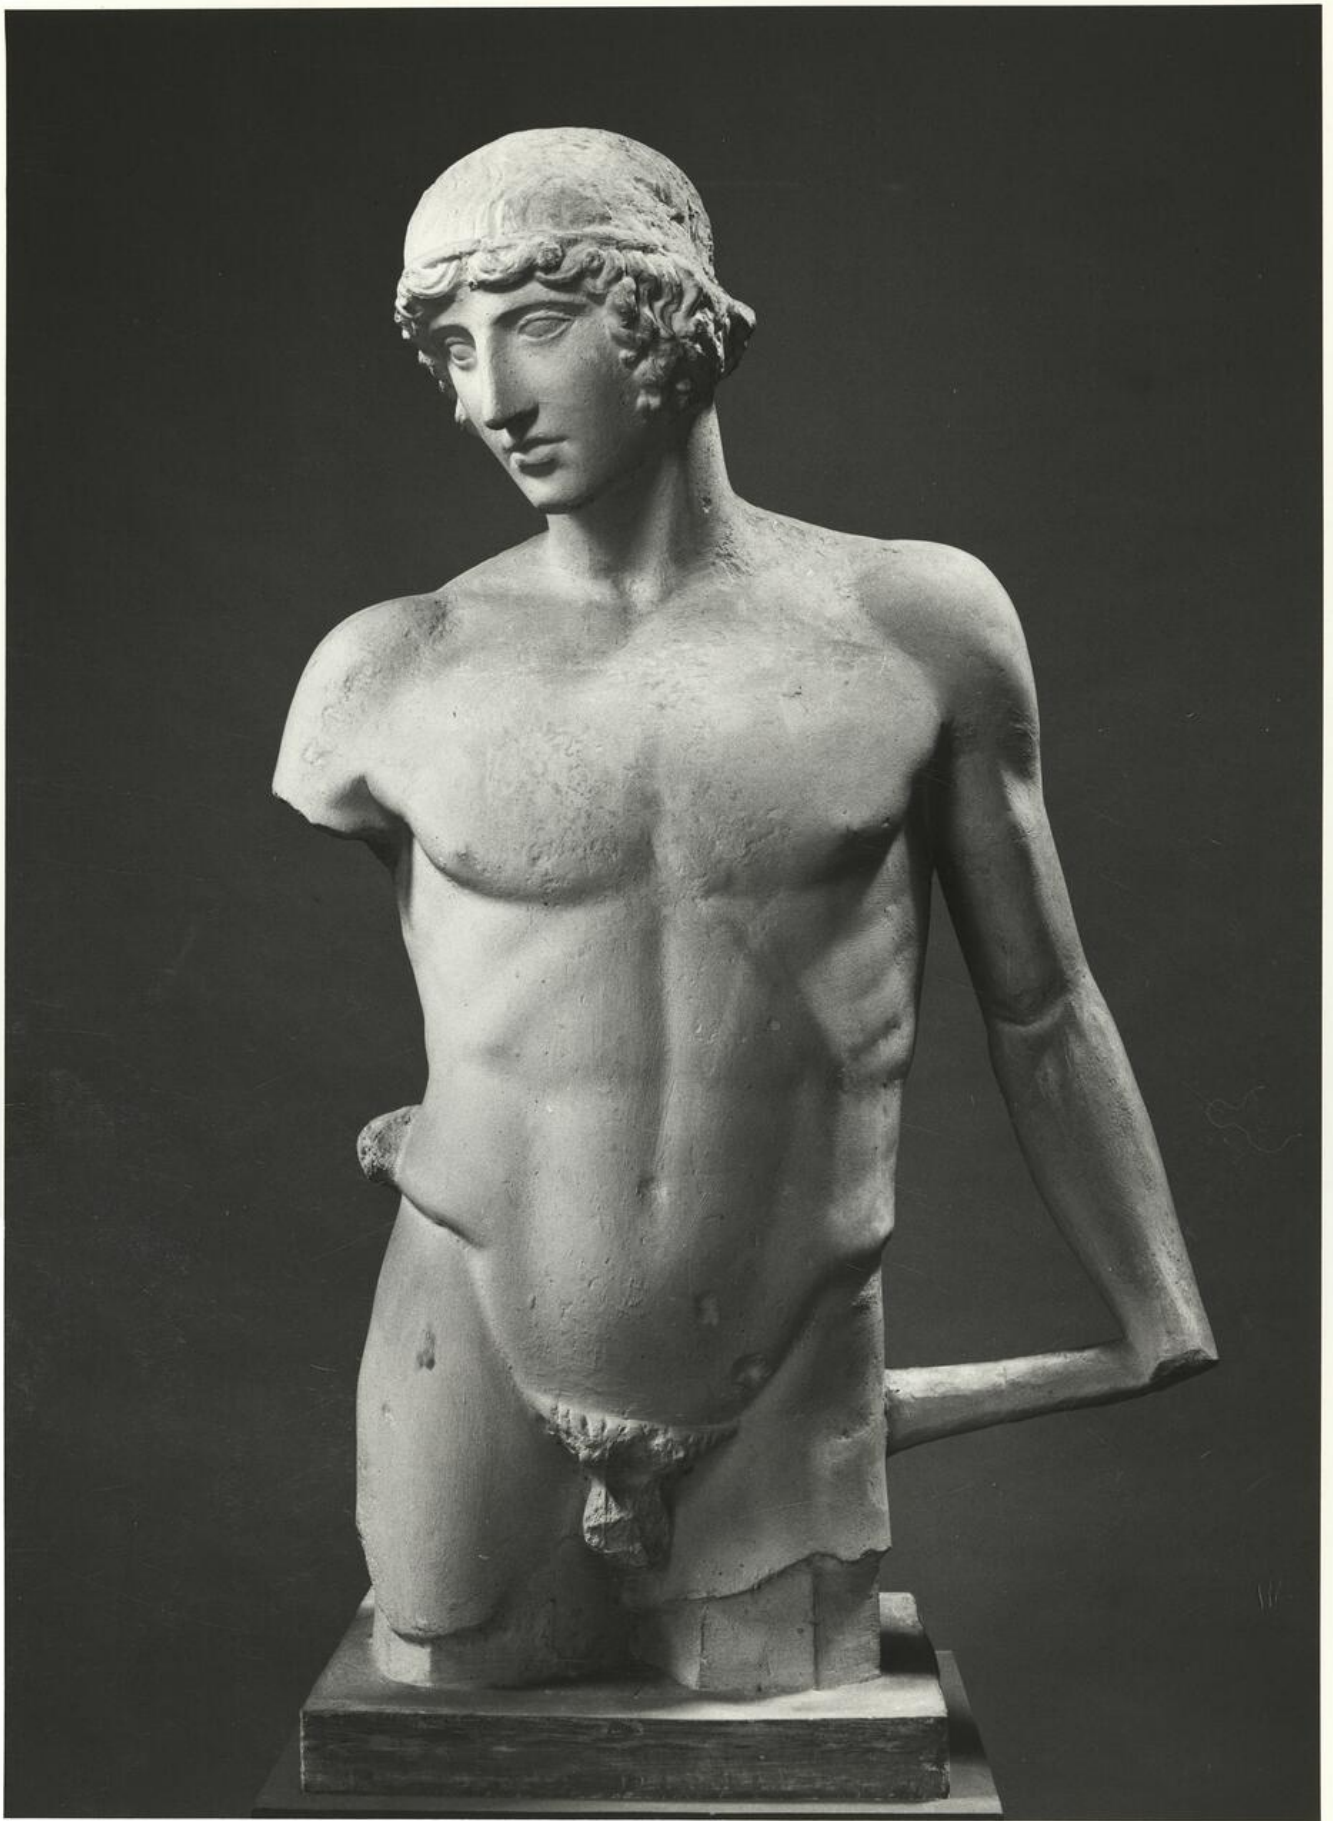

Source URL: <https://stage.adimus.it/node/26747>