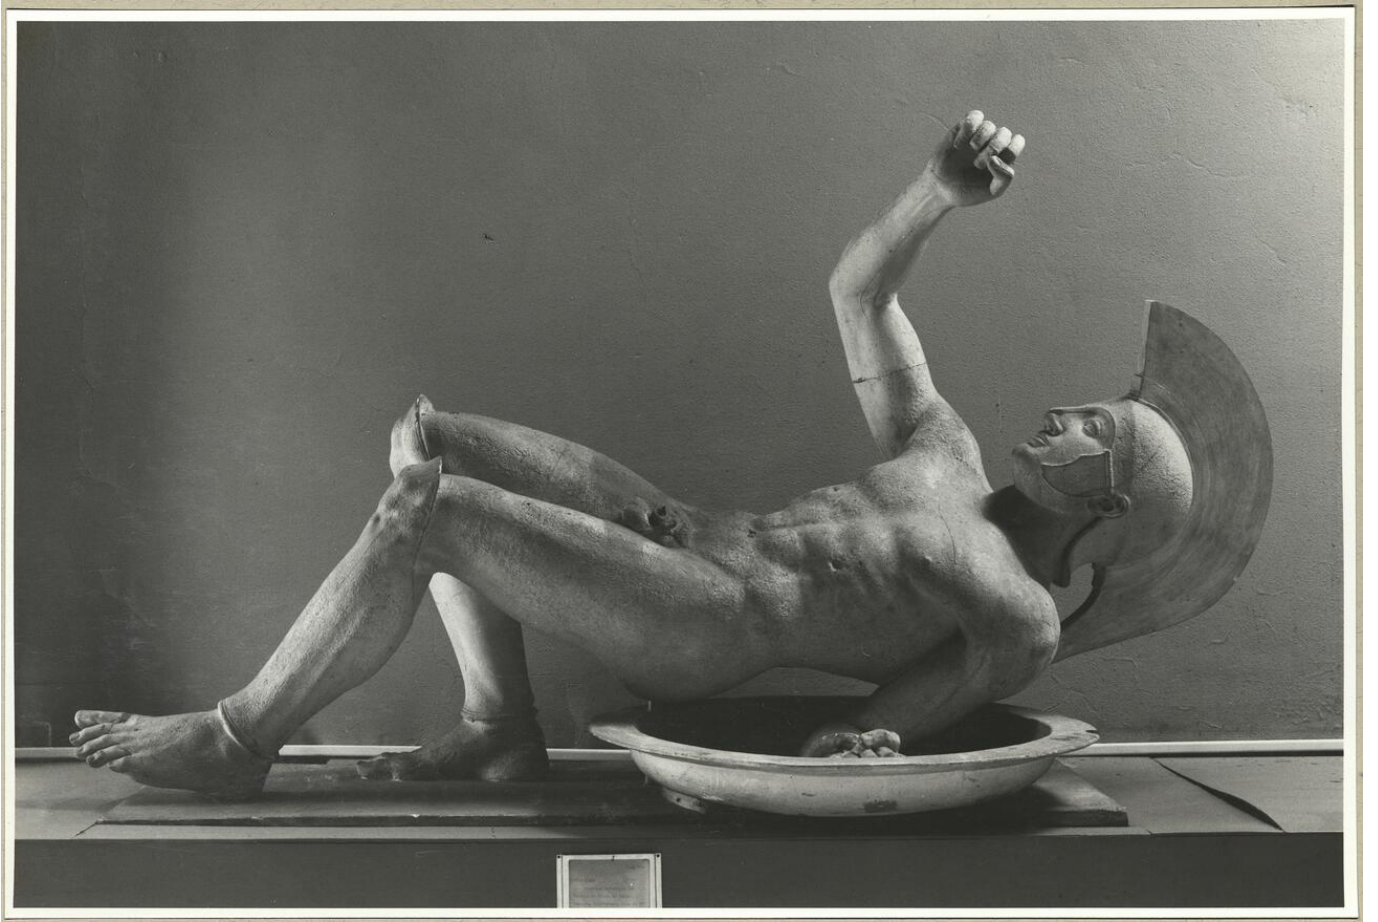

Source URL: <https://stage.adimus.it/node/26727>