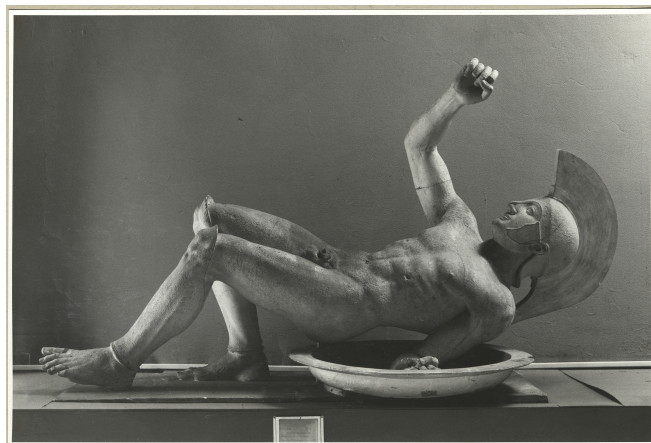

Da	ANTE 1911
Validità	ante
A	000

Dati analitici

Descrizione del bene	Statua raffigurante un guerriero, probabilmente greco, caduto sullo scudo, corrispondente all'avversario del difensore di destra nella moderna ricostruzione.

Dati tecnici

Materia/tecnica-materiale composito	gesso	
Misure	Tipo di misura	altezza
	Unità di misura	cm
	Valore	110
Condizione giuridica	proprietà Ente pubblico non territoriale	
Interesse culturale	bene di interesse culturale dichiarato	
Situazione	bene in uso	
Stato di conservazione	buono	

Documentazione

Documento

File immagine

Bibliografia/sitografia

M. L. Morricone, *Il Museo dei gessi dell'Università di Roma* 1981, Roma, p. 42, sala XIII, n. 4; M. Barbanera 1995, *Museo dell'Arte Classica Gipsoteca*, p. 236, n. 180.

Certificazione/Gestione

Responsabile	Carlucci, Claudia (funzionario responsabile PMS) Murabito, Alessia Hilea (compilatore)
Anno di redazione	2024
Profilo di pubblicazione	1