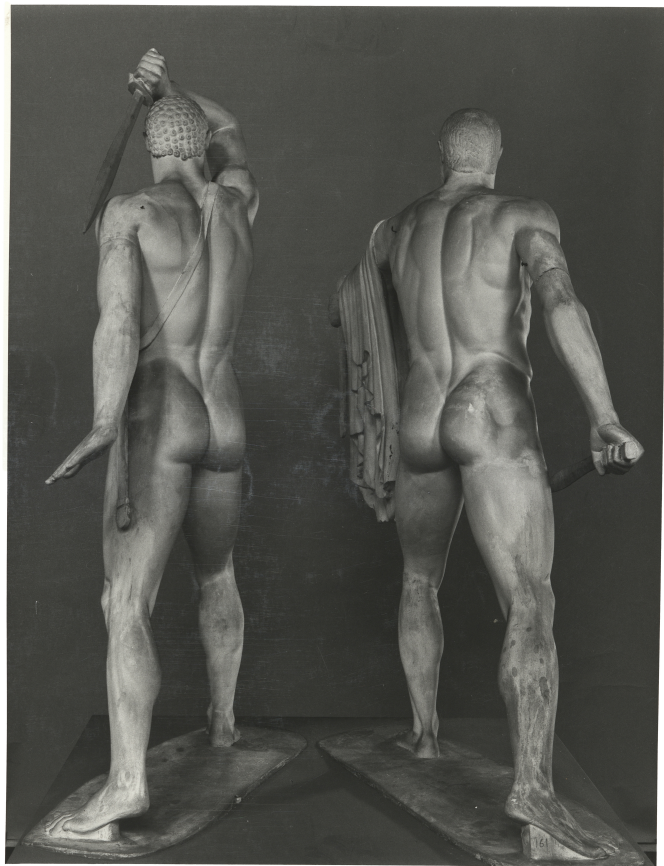

Dati tecnici

Materia/tecnica-materiale composito	gesso	
Misure	Tipo di misura	altezzaxlunghezzaxspessore
	Unità di misura	cm
	Valore	176 x 157 x 55
Misure	Tipo di misura	altezzaxlunghezzaxspessore
	Unità di misura	cm
	Valore	181 x 35 x 108
Condizione giuridica	proprietà Ente pubblico non territoriale	
Interesse culturale	bene di interesse culturale dichiarato	
Situazione	bene in uso	
Stato di conservazione	buono	

Documentazione

Documento

File immagine

Bibliografia/sitografia

M. L. Morricone, *Il Museo dei gessi dell'Università di Roma* 1981, Roma, p. 41, sala XI, n. 10; M. Barbanera 1995, *Museo dell'Arte Classica Gipsoteca*, p. 215, n. 186. ; R. Dubbini 2013 in *Ripensare Emanuel Löwy. Professore di archeologia e storia dell'arte nella R. Università e direttore del Museo dei Gessi*, a cura di M.G. Picozzi, Roma: «L'Erma» di Bretschneider, p. 238-245, n. 7.

Certificazione/Gestione

Responsabile	Carlucci, Claudia (funzionario responsabile PMS) Murabito, Alessia Hilea (compilatore)
Anno di redazione	2024
Profilo di pubblicazione	1