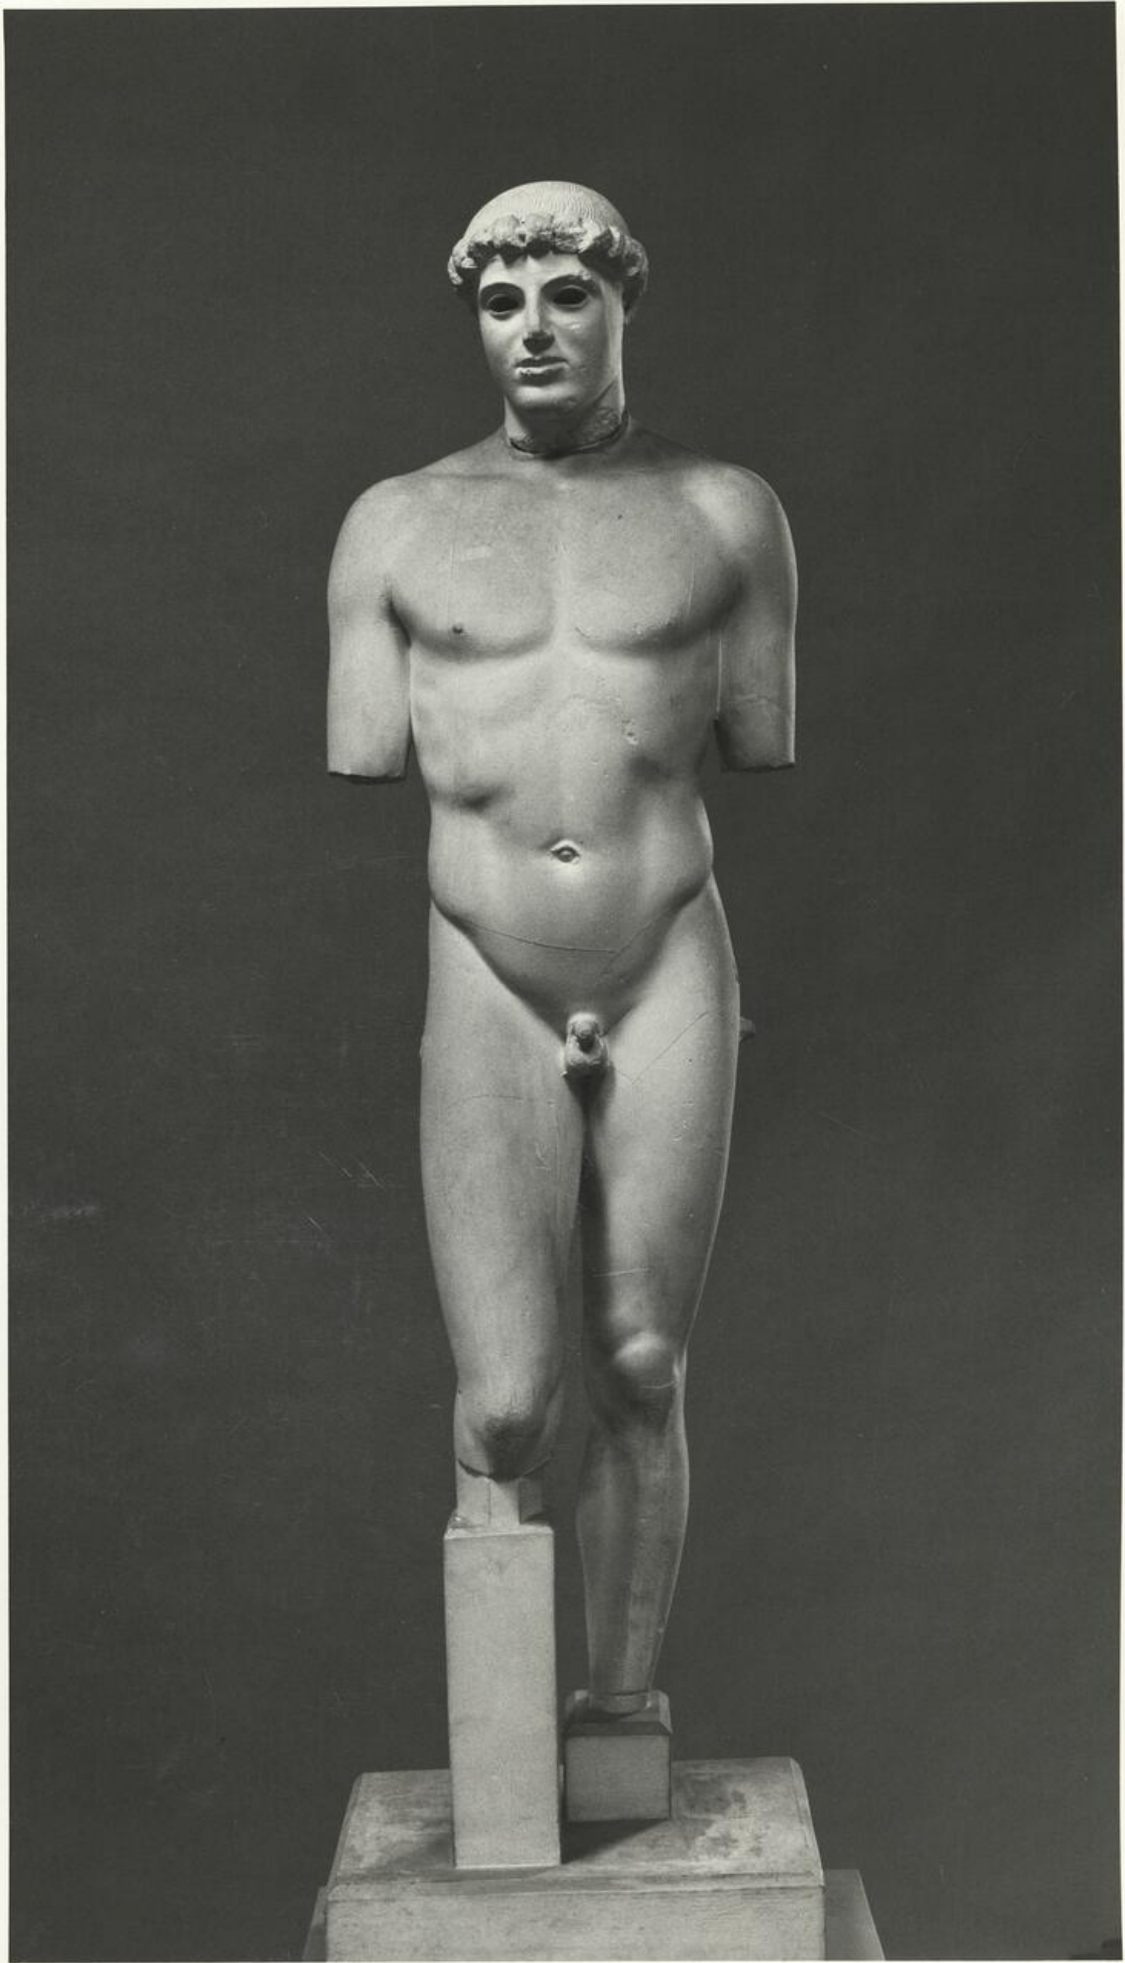

ADIMUS
Ambiente Digitale
Musei Sapienza

calco di scultura Efebo di Kritios 159

Tipo bene culturale

Opere-oggetti d'arte

Denominazione contenitore giuridico

Museo dell'Arte Classica

Inventario (beni mobili)

159

Riferimento cronologico

anno di realizzazione

Fascia cronologica/periodo:

Secolo ARCHI DI SECOLI XIX-XX

Descrizione del bene

La statua è priva degli avambracci, del piede e della caviglia sinistra, della gamba destra e degli occhi. La gamba destra è avanzata e rilassata, il peso del corpo è caricato sulla gamba sinistra e sempre verso sinistra si inclinano le anche. La testa è girata verso destra e leggermente inclinata verso il basso. La capigliatura dell'efebos si caratterizza per capelli corti e acconciati attorno ad un anello, presumibilmente metallico, appoggiato all'altezza delle tempie.