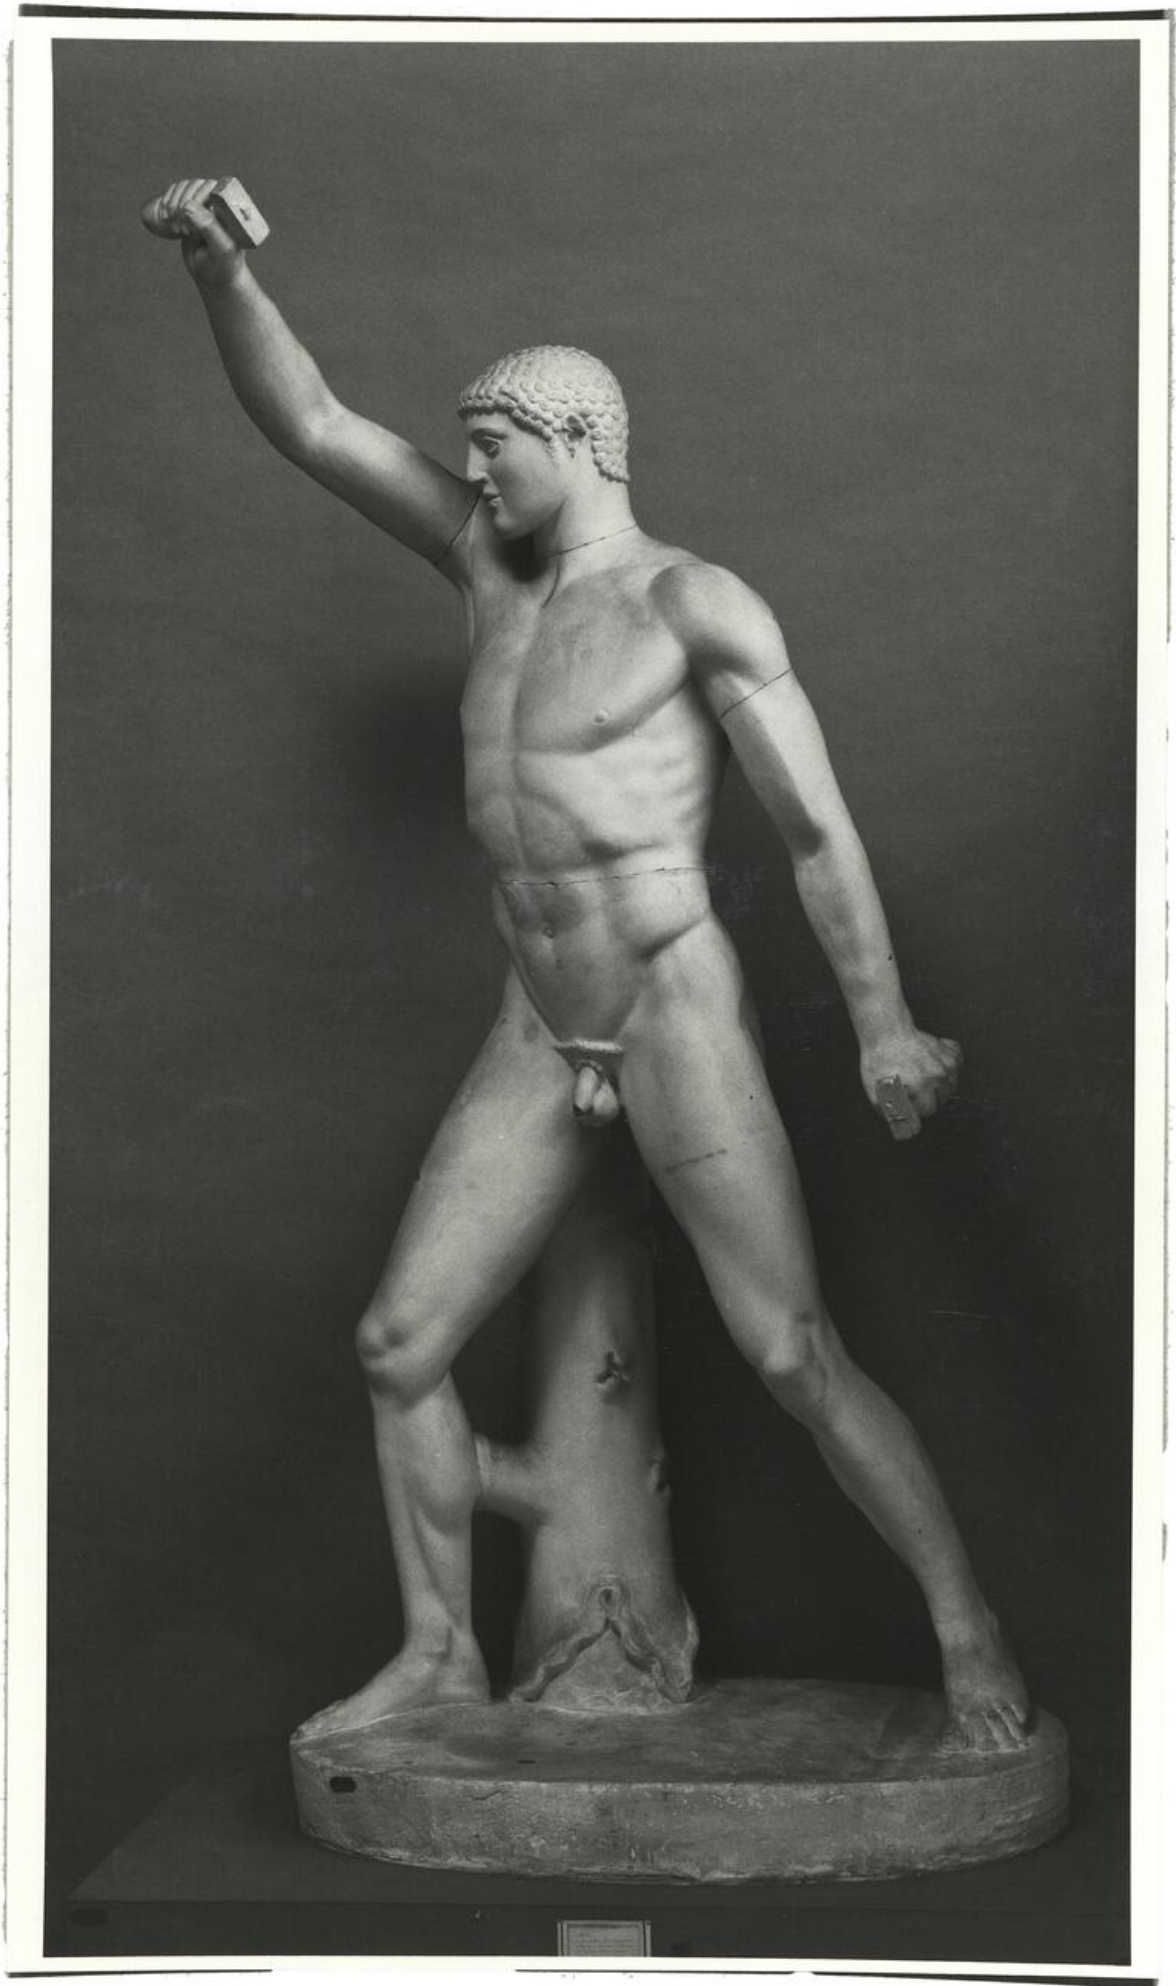

### **Riferimento cronologico**

anno di realizzazione

Fascia cronologica/periodo:

Secolo ARCHI DI SECOLI XIX-XX

---

### **Descrizione del bene**

Statua raffigurante Armodio. Copia romana di età adrianea.

### **Misure**

Tipo di misura:

altezza

Unità di misura:

cm

Valore:

195

---