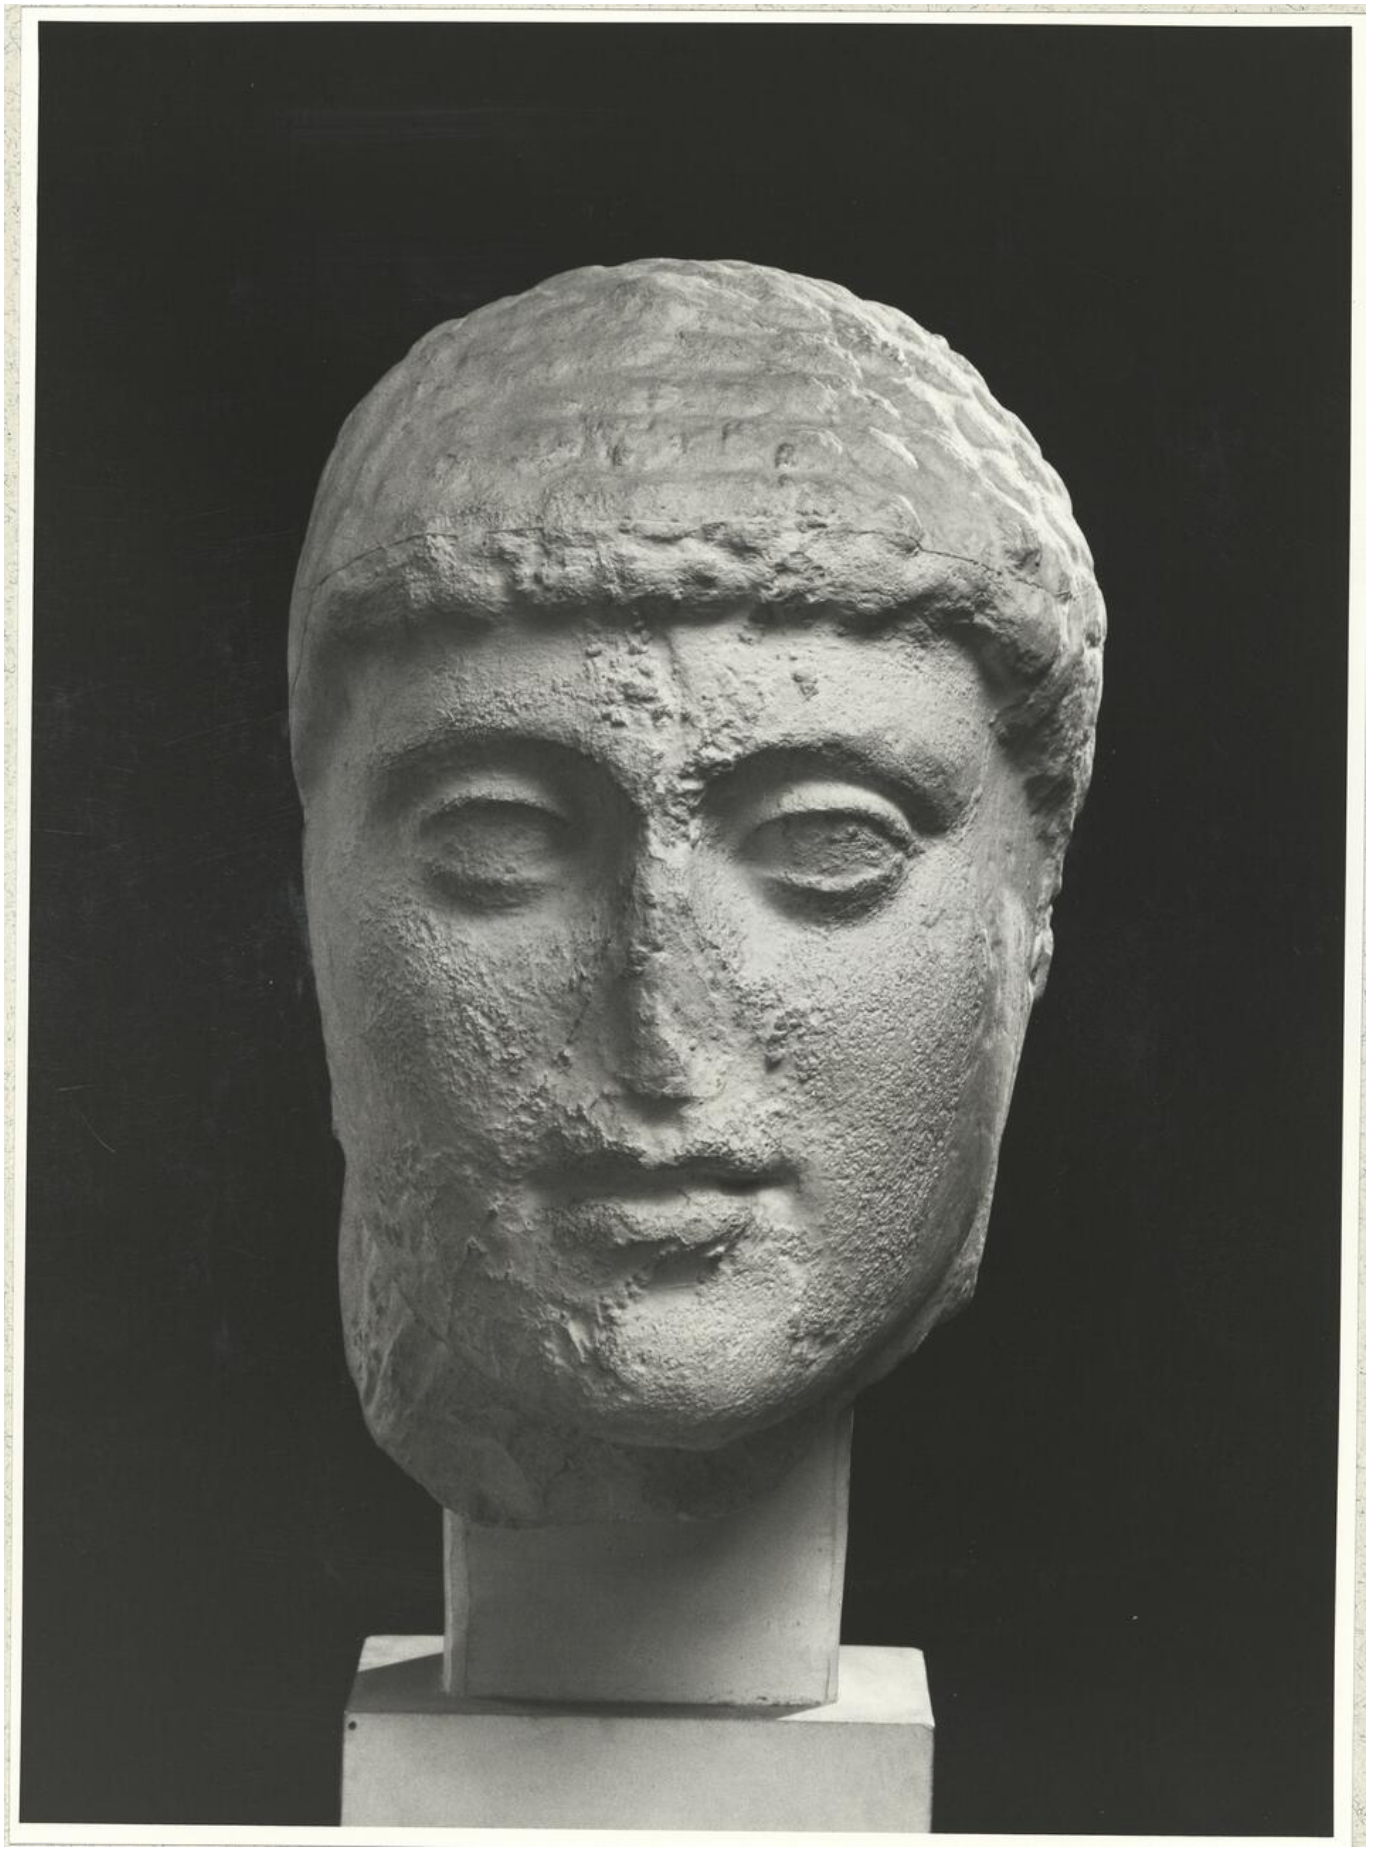

Source URL: <https://stage.adimus.it/node/26704>