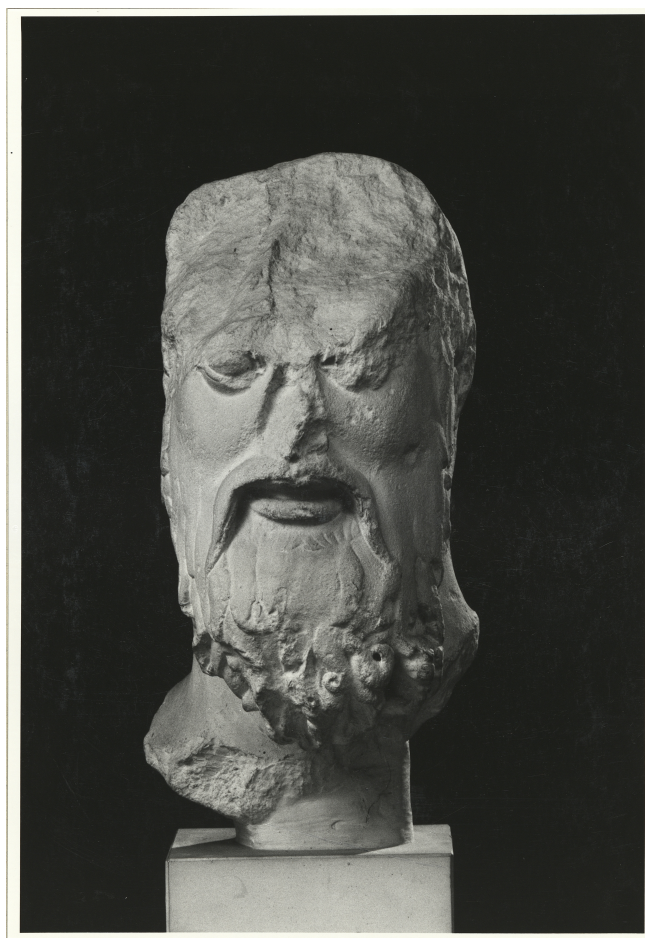

Validità	ante
A	000

Dati analitici

Descrizione del bene

Testa raffigurante Aristogitone. La replica è stata messa in connessione con l'Erma di Temistocle ad Ostia e datata all'inizio del III secolo d.C.

Dati tecnici

Materia/tecnica-materiale composito	gesso	
Misure	Tipo di misura	altezza
	Unità di misura	cm
	Valore	32,5
Condizione giuridica	proprietà Ente pubblico non territoriale	
Interesse culturale	bene di interesse culturale dichiarato	
Situazione	bene in uso	
Stato di conservazione	buono	

Documentazione

Documento

File immagine

Bibliografia/sitografia

M. L. Morricone, Il Museo dei gessi dell'Università di Roma 1981, Roma, p. 41, sala XI, n. 5; M. Barbanera 1995, Museo dell'Arte Classica Gipsoteca, p. 210, n. 181. ; R. Dubbini 2013 in Ripensare Emanuel Löwy. Professore di archeologia e storia dell'arte nella R. Università e direttore del Museo dei Gessi, a cura di M.G. Picozzi, Roma: «L'Erma» di Bretschneider, p. 240, d.