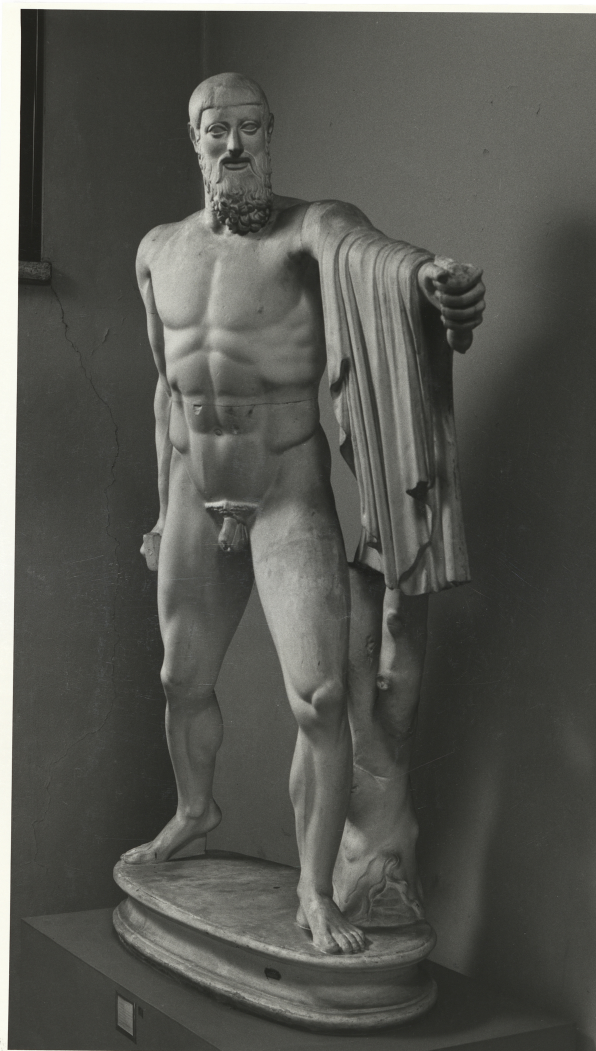

Da	ANTE 1911
Validità	ante
A	000

Dati analitici

Descrizione del bene	Ricostruzione della statua raffigurante Aristogitone, ottenuta giustapponendo il calco della testa di Madrid a quello del torso di Napoli.

Dati tecnici

Materia/tecnica-materiale composito	gesso
Condizione giuridica	proprietà Ente pubblico non territoriale
Interesse culturale	bene di interesse culturale dichiarato
Situazione	bene in uso
Stato di conservazione	buono

Documentazione

Documento

File immagine