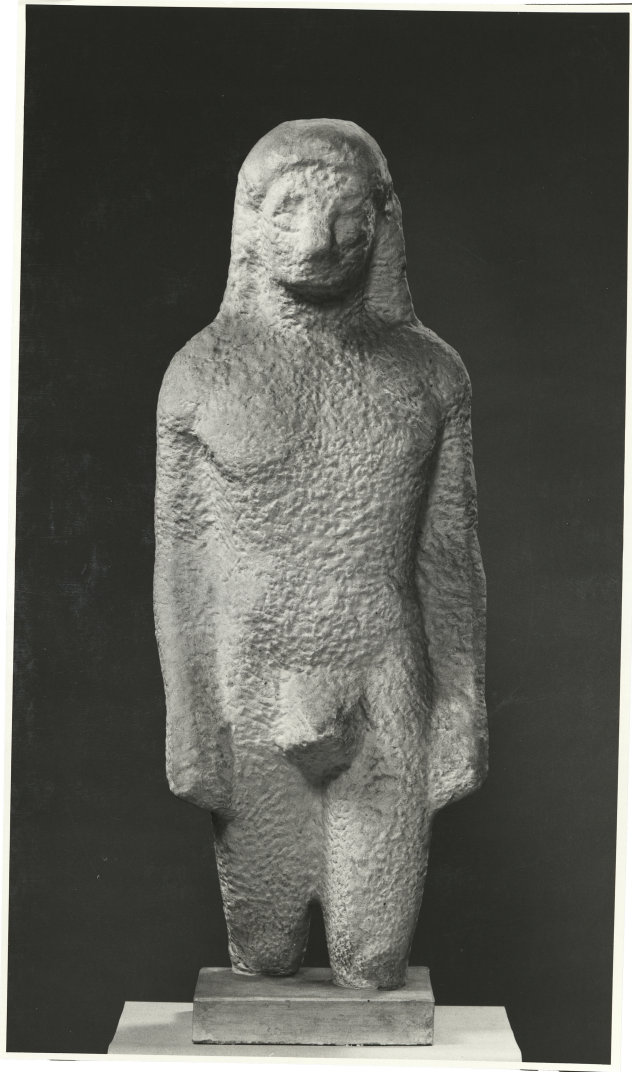

Bibliografia/sitografia

M. L. Morricone, *Il Museo dei gessi dell'Università di Roma 1981*, Roma, p. 36, sala II, n. 4; Barbanera 1995, *Museo dell'Arte Classica Gipsoteca*, p. 93, n. 68

Certificazione/Gestione

Responsabile

Carlucci, Claudia (funzionario responsabile PMS)
Murabito, Alessia Hilea (compilatore)

Anno di redazione

2024

Profilo di pubblicazione

1