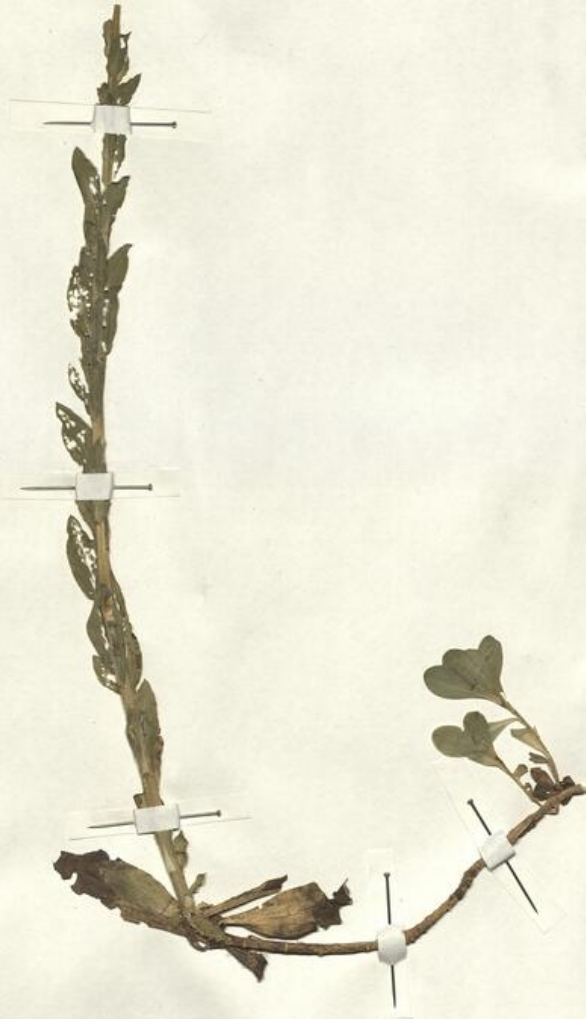

1

Note

Sì x foto QR Code completo Museo Erbario Sapienza Università di Roma - RO; Erbario Societa' Scambi 11412; ImageCode RO-HSepv_pacco 028-006

SAPIENZA
UNIVERSITÀ DI ROMA

MUSEO ERBARIO - RO

Museo Erbario Sapienza Roma