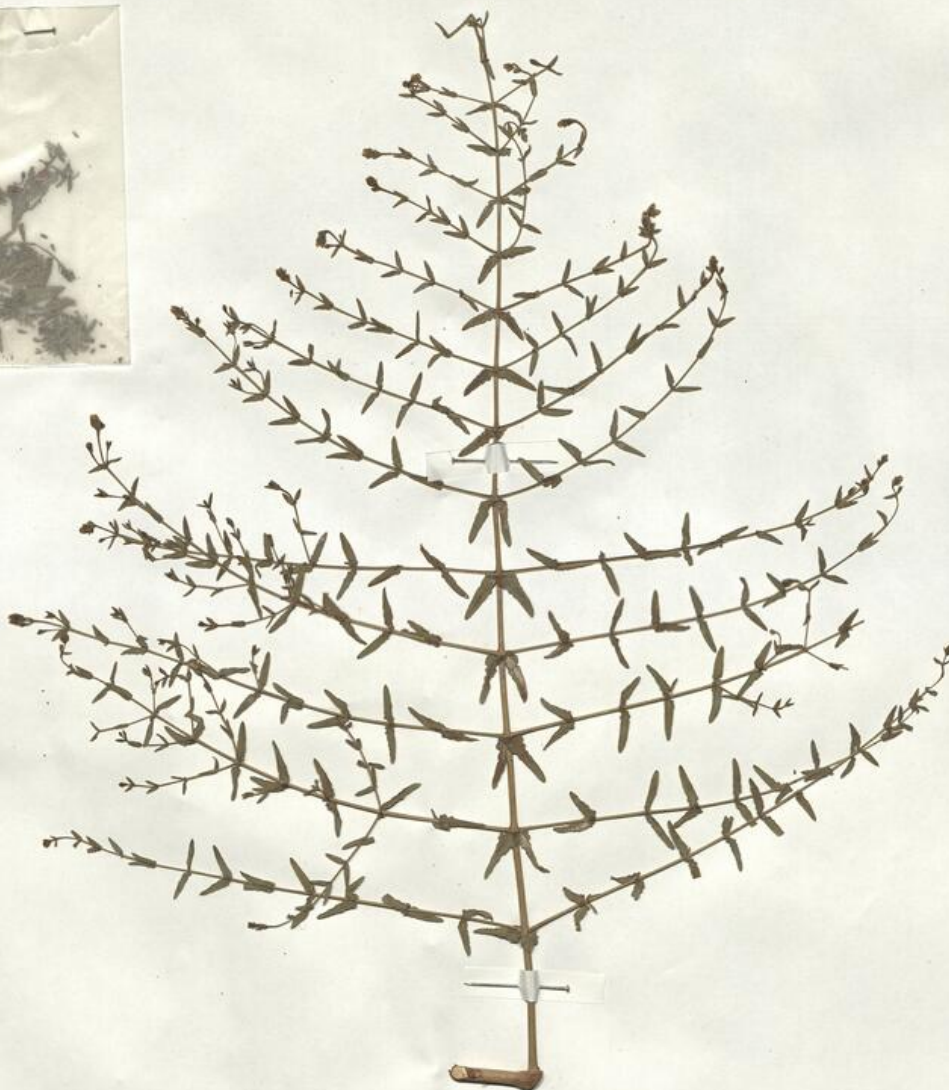

Anno di redazione

2014

Profilo di pubblicazione

1

Note

Bereits als Soc. Ech., Fasc. 20, Nr. 11443 verteilt QR Code completo Museo Erbario Sapienza Universita' di Roma - RO; Erbario Societa' Scambi 17198; ImageCode RO-HSepv_pacco 027-038