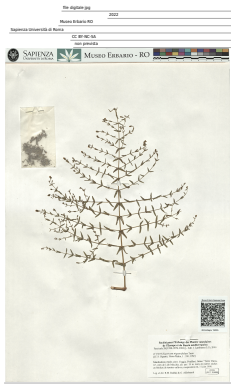

Numero

Certificazione/Gestione

Responsabile

Ranaldi Chiara (Compilatore)
Curcio, Mariateresa (Verificatore)
Giovinazzo, Caterina (Funzionario responsabile)

Anno di redazione

2014

Profilo di pubblicazione

1

Note

Bereits als Soc. Ech., Fasc. 20, Nr. 11443 verteilt QR Code completo Museo Erbario Sapienza Universita' di Roma - RO; Erbario Societa' Scambi 17198; ImageCode RO-HSepv_pacco 027-038