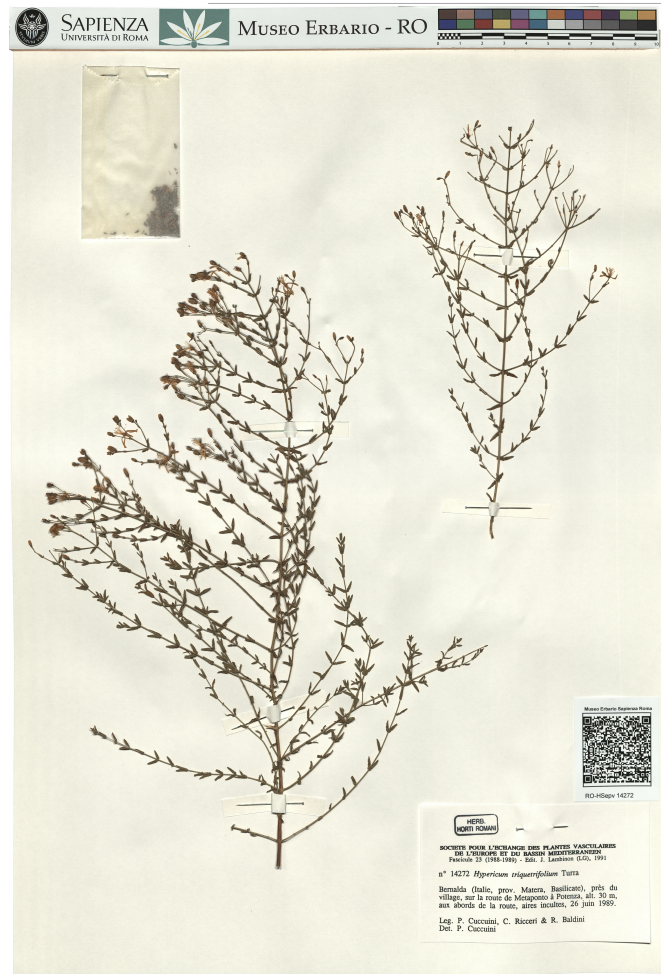

Certificazione/Gestione

Responsabile

Ranaldi Chiara (Compilatore)
Curcio, Mariateresa (Verificatore)
Giovinazzo, Caterina (Funzionario responsabile)

Anno di redazione

2014

Profilo di pubblicazione

1

Note

QR Code completo Museo Erbario Sapienza Università' di Roma - RO;
Erbario Societa' Scambi 11443; ImageCode RO-HSepv_pacco 027-036