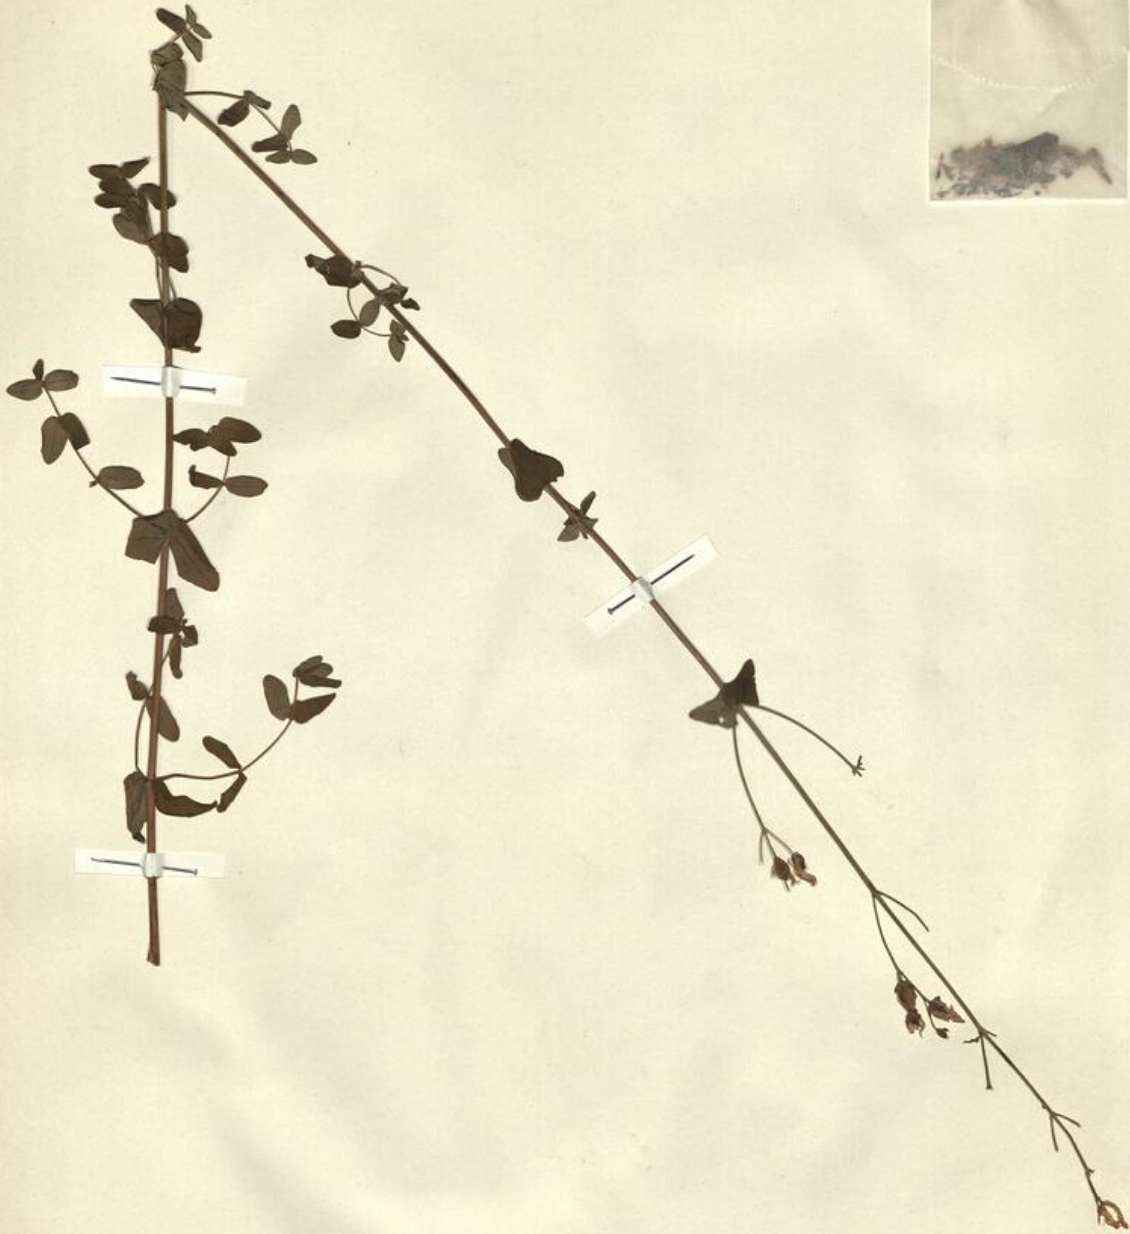

1

Note

QR Code completo Museo Erbario Sapienza Università di Roma - RO;  
 Erbario Società Scambi 15296; ImageCode RO-HSepv\_pacco 027-031

SAPIENZA  
UNIVERSITÀ DI ROMA

MUSEO ERBARIO - RO

SOCIÉTÉ POUR L'ÉCHANGE DES PLANTES VASCULAIRES  
DE L'EUROPE ET DU BASSIN MÉDITERRANÉEN  
Edit. J. Lambinon (LC) - Fascicule 20 (1985)