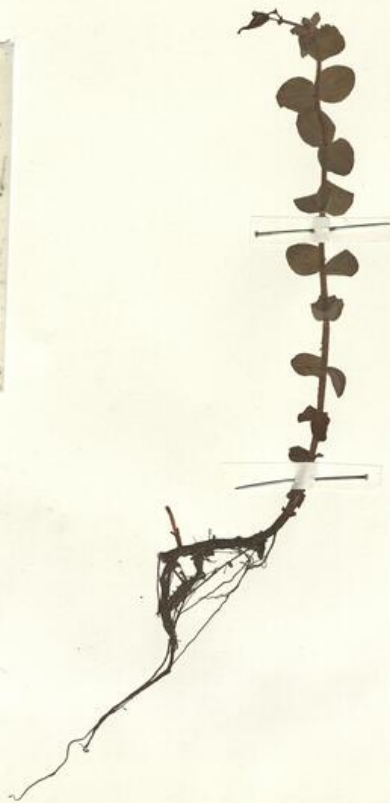

1

Note

Espèce considérée comme hybridogène [*Hypericum maculatum* Crantz subsp. *obtusiusculum* (Tourlet) Hayek x *H. perforatum* L.], préférant les stations assez humides (phragmitaies, etc.) en plaine ! QR Code completo Museo Erbario Sapienza Università di Roma - RO; Erbario Societa' Scambi 12339; ImageCode RO-HSepv_pacco 027-007