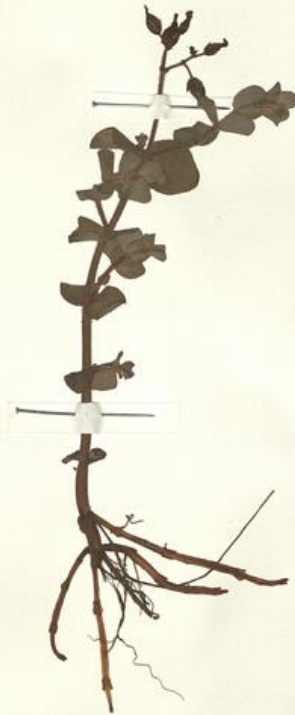

1

Note

Espèce considérée comme hybridogène [*Hypericum maculatum* Crantz subsp. *obtusiusculum* (Tourlet) Hayek x *H. perforatum* L.], préférant les stations assez humides (phragmitaies, etc.) en plaine ! QR Code completo Museo Erbario Sapienza Università di Roma - RO; Erbario Societa' Scambi 12339; ImageCode RO-HSepv_pacco 027-007