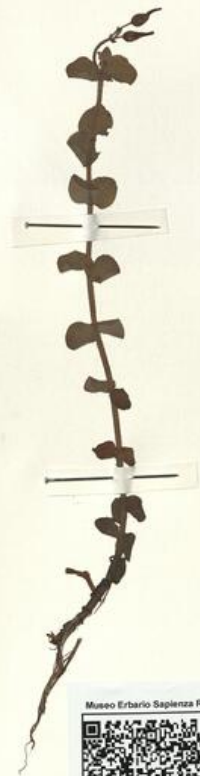

1

Note

Espèce considérée comme hybridogène [*Hypericum maculatum* Crantz subsp. *obtusiusculum* (Tourlet) Hayek x *H. perforatum* L.], préférant les stations assez humides (phragmitaies, etc.) en plaine ! QR Code completo Museo Erbario Sapienza Università di Roma - RO; Erbario Societa' Scambi 12339; ImageCode RO-HSepv_pacco 027-007