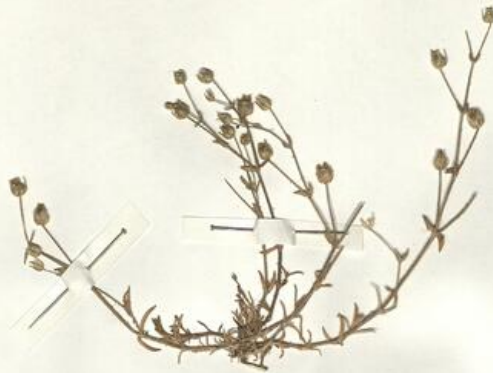

Museo Erbario Sapienza Roma

RO-HSepv 13975

SOCIÉTÉ POUR L'ÉCHANGE DES PLANTES VASCULAIRES
DE L'EUROPE ET DU BASSIN MÉDITERRANÉEN
Fascicule 23 (1988-1989) - Edit. J. Lambinon (L.G), 1991

n° 13975 *Arenaria souliei* Romo, Bull. Soc. Ech. Pl.
Vasc. Eur. Bass. Méd., 22 : 79-81, 1988
[= *A. fontqueri* Cardona & J.M. Monts. subsp.
hispanica (Coste & Soulié) Cardona & J.M. Monts.]

Esplugafreda (Hispania, prov. Lérida), UTM 31T CG
1977, alt. 1320 m s.m., in pascuis pretois, 15a Julii
1986.

Leg. et det. A.M. Romo

Rem. : Ce taxon est endémique des Prépyrénées Centrales Catalanes :
voir A.M. Romo, loc. cit.