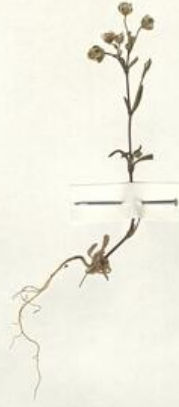

Museo Erbario Sapienza Roma

RO-HSepv 14954

HERB.
MORTI ROMANI

SOCIÉTÉ POUR L'ÉCHANGE DES PLANTES VASCULAIRES
DE L'EUROPE ET DU BASSIN MÉDITERRANÉEN
Fascicule 24 (1990-1991) - Edit. J. Lambinon (L.G.), 1993

n° 14954 *Arenaria obtusiflora* G. Kunze subsp. *ciliaris*
(Loscos) Font Quer
[= *A. ciliaris* Loscos]

El Portillo (España, prov. Burgos), 30TVN7816, alt.
1000 m, pastizal en suelo crioturbado, 15 Junio 1991.

Leg. et det. I. García Mijangos