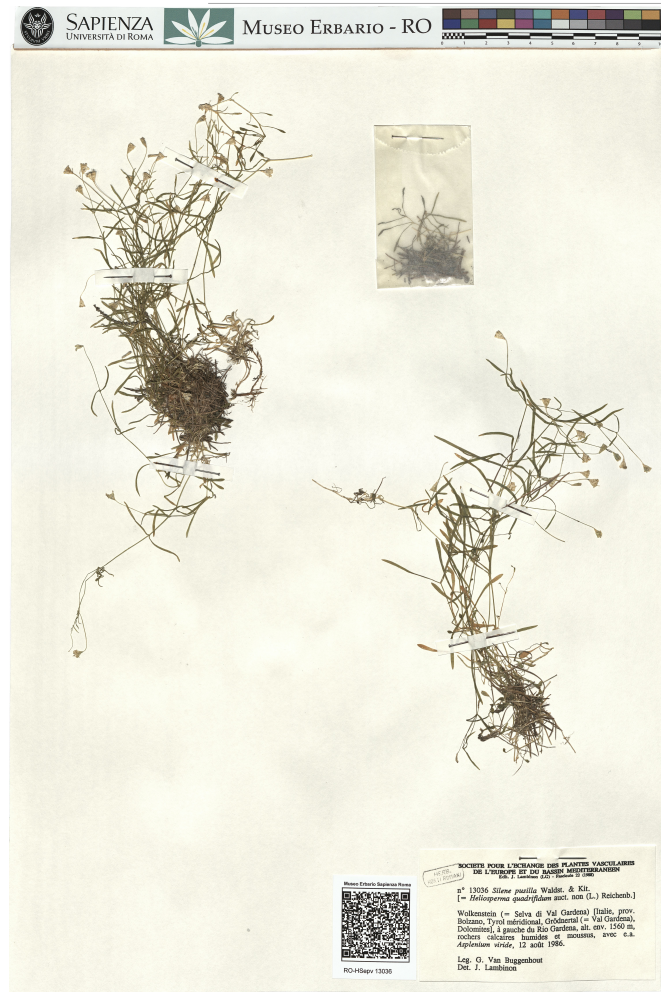

Bibliografia/sitografia

Cf. R. Maire, Fl. Afr. Nord, 10 : 186-188, 1963

Certificazione/Gestione

Responsabile

Ranaldi Chiara (Compilatore)
Curcio, Mariateresa (Verificatore)
Giovinazzo, Caterina (Funzionario responsabile)

Anno di redazione

2014

Profilo di pubblicazione

1

Note

QR Code completo Museo Erbario Sapienza Università' di Roma - RO;
Erbario Societa' Scambi 14019; ImageCode RO-HSepv_pacco 023-015