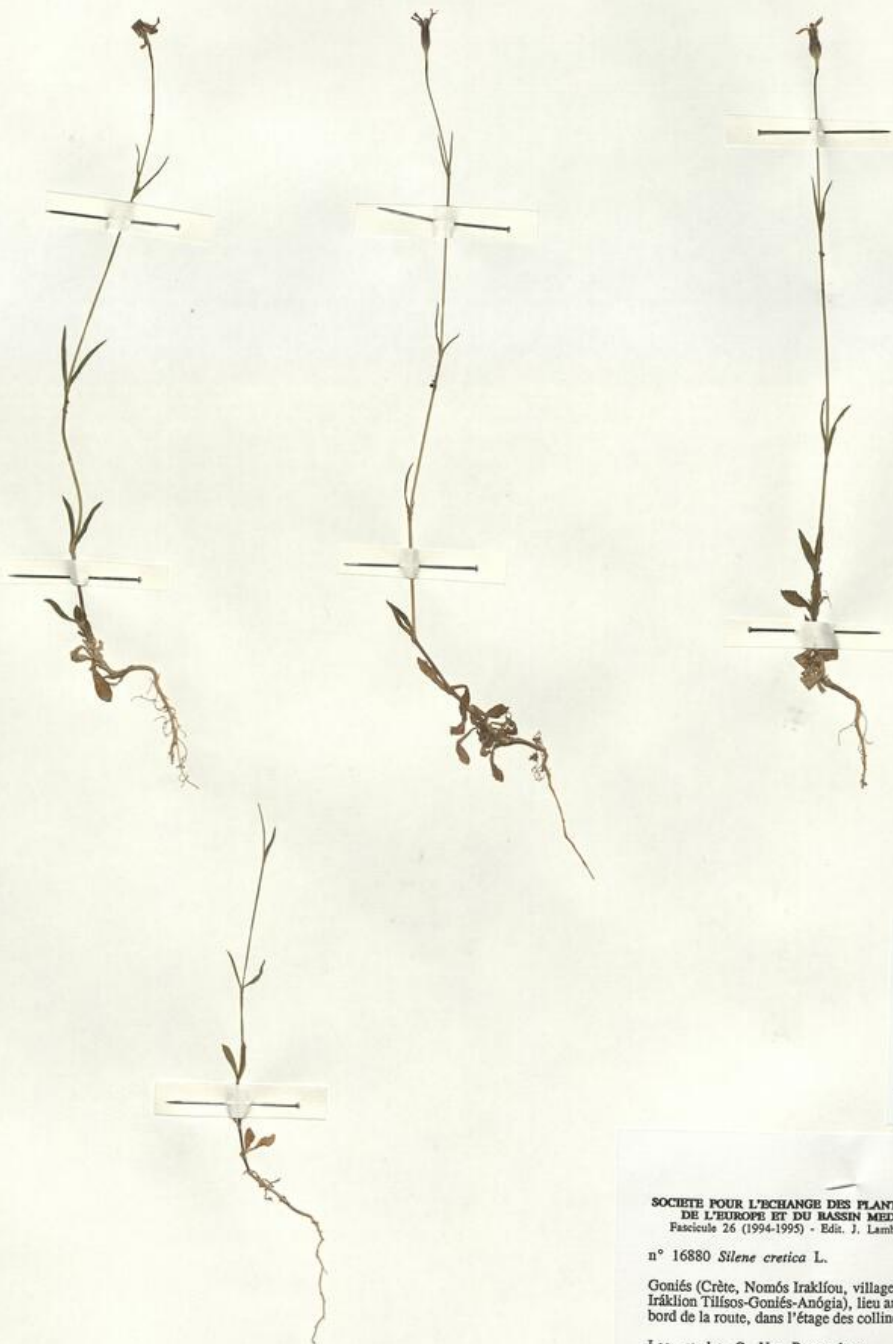

Museo Erbario Sapienza Roma

RO-HSevp 16880

SOCIÉTÉ POUR L'ÉCHANGE DES PLANTES VASCULAIRES
DE L'EUROPE ET DU BASSIN MÉDITERRANÉEN
Fascicule 26 (1994-1995) - Edit. J. Lambinon (L.G.), 1997

n° 16880 *Silene cretica* L.

Goniés (Crète, Nomós Irakliou, village situé sur la route
Iraklion Tilifos-Goniés-Anógia), lieu aride, rocailleux au
bord de la route, dans l'étage des collines, fin avril 1994.

Leg. et det. G. Van Buggenhout