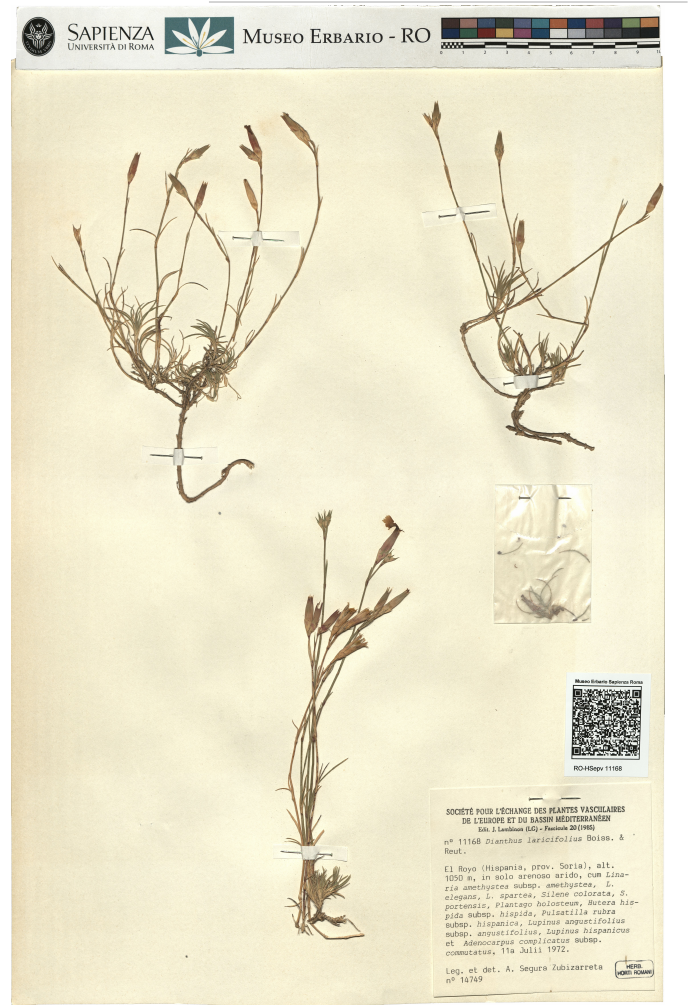

Certificazione/Gestione

Responsabile

Ranaldi Chiara (Compilatore)
Curcio, Mariateresa (Verificatore)
Giovinazzo, Caterina (Funzionario responsabile)

Anno di redazione

2014

Profilo di pubblicazione

1

Note

Si x foto QR Code completo Museo Erbario Sapienza Università di Roma - RO; Erbario Societa' Scambi 17873; ImageCode RO-HSepv_pacco 019-029