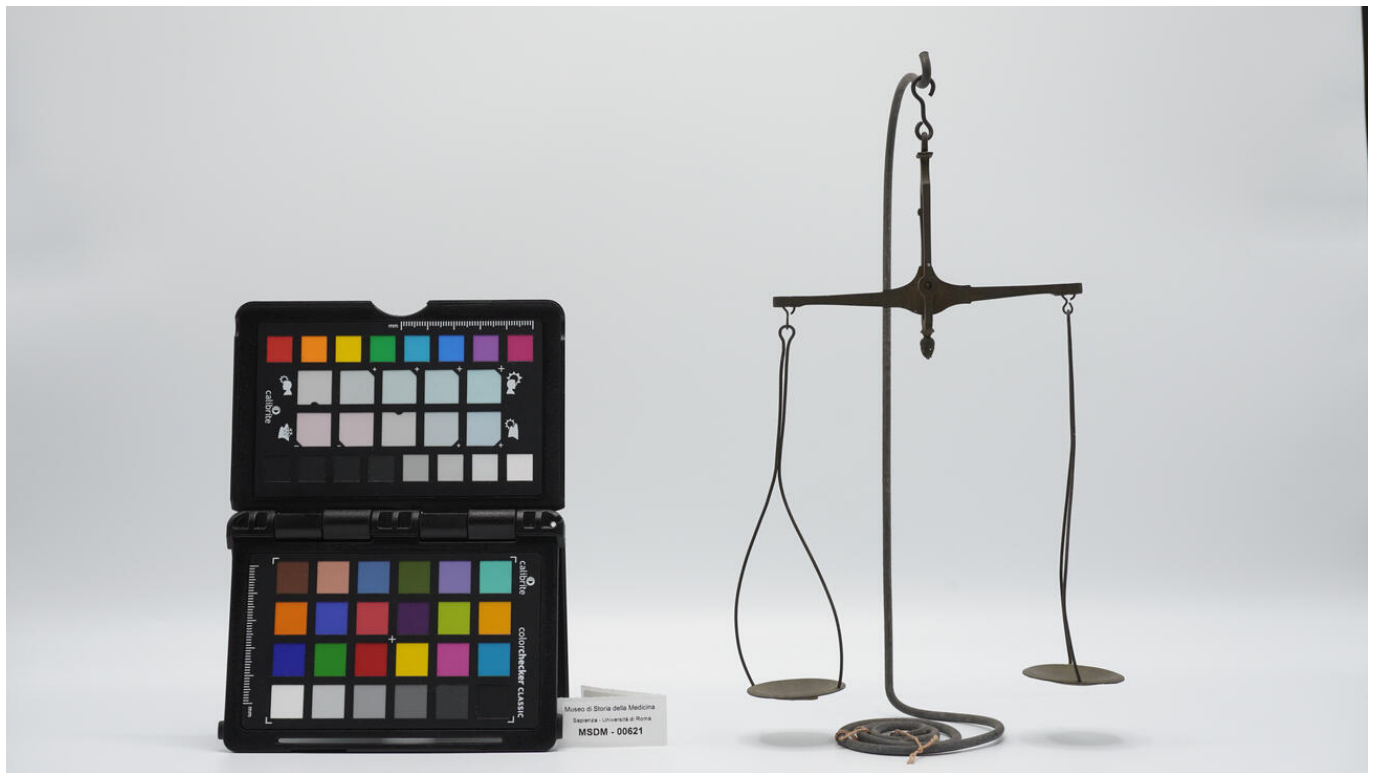

Source URL: <https://stage.adimus.it/node/23852>