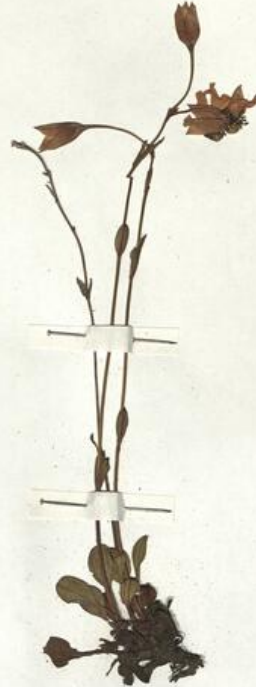

SAPIENZA
UNIVERSITÀ DI ROMA

MUSEO ERBARIO - RO

Museo Erbario Sapienza Roma

RO-HSepv 17222

HERB.
HORTI ROMANI

SOCIÉTÉ POUR L'ÉCHANGE DES PLANTES VASCULAIRES
DE L'EUROPE ET DU BASSIN MÉDITERRANÉEN
Fascicule 26 (1994-1995) - Éditi. J. Lambinon (L.G.), 1997

n° 17222 *Tuberaria globularifolia* (Lam.) Willk. [= *Xolantha globularifolia* (Lam.) Gallego, Muñoz Garmendia & C. Navarro]

Collado de Siete Caballos (España, prov. Lugo), Cervantes, UTM 29TPH54, alt. 1250 m, en claros de brezal, 4 Julio 1992.

Leg. et det. J.A. Molina Abril & F.J. Silva Pando