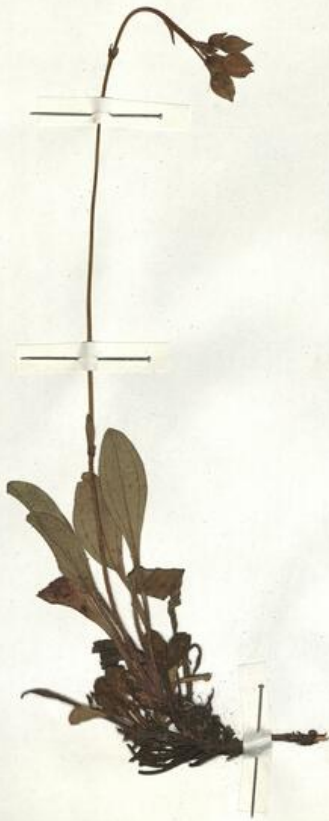

SAPIENZA
UNIVERSITÀ DI ROMA

MUSEO ERBARIO - RO

Museo Erbario Sapienza Roma

RO-HSepv 17222

HERB.
HORTI ROMANI

SOCIÉTÉ POUR L'ÉCHANGE DES PLANTES VASCULAIRES
DE L'EUROPE ET DU BASSIN MÉDITERRANÉEN
Fascicule 26 (1994-1995) - Éditi. J. Lambinon (L.G.), 1997

n° 17222 *Tuberaria globularifolia* (Lam.) Willk. [= *Xolantha globularifolia* (Lam.) Gallego, Muñoz Garmendia & C. Navarro]

Collado de Siete Caballos (España, prov. Lugo), Cervantes, UTM 29TPH54, alt. 1250 m, en claros de brezal, 4 Julio 1992.

Leg. et det. J.A. Molina Abril & F.J. Silva Pando