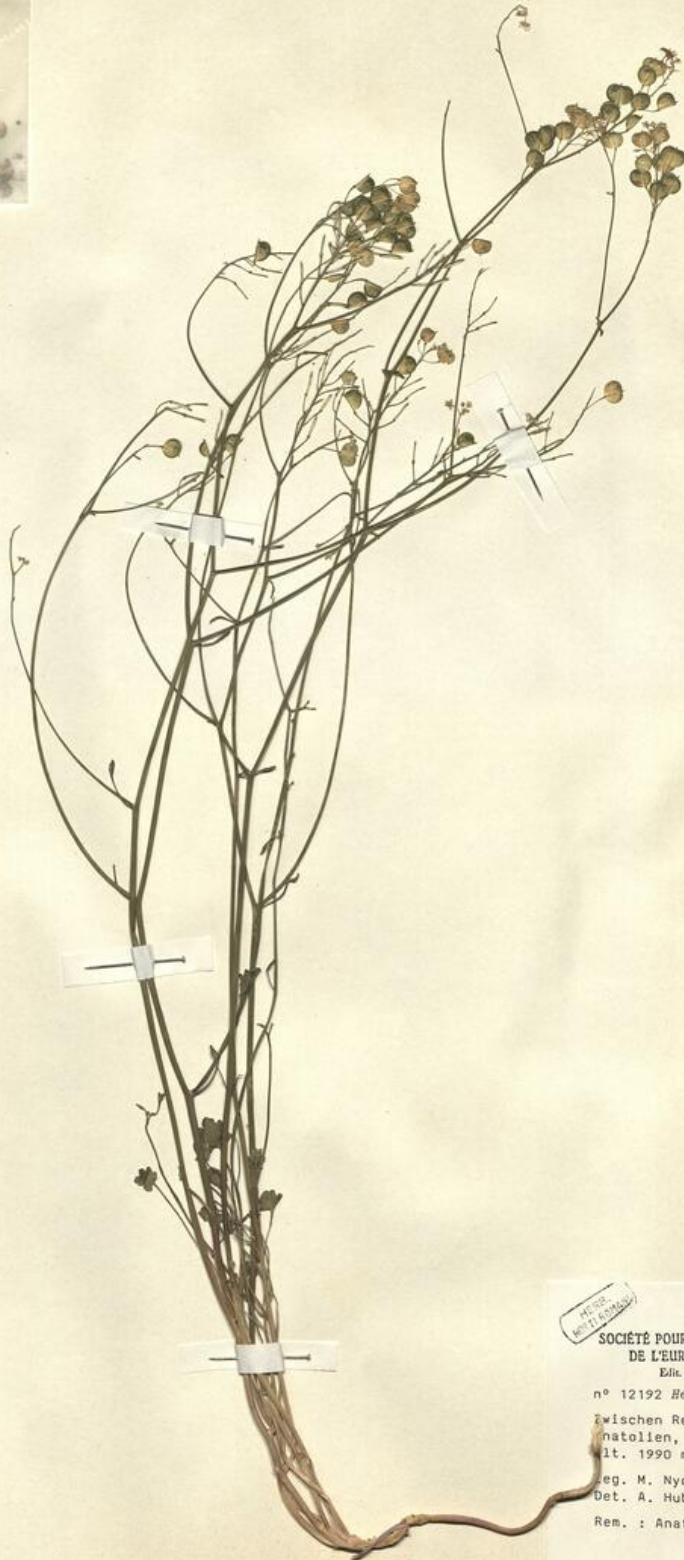

SAPIENZA
UNIVERSITÀ DI ROMA

MUSEO ERBARIO - RO

RO-HSeprv 12192

MUSEO
ERBARIO

SOCIÉTÉ POUR L'ÉCHANGE DES PLANTES VASCULAIRES
DE L'EUROPE ET DU BASSIN MÉDITERRANÉEN
Elt. J. Lambillon (LC) - Fascicule 21 (1986)

n° 12192 *Heldreichia rotundifolia* Boiss.

Zwischen Refahiye und Erzincan (Türkei,
anatolien, 87 Erzincan), 32 km E Refahiye,
lt. 1990 m, Rieselhalde, 10. Juli 1983.

leg. M. Nydegger n° 18108
Det. A. Huber-Morath

Rem. : Anatolischer Endemit.