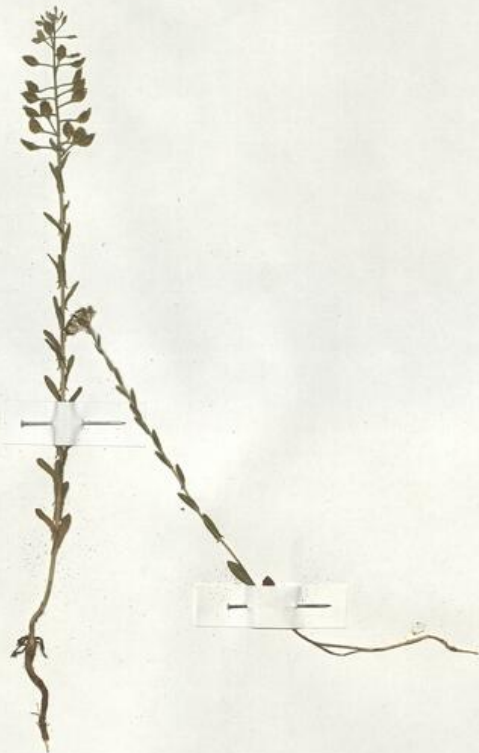

SAPIENZA
UNIVERSITÀ DI ROMA

MUSEO ERBARIO - RO

Museo Erbario Sapienza Roma

RO-HSepv 19015

Société pour l'Echange des Plantes vasculaires
de l'Europe et du Bassin méditerranéen
Fascicule 28 [1998-1999(-2000)] - Edit. J. Lambinon (L.G), 2000

n° 19015 *Lepidium campestre* (L.) R. Brown

Babin Kuk, sur la presqu'île de Lapad, env. 6 km de Dubrovnik
(Croatie, Dalmatie sud), alt. env. 50 m, dans la zone du littoral, à
l'abri d'une végétation buissonneuse, sur sol calcaire, début mai
2000.

Leg. et det. G. Van Buggenhout

HERB
HERIT. ROMANO