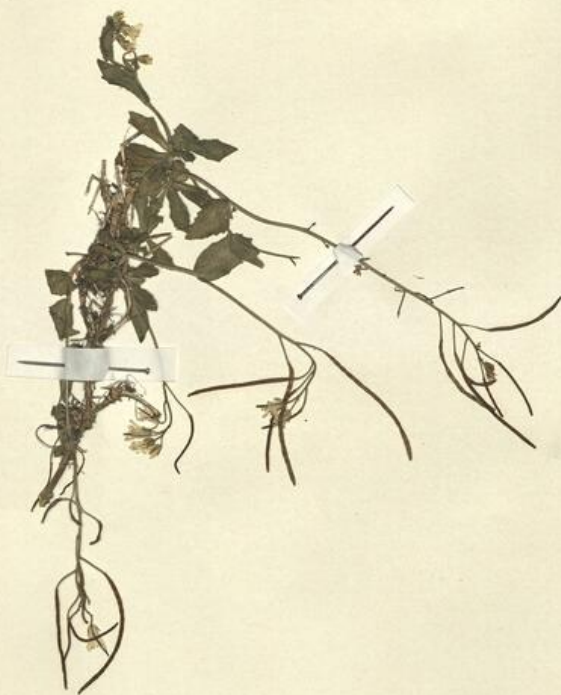

SAPIENZA
UNIVERSITÀ DI ROMA

MUSEO ERBARIO - RO

Museo Erbario Sapienza Roma

RO-HSeprv 13092

SOCIÉTÉ POUR L'ÉCHANGE DES PLANTES VASCULAIRES
DE L'EUROPE ET DU BASSIN MÉDITERRANÉEN
Édit. J. Lambdon (L.G.) - Fascicule 22 (1986)

n° 13092 *Arabis alpina* L.

Aux alentours de Ciampinói, station téléphérique au-dessus de Wolkenstein (= Selva di Val Gardena) [Italie, prov. Bolzano, Tyrol méridional, Grödnertal (= Val Gardena), Dolomites], alt. env. 2200 m, sur débris humides de rochers dolomitiques, avec c.a. *Arabis bellidifolia* subsp. *stellulata*, *Hutchinsia alpina*, *Saxifraga sedoides*, 13 août 1986.

Leg. et det. G. Van Buggenhout